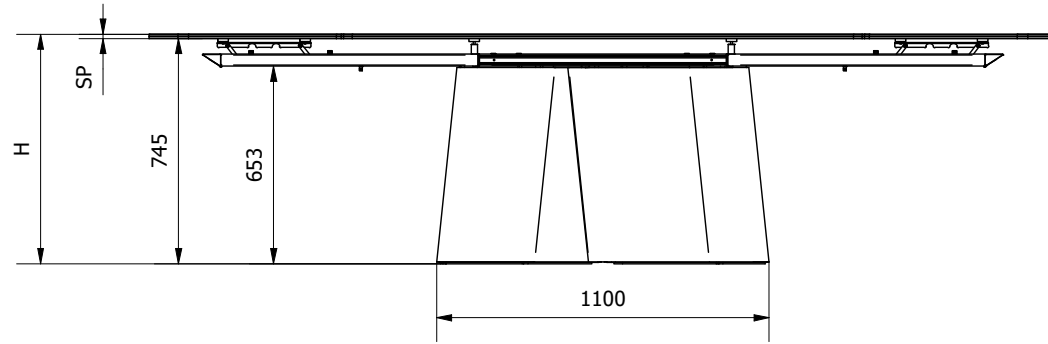

		54.14	54.15	
		CRISTALLO	CRISTALLO	SUPERMARMO
LA	lunghezza piani tavolo aperto	2500	3000	3000
LS	lunghezza piani tavolo semiaperto (1 prolunga)	2100	2500	2500
LC	lunghezza piano tavolo chiuso	1700	2000	2000
P	profondità piano	1060	1060	1060
SP	spessore piano	12	12	13/14
H	altezza totale	757	757	759

MODELLO: KIMONO	N.DIS.: T226_304	DISEGNATORE: E. Carpineti	BONTEMPI CASA
ARTICOLO: 54.14 - 54.15	DATA: 11/07/2024	APPROVATO UFF. TECNICO	