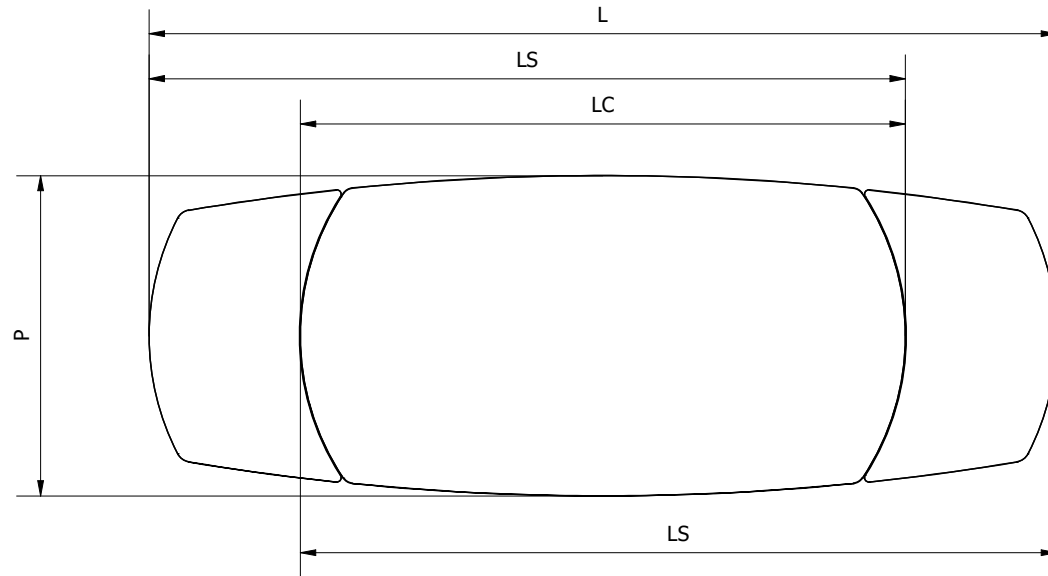

		54.14	54.15	
		CRISTALLO	CRISTALLO	SUPERMARMO
LA	lunghezza piani tavolo aperto	2500	3000	3000
LS	lunghezza piani tavolo semiaperto (1 prolunga)	2100	2500	2500
LC	lunghezza piano tavolo chiuso	1700	2000	2000
P	profondità piano	1060	1060	1060
SP	spessore piano	12	12	13/14
H	altezza totale	757	757	759

MODELLO: KIMONO	N.DIS.: T226_304	DISEGNATORE: E. Carpineti	BONTEMPI CASA
ARTICOLO: 54.14 - 54.15	DATA: 11/07/2024	APPROVATO UFF. TECNICO	