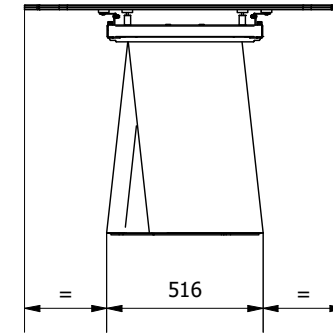

		54.14	54.15	
		CRISTALLO	CRISTALLO	SUPERMARMO
LA	lunghezza piani tavolo aperto	2500	3000	3000
LS	lunghezza piani tavolo semiaperto (1 prolunga)	2100	2500	2500
LC	lunghezza piano tavolo chiuso	1700	2000	2000
P	profondità piano	1060	1060	1060
SP	spessore piano	12	12	13/14
H	altezza totale	757	757	759

MODELLO: KIMONO	N.DIS.: T226_304	DISEGNATORE: E. Carpineti	BONTEMPI CASA
ARTICOLO: 54.14 - 54.15	DATA: 11/07/2024	APPROVATO UFF. TECNICO	