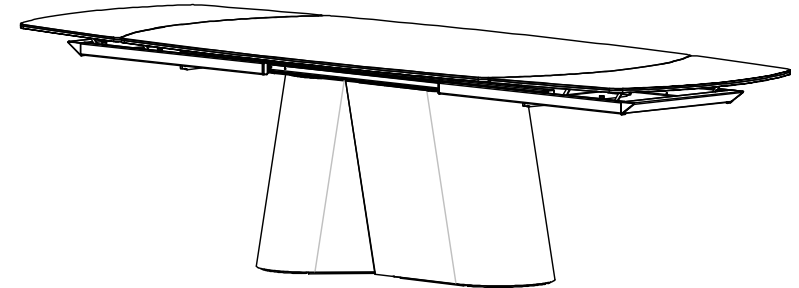

		54.14	54.15	
		CRISTALLO	CRISTALLO	SUPERMARMO
LA	lunghezza piani tavolo aperto	2500	3000	3000
LS	lunghezza piani tavolo semiaperto (1 prolunga)	2100	2500	2500
LC	lunghezza piano tavolo chiuso	1700	2000	2000
P	profondità piano	1060	1060	1060
SP	spessore piano	12	12	13/14
H	altezza totale	757	757	759

MODELLO: KIMONO	N.DIS.: T226_304	DISEGNATORE: E. Carpineti	BONTEMPI CASA
ARTICOLO: 54.14 - 54.15	DATA: 11/07/2024	APPROVATO UFF. TECNICO	