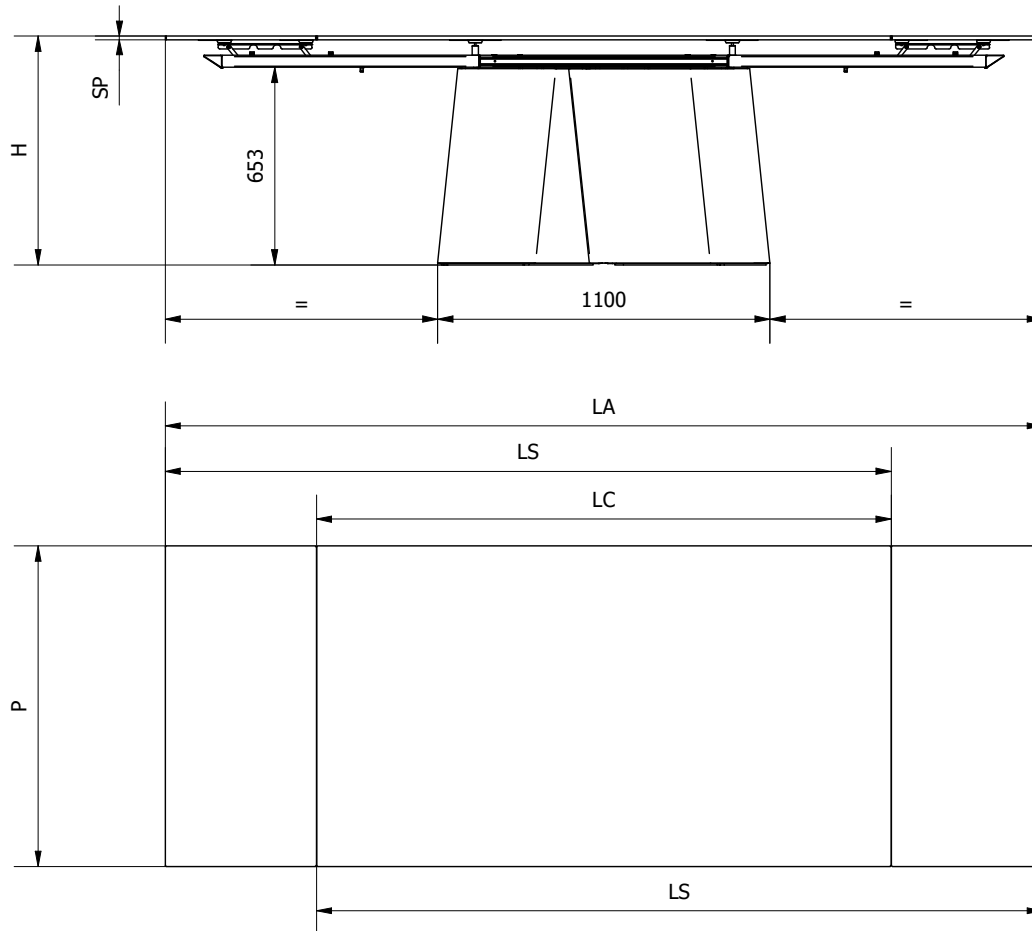

		54.06				54.07		54.08		
		IMPIALLACCIATO	CRISTALLO	SUPERCERAMICA	SUPERMARMO	SUPERCERAMICA	SUPERMARMO	IMPIALLACCIATO	CRISTALLO	ART GLASS
LA	lunghezza piani tavolo aperto	2400	2400	2400	2400	2900	2900	2900	2900	2900
LS	lunghezza piani tavolo semiaperto (1 prolunga)	2000	2000	2000	2000	2400	2400	2400	2400	2400
LC	lunghezza piano tavolo chiuso	1600	1600	1600	1600	1900	1900	1900	1900	1900
P	profondità piano	900	900	900	900	1000	1000	1060	1060	1060
SP	spessore piano	25	12	11	13/14	11	13/14	25	12	12
H	altezza totale	757	757	756	759	756	759	757	757	757

MODELLO: KIMONO	N.DIS.: T226_303	DISEGNATORE: E. Carpineti	<b>BONTEMPI</b> CASA
ARTICOLO: 54.06 - 54.07 - 54.08	DATA: 11/07/2024	APPROVATO UFF. TECNICO	