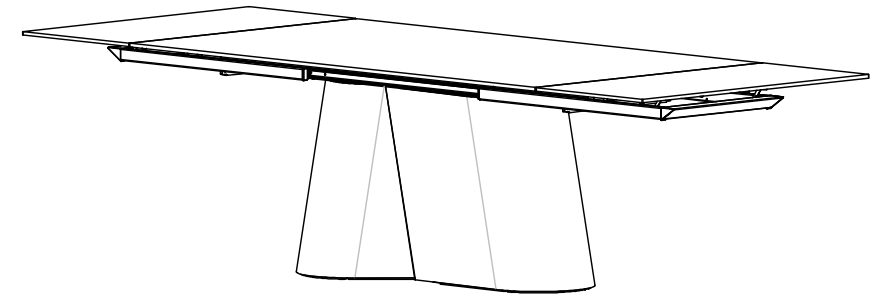

		54.06				54.07		54.08		
		IMPIALLACCIATO	CRISTALLO	SUPERCERAMICA	SUPERMARMO	SUPERCERAMICA	SUPERMARMO	IMPIALLACCIATO	CRISTALLO	ART GLASS
LA	lunghezza piani tavolo aperto	2400	2400	2400	2400	2900	2900	2900	2900	2900
LS	lunghezza piani tavolo semiaperto (1 prolunga)	2000	2000	2000	2000	2400	2400	2400	2400	2400
LC	lunghezza piano tavolo chiuso	1600	1600	1600	1600	1900	1900	1900	1900	1900
P	profondità piano	900	900	900	900	1000	1000	1060	1060	1060
SP	spessore piano	25	12	11	13/14	11	13/14	25	12	12
H	altezza totale	757	757	756	759	756	759	757	757	757

MODELLO: KIMONO	N.DIS.: T226_303	DISEGNATORE: E. Carpineti	<b>BONTEMPI</b> CASA
ARTICOLO: 54.06 - 54.07 - 54.08	DATA: 11/07/2024	APPROVATO UFF. TECNICO	