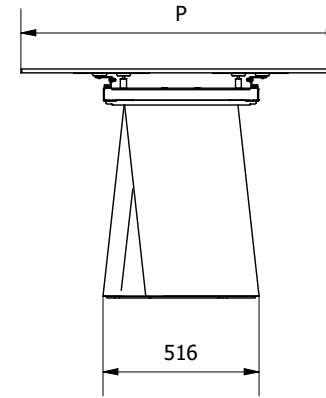

		54.06				54.07		54.08		
		IMPIALLACCIATO	CRISTALLO	SUPERCERAMICA	SUPERMARMO	SUPERCERAMICA	SUPERMARMO	IMPIALLACCIATO	CRISTALLO	ART GLASS
LA	lunghezza piani tavolo aperto	2400	2400	2400	2400	2900	2900	2900	2900	2900
LS	lunghezza piani tavolo semiaperto (1 prolunga)	2000	2000	2000	2000	2400	2400	2400	2400	2400
LC	lunghezza piano tavolo chiuso	1600	1600	1600	1600	1900	1900	1900	1900	1900
P	profondità piano	900	900	900	900	1000	1000	1060	1060	1060
SP	spessore piano	25	12	11	13/14	11	13/14	25	12	12
H	altezza totale	757	757	756	759	756	759	757	757	757

MODELLO: KIMONO	N.DIS.: T226_303	DISEGNATORE: E. Carpineti	<b>BONTEMPI</b> CASA
ARTICOLO: 54.06 - 54.07 - 54.08	DATA: 11/07/2024	APPROVATO UFF. TECNICO	