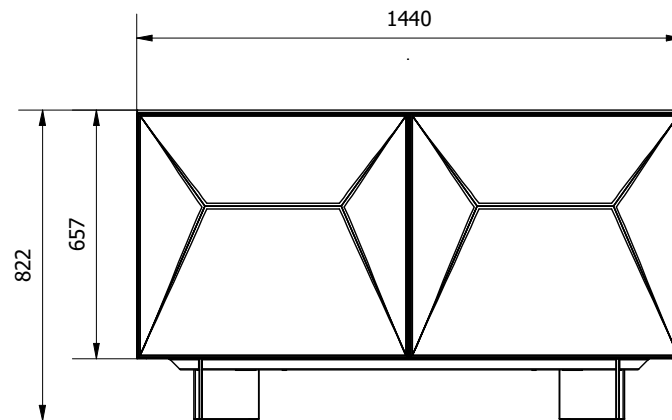

DATA: 03/04/2024

APPROVATO UFF. TECNICO

15.87

15.88

15.87 + 15.46TOP

15.88 + 15.47TOP

MODELLO: EDEN	N.DIS.: C357_300	DISEGNATORE: Alessandroni S.	BONTEMPI CASA
ARTICOLO: 15.85-15.86-15.87-15.88-15.52	DATA: 03/04/2024	APPROVATO UFF. TECNICO	

MISURE VANI INTERNI -
VARIANTI NELLE 3
POSIZIONI POSSIBILI DEL
RIPIANO

15.52