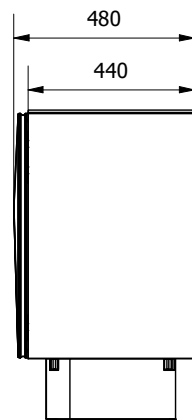

15.86

15.85 + 15.46TOP

15.86 + 15.47TOP

MODELLO: EDEN

N.DIS.: C357_300

DISEGNATORE: Alessandroni S.

BONTEMPI
CASA

ARTICOLO: 15.85-15.86-15.87-15.88-15.52

DATA: 03/04/2024

APPROVATO UFF. TECNICO

15.87

15.88

15.87 + 15.46TOP

15.88 + 15.47TOP

MODELLO: EDEN	N.DIS.: C357_300	DISEGNATORE: Alessandroni S.	BONTEMPI CASA
ARTICOLO: 15.85-15.86-15.87-15.88-15.52	DATA: 03/04/2024	APPROVATO UFF. TECNICO	

MISURE VANI INTERNI -
VARIANTI NELLE 3
POSIZIONI POSSIBILI DEL
RIPIANO

15.52