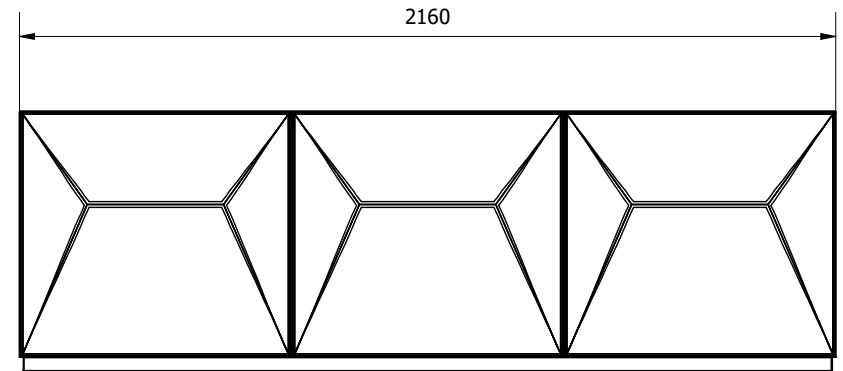

MODELLO: EDEN

N.DIS.: C357_300

DISEGNATORE: Alessandroni S.

BONTEMPI
CASA

ARTICOLO: 15.85-15.86-15.87-15.88-15.52

DATA: 03/04/2024

APPROVATO UFF. TECNICO

15.85

15.86

15.85 + 15.46TOP

15.86 + 15.47TOP

MODELLO: EDEN

N.DIS.: C357_300

DISEGNATORE: Alessandroni S.

BONTEMPI
CASA

ARTICOLO: 15.85-15.86-15.87-15.88-15.52

DATA: 03/04/2024

APPROVATO UFF. TECNICO

15.87

15.88

15.87 + 15.46TOP

15.88 + 15.47TOP

MODELLO: EDEN	N.DIS.: C357_300	DISEGNATORE: Alessandroni S.	BONTEMPI CASA
ARTICOLO: 15.85-15.86-15.87-15.88-15.52	DATA: 03/04/2024	APPROVATO UFF. TECNICO	

MISURE VANI INTERNI -
VARIANTI NELLE 3
POSIZIONI POSSIBILI DEL
RIPIANO

15.52