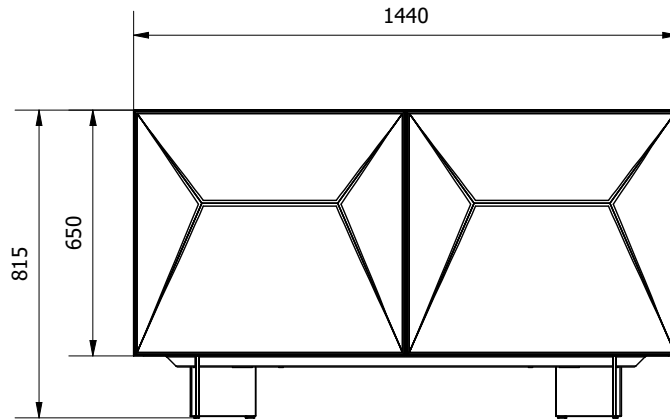

MODELLO: EDEN

N.DIS.: C357_300

DISEGNATORE: Alessandroni S.

BONTEMPI
CASA

ARTICOLO: 15.85-15.86-15.87-15.88-15.52

DATA: 03/04/2024

APPROVATO UFF. TECNICO

15.85

15.86

15.85 + 15.46TOP

15.86 + 15.47TOP

MODELLO: EDEN

N.DIS.: C357_300

DISEGNATORE: Alessandroni S.

BONTEMPI
CASA

ARTICOLO: 15.85-15.86-15.87-15.88-15.52

DATA: 03/04/2024

APPROVATO UFF. TECNICO

15.87

15.88

15.87 + 15.46TOP

15.88 + 15.47TOP

MODELLO: EDEN	N.DIS.: C357_300	DISEGNATORE: Alessandroni S.	BONTEMPI CASA
ARTICOLO: 15.85-15.86-15.87-15.88-15.52	DATA: 03/04/2024	APPROVATO UFF. TECNICO	

MISURE VANI INTERNI -
VARIANTI NELLE 3
POSIZIONI POSSIBILI DEL
RIPIANO

15.52