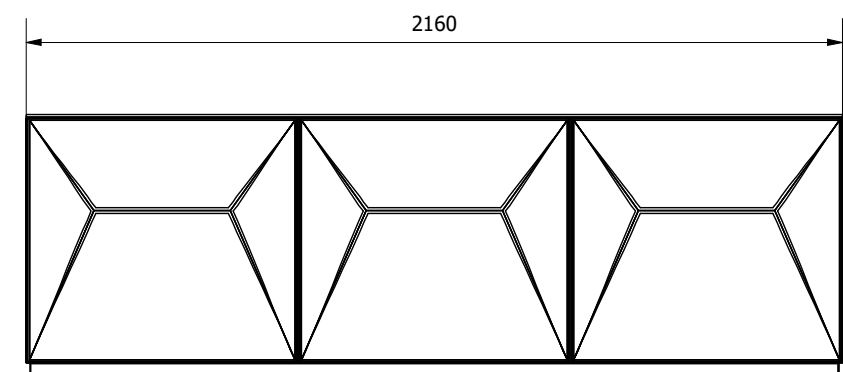

MODELLO: EDEN

N.DIS.: C357_300

DISEGNATORE: Alessandroni S.

BONTEMPI
CASA

ARTICOLO: 15.85-15.86-15.87-15.88-15.52

DATA: 03/04/2024

APPROVATO UFF. TECNICO

15.85

15.86

15.85 + 15.46TOP

15.86 + 15.47TOP

MODELLO: EDEN

N.DIS.: C357_300

DISEGNATORE: Alessandroni S.

BONTEMPI
CASA

ARTICOLO: 15.85-15.86-15.87-15.88-15.52

DATA: 03/04/2024

APPROVATO UFF. TECNICO

15.87

15.88

15.87 + 15.46TOP

15.88 + 15.47TOP

MODELLO: EDEN	N.DIS.: C357_300	DISEGNATORE: Alessandroni S.	BONTEMPI CASA
ARTICOLO: 15.85-15.86-15.87-15.88-15.52	DATA: 03/04/2024	APPROVATO UFF. TECNICO	

MISURE VANI INTERNI -
VARIANTI NELLE 3
POSIZIONI POSSIBILI DEL
RIPIANO

15.52