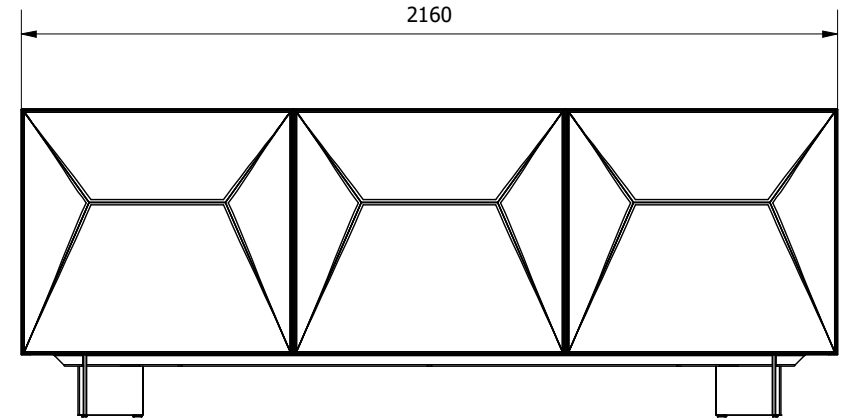

15.86

15.85 + 15.46TOP

15.86 + 15.47TOP

MODELLO: EDEN

N.DIS.: C357_300

DISEGNATORE: Alessandroni S.

BONTEMPI
CASA

ARTICOLO: 15.85-15.86-15.87-15.88-15.52

DATA: 03/04/2024

APPROVATO UFF. TECNICO

15.87

15.88

15.87 + 15.46TOP

15.88 + 15.47TOP

MODELLO: EDEN	N.DIS.: C357_300	DISEGNATORE: Alessandroni S.	BONTEMPI CASA
ARTICOLO: 15.85-15.86-15.87-15.88-15.52	DATA: 03/04/2024	APPROVATO UFF. TECNICO	

MISURE VANI INTERNI -
VARIANTI NELLE 3
POSIZIONI POSSIBILI DEL
RIPIANO

15.52