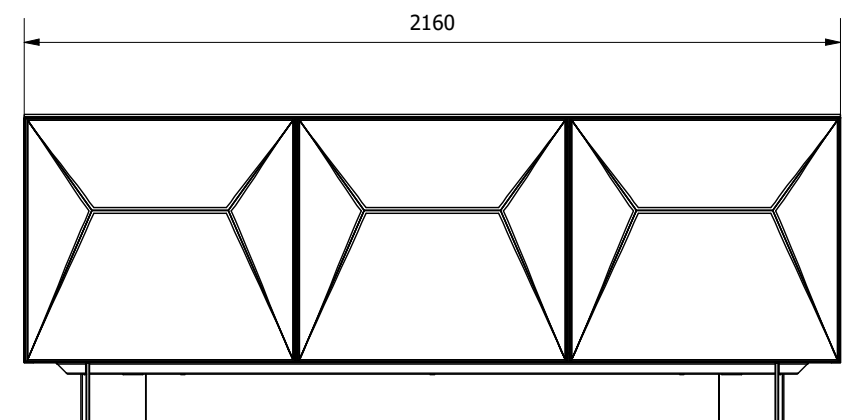

DATA: 03/04/2024

APPROVATO UFF. TECNICO

15.87

15.88

15.87 + 15.46TOP

15.88 + 15.47TOP

MODELLO: EDEN	N.DIS.: C357_300	DISEGNATORE: Alessandroni S.	BONTEMPI CASA
ARTICOLO: 15.85-15.86-15.87-15.88-15.52	DATA: 03/04/2024	APPROVATO UFF. TECNICO	

MISURE VANI INTERNI -
VARIANTI NELLE 3
POSIZIONI POSSIBILI DEL
RIPIANO

15.52