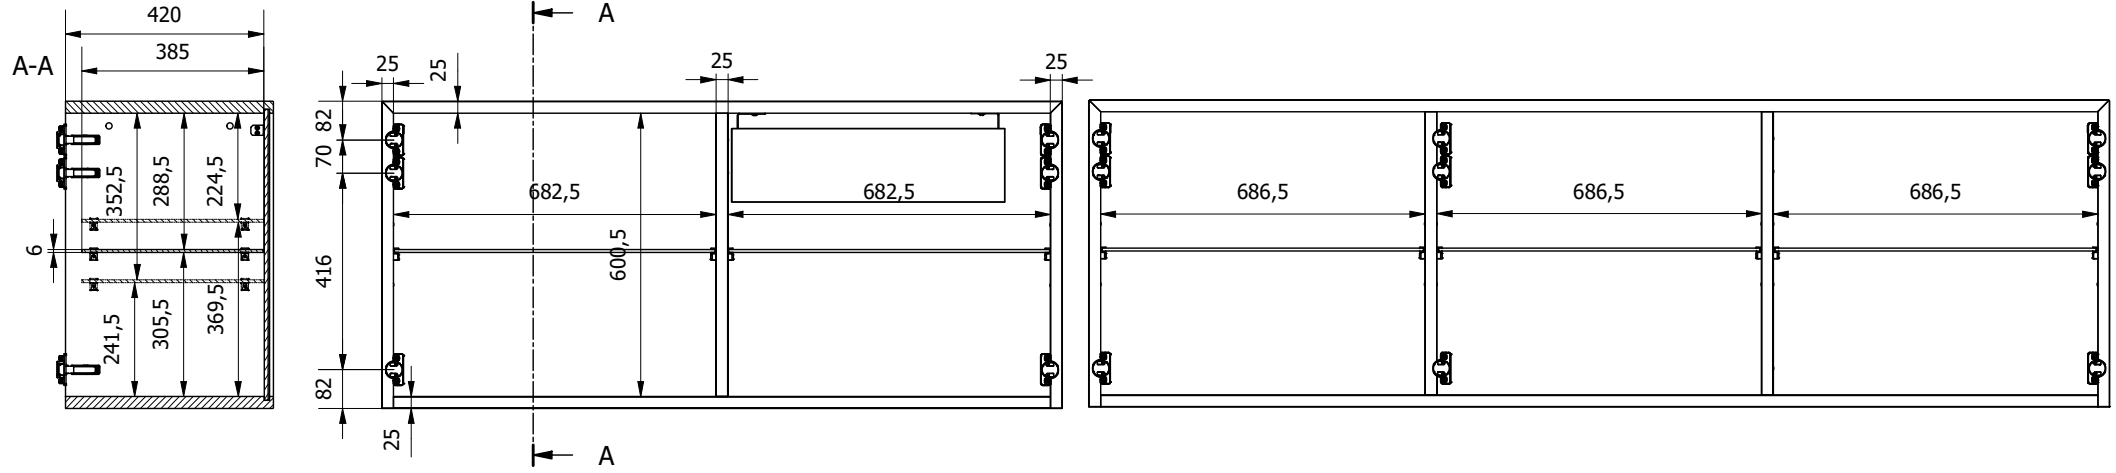

MISURE VANI INTERNI -
VARIANTI NELLE 3
POSIZIONI POSSIBILI DEL
RIPIANO

15.52