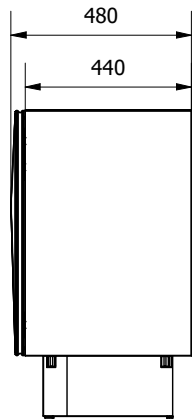

15.86

15.85 + 15.46TOP

15.86 + 15.47TOP

MODELLO: EDEN

N.DIS.: C357_300

DISEGNATORE: Alessandroni S.

BONTEMPI
CASA

ARTICOLO: 15.85-15.86-15.87-15.88-15.52

DATA: 03/04/2024

APPROVATO UFF. TECNICO

15.87

15.88

15.87 + 15.46TOP

15.88 + 15.47TOP

MODELLO: EDEN	N.DIS.: C357_300	DISEGNATORE: Alessandroni S.	BONTEMPI CASA
ARTICOLO: 15.85-15.86-15.87-15.88-15.52	DATA: 03/04/2024	APPROVATO UFF. TECNICO	

MISURE VANI INTERNI -
VARIANTI NELLE 3
POSIZIONI POSSIBILI DEL
RIPIANO

15.52