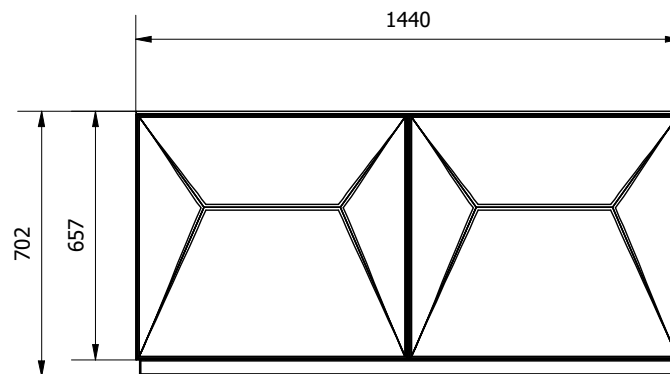

MODELLO: EDEN

N.DIS.: C357_300

DISEGNATORE: Alessandroni S.

BONTEMPI
CASA

ARTICOLO: 15.85-15.86-15.87-15.88-15.52

DATA: 03/04/2024

APPROVATO UFF. TECNICO

15.85

15.86

15.85 + 15.46TOP

15.86 + 15.47TOP

MODELLO: EDEN

N.DIS.: C357_300

DISEGNATORE: Alessandroni S.

BONTEMPI
CASA

ARTICOLO: 15.85-15.86-15.87-15.88-15.52

DATA: 03/04/2024

APPROVATO UFF. TECNICO

15.87

15.88

15.87 + 15.46TOP

15.88 + 15.47TOP

MODELLO: EDEN	N.DIS.: C357_300	DISEGNATORE: Alessandroni S.	BONTEMPI CASA
ARTICOLO: 15.85-15.86-15.87-15.88-15.52	DATA: 03/04/2024	APPROVATO UFF. TECNICO	

MISURE VANI INTERNI -
VARIANTI NELLE 3
POSIZIONI POSSIBILI DEL
RIPIANO

15.52