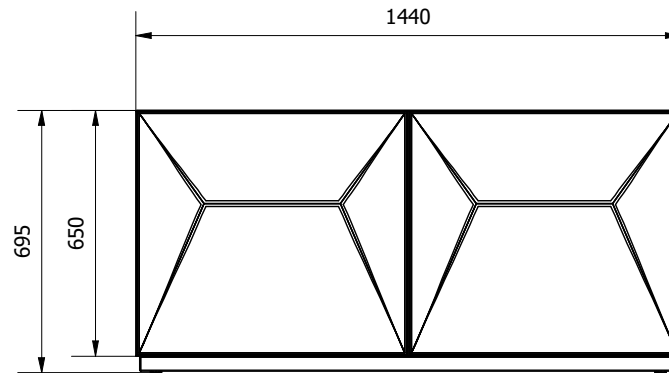

MODELLO: EDEN

N.DIS.: C357_300

DISEGNATORE: Alessandroni S.

BONTEMPI
CASA

ARTICOLO: 15.85-15.86-15.87-15.88-15.52

DATA: 03/04/2024

APPROVATO UFF. TECNICO

15.85

15.86

15.85 + 15.46TOP

15.86 + 15.47TOP

MODELLO: EDEN

N.DIS.: C357_300

DISEGNATORE: Alessandroni S.

BONTEMPI
CASA

ARTICOLO: 15.85-15.86-15.87-15.88-15.52

DATA: 03/04/2024

APPROVATO UFF. TECNICO

15.87

15.88

15.87 + 15.46TOP

15.88 + 15.47TOP

MODELLO: EDEN	N.DIS.: C357_300	DISEGNATORE: Alessandroni S.	BONTEMPI CASA
ARTICOLO: 15.85-15.86-15.87-15.88-15.52	DATA: 03/04/2024	APPROVATO UFF. TECNICO	

MISURE VANI INTERNI -
VARIANTI NELLE 3
POSIZIONI POSSIBILI DEL
RIPIANO

15.52