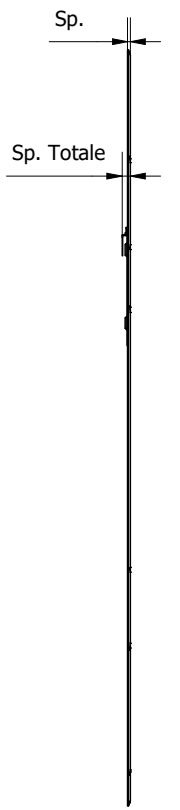

MODELLO: coco

N.DIS.: C371\_300

DISEGNATORE:BELELLI C.

ARTICOLO: 09.34 - 09.37

DATA:03/07/2024

APPROVATO UFF.TECNICO

# 09.34

# 09.37

	09.34	09.37
Sp	6	6
Sp Tot.	20	20