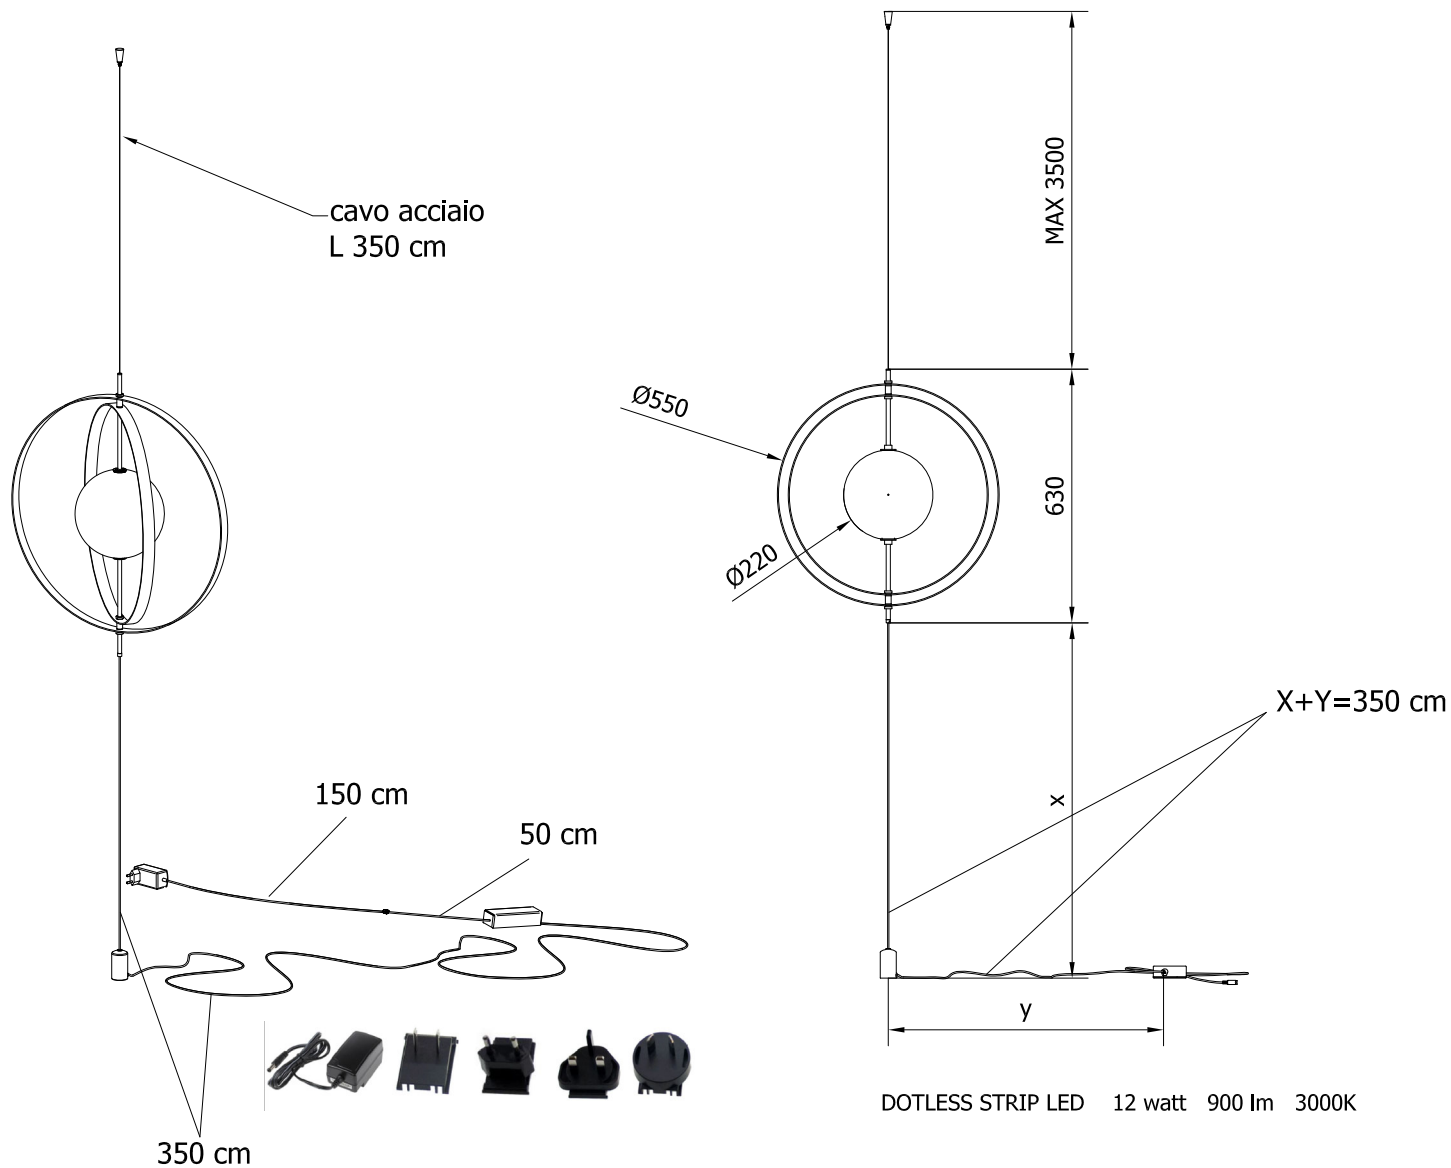

MODELLO: PAPILLON

ARTICOLO: 56.55

N° DIS.: C355_301

DATA: 11-Ott-23

DISEGNATORE: CARPINETI E.

REV.: -

DATA: -

MODIFICA: -