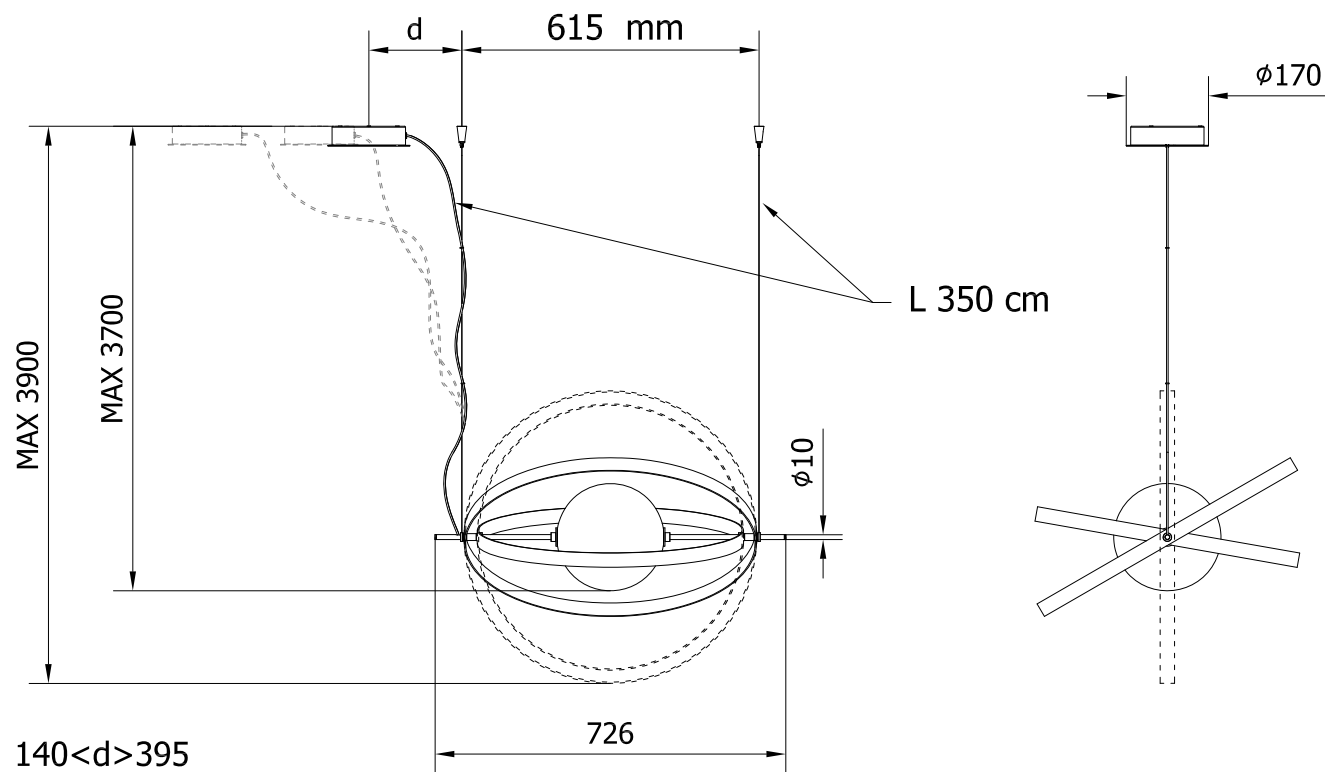

MODELLO: PAPILLON

ARTICOLO: 56.54

DOTLESS STRIP LED 12 watt 900 lm 3000K

N° DIS.: C355\_300

DATA: 11-Ott-23

DISEGNATORE: CARPINETI E.

REV.: -

DATA: -