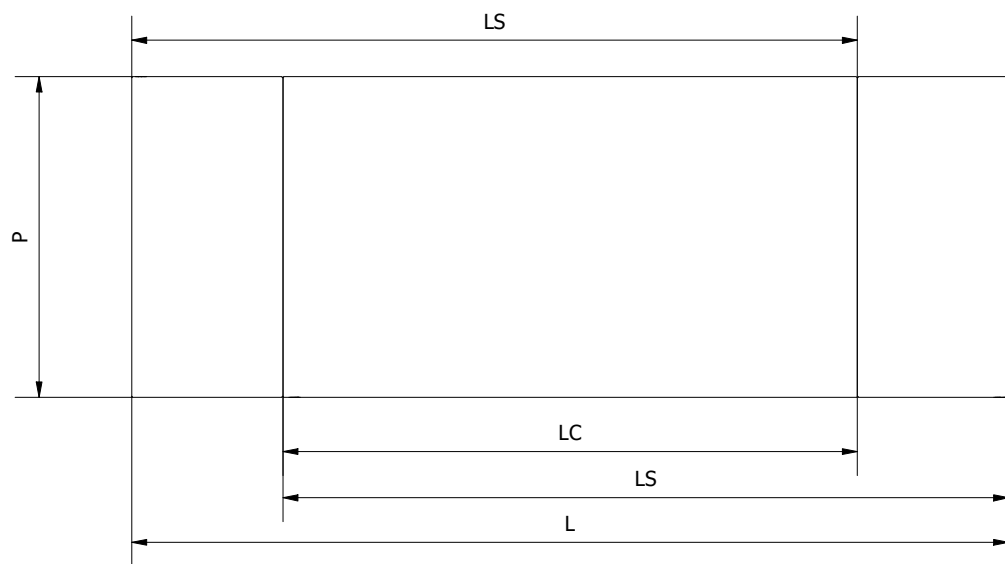

	53.85		53.86	
	SUPERCERAMICA	SUPERMARMO	IMPIALLACCIATO	CRISTALLO
L	2900	2900	2900	2900
LS	2400	2400	2400	2400
LC	1900	1900	1900	1900
P	1000	1000	1060	1060
SP	17	17	25	12
H	755	755	750	750
HS	738	738	725	738
BASE BASSA	X	X	X	X

MODELLO: ALLUNGABILE RETTANGOLARE

ARTICOLO: BACH 53.85/86

BONTEMPI
CASA