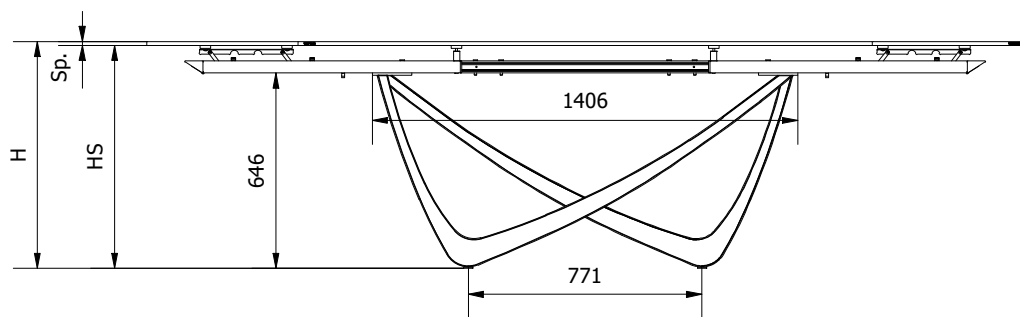

	53.85		53.86	
	SUPERCERAMICA	SUPERMARMO	IMPIALLACCIATO	CRISTALLO
L	2900	2900	2900	2900
LS	2400	2400	2400	2400
LC	1900	1900	1900	1900
P	1000	1000	1060	1060
SP	17	17	25	12
H	755	755	750	750
HS	738	738	725	738
BASE BASSA	X	X	X	X

MODELLO: ALLUNGABILE RETTANGOLARE

ARTICOLO: BACH 53.85/86

BONTEMPI
CASA