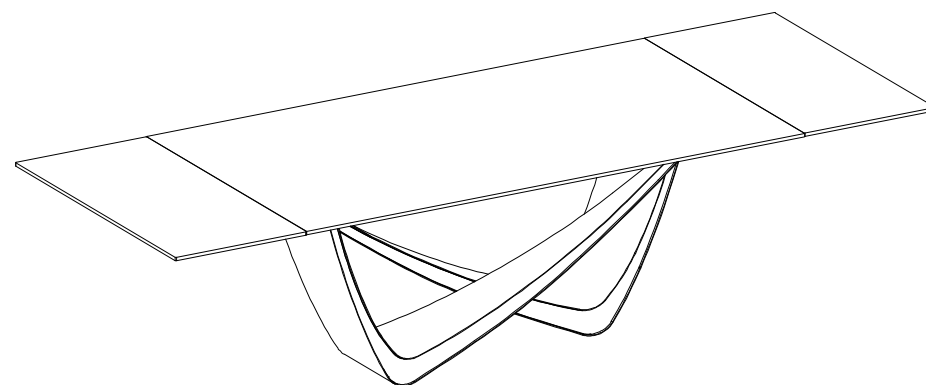

	53.85		53.86	
	SUPERCERAMICA	SUPERMARMO	IMPIALLACCIATO	CRISTALLO
L	2900	2900	2900	2900
LS	2400	2400	2400	2400
LC	1900	1900	1900	1900
P	1000	1000	1060	1060
SP	17	17	25	12
H	755	755	750	750
HS	738	738	725	738
BASE BASSA	X	X	X	X

MODELLO: ALLUNGABILE RETTANGOLARE

ARTICOLO: BACH 53.85/86

BONTEMPI
CASA