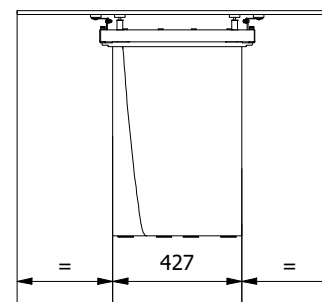

	53.85		53.86	
	SUPERCERAMICA	SUPERMARMO	IMPIALLACCIATO	CRISTALLO
L	2900	2900	2900	2900
LS	2400	2400	2400	2400
LC	1900	1900	1900	1900
P	1000	1000	1060	1060
SP	17	17	25	12
H	755	755	750	750
HS	738	738	725	738
BASE BASSA	X	X	X	X

MODELLO: ALLUNGABILE RETTANGOLARE

ARTICOLO: BACH 53.85/86

BONTEMPI
CASA