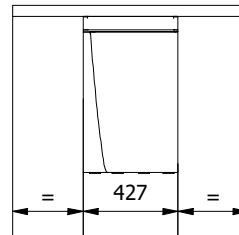

	53.80	53.81					53.82	53.83						53.84			53.87
	SUPER CER./MAR.	IMPIALLAC.	MASSELLATO	MASSELLO SCORT.	CRISTALLO	SUPERMAR.	SUPER CER./MAR.	IMPIALLAC.	MASSELLATO	MASSELLO SCORT.	CRISTALLO TRASP.	CRISTALLO	SUPERMAR.	MASSELLO SCORT.	CRISTALLO TRASP.	SUPERMAR.	NOCE SECOLARE
L	2000	2000	2000	2000	2000	2000	2500	2500	2500	2500	2500	2500	2500	3000	3000	3000	4000
P	1000	1060	1060	1060	1060	1060	1000	1060	1060	1060	1060	1060	1060	1200	1200	1200	1300
SP	17	50	50	40	12	17	17	50	50	40	12	12	17	40/50	15	17	60
H	750	755	755	745	745	750	750	755	755	745	745	747	750	755/745	748	750	790
HS	733	705	705	705	733	733	733	705	705	705	733	735	733	705	733	733	730
B A															X	X	X
B M	X				X	X	X				X	X	X				
B B		X	X	X				X	X	X				X			

BASE ALTA - PIANI CRISTALLO TRASPARENTE / SUPERMARMO

BASE MEDIA - PIANI SUPERCERAMICA / SUPERMARMO / CRISTALLO / CRISTALLO TRASPARENTE

BASE BASSA - PIANI IMPIALLACCIATI / MASSELLATI / MASSELLATI SCORTECCIATI

BASE ALTA - PIANI NOCE SECOLARE

B A : BASE ALTA
 B M : BASE MEDIA
 B B : BASE BASSA

MODELLO: FISSO RETTANGOLARE

ARTICOLO: BACH 53.80/84/82/83/84/87

BONTEMPI
CASA