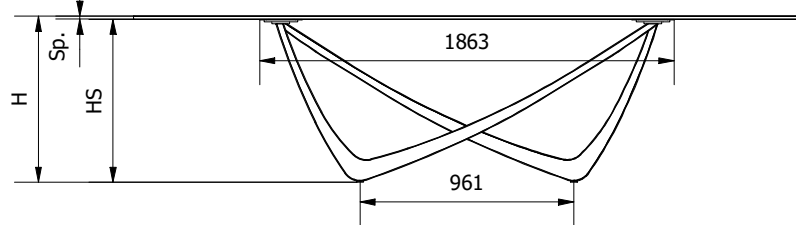

	53.80	53.81					53.82	53.83						53.84			53.87
	SUPER CER./MAR.	IMPIALLAC.	MASSELLATO	MASSELLO SCORT.	CRISTALLO	SUPERMAR.	SUPER CER./MAR.	IMPIALLAC.	MASSELLATO	MASSELLO SCORT.	CRISTALLO TRASP.	CRISTALLO	SUPERMAR.	MASSELLO SCORT.	CRISTALLO TRASP.	SUPERMAR.	NOCE SECOLARE
L	2000	2000	2000	2000	2000	2000	2500	2500	2500	2500	2500	2500	2500	3000	3000	3000	4000
P	1000	1060	1060	1060	1060	1060	1000	1060	1060	1060	1060	1060	1060	1200	1200	1200	1300
SP	17	50	50	40	12	17	17	50	50	40	12	12	17	40/50	15	17	60
H	750	755	755	745	745	750	750	755	755	745	745	747	750	755/745	748	750	790
HS	733	705	705	705	733	733	733	705	705	705	733	735	733	705	733	733	730
B A															X	X	X
B M	X				X	X	X				X	X	X				
B B		X	X	X				X	X	X				X			

BASE ALTA - PIANI CRISTALLO TRASPARENTE / SUPERMARMO

BASE MEDIA - PIANI SUPERCERAMICA / SUPERMARMO / CRISTALLO / CRISTALLO TRASPARENTE

BASE BASSA - PIANI IMPIALLACCIATI / MASSELLATI / MASSELLATI SCORTECCIATI

BASE ALTA - PIANI NOCE SECOLARE

B A : BASE ALTA
 B M : BASE MEDIA
 B B : BASE BASSA

MODELLO: FISSO RETTANGOLARE

ARTICOLO: BACH 53.80/84/82/83/84/87

BONTEMPI
CASA