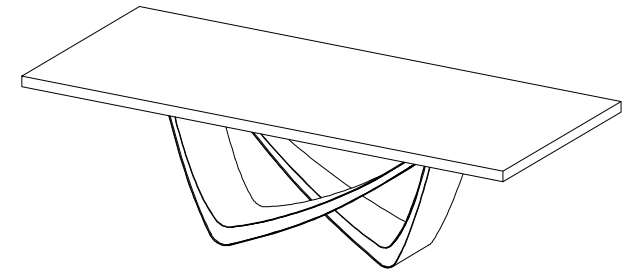

	53.80	53.81					53.82	53.83						53.84			53.87
	SUPER CER./MAR.	IMPIALLAC.	MASSELLATO	MASSELLO SCORT.	CRISTALLO	SUPERMAR.	SUPER CER./MAR.	IMPIALLAC.	MASSELLATO	MASSELLO SCORT.	CRISTALLO TRASP.	CRISTALLO	SUPERMAR.	MASSELLO SCORT.	CRISTALLO TRASP.	SUPERMAR.	NOCE SECOLARE
L	2000	2000	2000	2000	2000	2000	2500	2500	2500	2500	2500	2500	2500	3000	3000	3000	4000
P	1000	1060	1060	1060	1060	1060	1000	1060	1060	1060	1060	1060	1060	1200	1200	1200	1300
SP	17	50	50	40	12	17	17	50	50	40	12	12	17	40/50	15	17	60
H	750	755	755	745	745	750	750	755	755	745	745	747	750	755/745	748	750	790
HS	733	705	705	705	733	733	733	705	705	705	733	735	733	705	733	733	730
B A															X	X	X
B M	X				X	X	X				X	X	X				
B B		X	X	X				X	X	X				X			

BASE ALTA - PIANI CRISTALLO TRASPARENTE / SUPERMARMO

BASE MEDIA - PIANI SUPERCERAMICA / SUPERMARMO / CRISTALLO / CRISTALLO TRASPARENTE

BASE BASSA - PIANI IMPIALLACCIATI / MASSELLATI / MASSELLATI SCORTECCIATI

BASE ALTA - PIANI NOCE SECOLARE

B A : BASE ALTA
 B M : BASE MEDIA
 B B : BASE BASSA

MODELLO: FISSO RETTANGOLARE

ARTICOLO: BACH 53.80/84/82/83/84/87

BONTEMPI
CASA