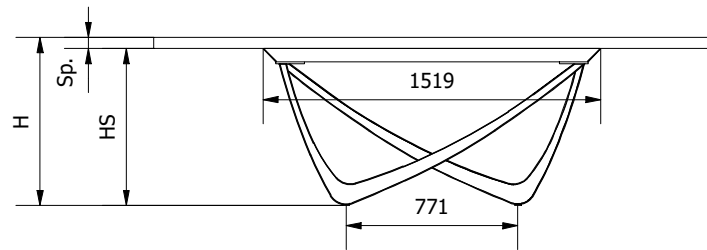

	53.80	53.81					53.82	53.83						53.84			53.87
	SUPER CER./MAR.	IMPIALLAC.	MASSELLATO	MASSELLO SCORT.	CRISTALLO	SUPERMAR.	SUPER CER./MAR.	IMPIALLAC.	MASSELLATO	MASSELLO SCORT.	CRISTALLO TRASP.	CRISTALLO	SUPERMAR.	MASSELLO SCORT.	CRISTALLO TRASP.	SUPERMAR.	NOCE SECOLARE
L	2000	2000	2000	2000	2000	2000	2500	2500	2500	2500	2500	2500	2500	3000	3000	3000	4000
P	1000	1060	1060	1060	1060	1060	1000	1060	1060	1060	1060	1060	1060	1200	1200	1200	1300
SP	17	50	50	40	12	17	17	50	50	40	12	12	17	40/50	15	17	60
H	750	755	755	745	745	750	750	755	755	745	745	747	750	755/745	748	750	790
HS	733	705	705	705	733	733	733	705	705	705	733	735	733	705	733	733	730
B A															X	X	X
B M	X				X	X	X				X	X	X				
B B		X	X	X				X	X	X				X			

BASE ALTA - PIANI CRISTALLO TRASPARENTE / SUPERMARMO

BASE MEDIA - PIANI SUPERCERAMICA / SUPERMARMO / CRISTALLO / CRISTALLO TRASPARENTE

BASE BASSA - PIANI IMPIALLACCIATI / MASSELLATI / MASSELLATI SCORTECCIATI

BASE ALTA - PIANI NOCE SECOLARE

B A : BASE ALTA
 B M : BASE MEDIA
 B B : BASE BASSA

MODELLO: FISSO RETTANGOLARE

ARTICOLO: BACH 53.80/84/82/83/84/87

BONTEMPI
CASA