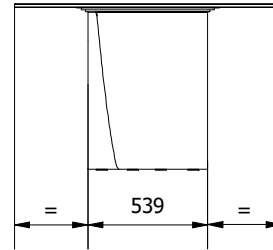

	53.80	53.81					53.82	53.83						53.84			53.87
	SUPER CER./MAR.	IMPIALLAC.	MASSELLATO	MASSELLO SCORT.	CRISTALLO	SUPERMAR.	SUPER CER./MAR.	IMPIALLAC.	MASSELLATO	MASSELLO SCORT.	CRISTALLO TRASP.	CRISTALLO	SUPERMAR.	MASSELLO SCORT.	CRISTALLO TRASP.	SUPERMAR.	NOCE SECOLARE
L	2000	2000	2000	2000	2000	2000	2500	2500	2500	2500	2500	2500	2500	3000	3000	3000	4000
P	1000	1060	1060	1060	1060	1060	1000	1060	1060	1060	1060	1060	1060	1200	1200	1200	1300
SP	17	50	50	40	12	17	17	50	50	40	12	12	17	40/50	15	17	60
H	750	755	755	745	745	750	750	755	755	745	745	747	750	755/745	748	750	790
HS	733	705	705	705	733	733	733	705	705	705	733	735	733	705	733	733	730
B A															X	X	X
B M	X				X	X	X				X	X	X				
B B		X	X	X				X	X	X				X			

BASE ALTA - PIANI CRISTALLO TRASPARENTE / SUPERMARMO

BASE MEDIA - PIANI SUPERCERAMICA / SUPERMARMO / CRISTALLO / CRISTALLO TRASPARENTE

BASE BASSA - PIANI IMPIALLACCIATI / MASSELLATI / MASSELLATI SCORTECCIATI

BASE ALTA - PIANI NOCE SECOLARE

B A : BASE ALTA
 B M : BASE MEDIA
 B B : BASE BASSA

MODELLO: FISSO RETTANGOLARE

ARTICOLO: BACH 53.80/84/82/83/84/87

BONTEMPI
CASA