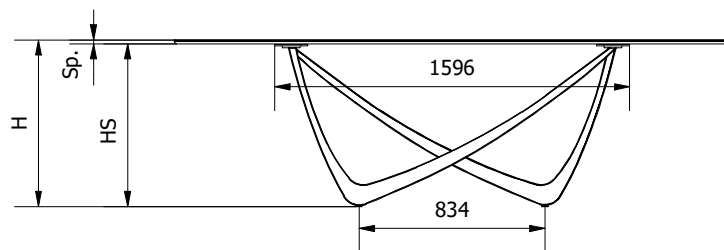

	53.80	53.81					53.82	53.83						53.84			53.87
	SUPER CER./MAR.	IMPIALLAC.	MASSELLATO	MASSELLO SCORT.	CRISTALLO	SUPERMAR.	SUPER CER./MAR.	IMPIALLAC.	MASSELLATO	MASSELLO SCORT.	CRISTALLO TRASP.	CRISTALLO	SUPERMAR.	MASSELLO SCORT.	CRISTALLO TRASP.	SUPERMAR.	NOCE SECOLARE
L	2000	2000	2000	2000	2000	2000	2500	2500	2500	2500	2500	2500	2500	3000	3000	3000	4000
P	1000	1060	1060	1060	1060	1060	1000	1060	1060	1060	1060	1060	1060	1200	1200	1200	1300
SP	17	50	50	40	12	17	17	50	50	40	12	12	17	40/50	15	17	60
H	750	755	755	745	745	750	750	755	755	745	745	747	750	755/745	748	750	790
HS	733	705	705	705	733	733	733	705	705	705	733	735	733	705	733	733	730
B A															X	X	X
B M	X				X	X	X				X	X	X				
B B		X	X	X				X	X	X				X			

BASE ALTA - PIANI CRISTALLO TRASPARENTE / SUPERMARMO

BASE MEDIA - PIANI SUPERCERAMICA / SUPERMARMO / CRISTALLO / CRISTALLO TRASPARENTE

BASE BASSA - PIANI IMPIALLACCIATI / MASSELLATI / MASSELLATI SCORTECCIATI

BASE ALTA - PIANI NOCE SECOLARE

B A : BASE ALTA
 B M : BASE MEDIA
 B B : BASE BASSA

MODELLO: FISSO RETTANGOLARE

ARTICOLO: BACH 53.80/84/82/83/84/87

BONTEMPI
CASA