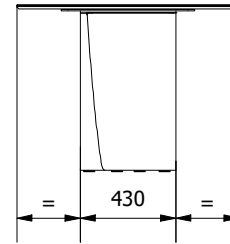

	53.80	53.81					53.82	53.83						53.84			53.87
	SUPER CER./MAR.	IMPIALLAC.	MASSELLATO	MASSELLO SCORT.	CRISTALLO	SUPERMAR.	SUPER CER./MAR.	IMPIALLAC.	MASSELLATO	MASSELLO SCORT.	CRISTALLO TRASP.	CRISTALLO	SUPERMAR.	MASSELLO SCORT.	CRISTALLO TRASP.	SUPERMAR.	NOCE SECOLARE
L	2000	2000	2000	2000	2000	2000	2500	2500	2500	2500	2500	2500	2500	3000	3000	3000	4000
P	1000	1060	1060	1060	1060	1060	1000	1060	1060	1060	1060	1060	1060	1200	1200	1200	1300
SP	17	50	50	40	12	17	17	50	50	40	12	12	17	40/50	15	17	60
H	750	755	755	745	745	750	750	755	755	745	745	747	750	755/745	748	750	790
HS	733	705	705	705	733	733	733	705	705	705	733	735	733	705	733	733	730
B A															X	X	X
B M	X				X	X	X				X	X	X				
B B		X	X	X				X	X	X				X			

BASE ALTA - PIANI CRISTALLO TRASPARENTE / SUPERMARMO

BASE MEDIA - PIANI SUPERCERAMICA / SUPERMARMO / CRISTALLO / CRISTALLO TRASPARENTE

BASE BASSA - PIANI IMPIALLACCIATI / MASSELLATI / MASSELLATI SCORTECCIATI

BASE ALTA - PIANI NOCE SECOLARE

B A : BASE ALTA
 B M : BASE MEDIA
 B B : BASE BASSA

MODELLO: FISSO RETTANGOLARE

ARTICOLO: BACH 53.80/84/82/83/84/87

BONTEMPI
CASA