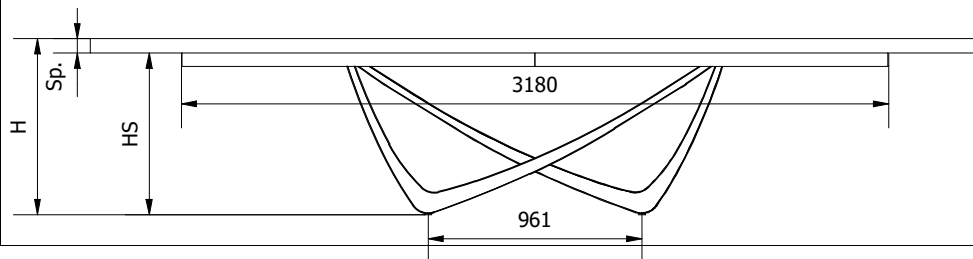

	53.80	53.81					53.82	53.83						53.84			53.87
	SUPER CER./MAR.	IMPIALLAC.	MASSELLATO	MASSELLO SCORT.	CRISTALLO	SUPERMAR.	SUPER CER./MAR.	IMPIALLAC.	MASSELLATO	MASSELLO SCORT.	CRISTALLO TRASP.	CRISTALLO	SUPERMAR.	MASSELLO SCORT.	CRISTALLO TRASP.	SUPERMAR.	NOCE SECOLARE
L	2000	2000	2000	2000	2000	2000	2500	2500	2500	2500	2500	2500	2500	3000	3000	3000	4000
P	1000	1060	1060	1060	1060	1060	1000	1060	1060	1060	1060	1060	1060	1200	1200	1200	1300
SP	17	50	50	40	12	17	17	50	50	40	12	12	17	40/50	15	17	60
H	750	755	755	745	745	750	750	755	755	745	745	747	750	755/745	748	750	790
HS	733	705	705	705	733	733	733	705	705	705	733	735	733	705	733	733	730
B A															X	X	X
B M	X				X	X	X				X	X	X				
B B		X	X	X				X	X	X				X			

BASE ALTA - PIANI CRISTALLO TRASPARENTE / SUPERMARMO

BASE MEDIA - PIANI SUPERCERAMICA / SUPERMARMO / CRISTALLO / CRISTALLO TRASPARENTE

BASE BASSA - PIANI IMPIALLACCIATI / MASSELLATI / MASSELLATI SCORTECCIATI

BASE ALTA - PIANI NOCE SECOLARE

B A : BASE ALTA
 B M : BASE MEDIA
 B B : BASE BASSA

MODELLO: FISSO RETTANGOLARE

ARTICOLO: BACH 53.80/84/82/83/84/87

BONTEMPI
CASA