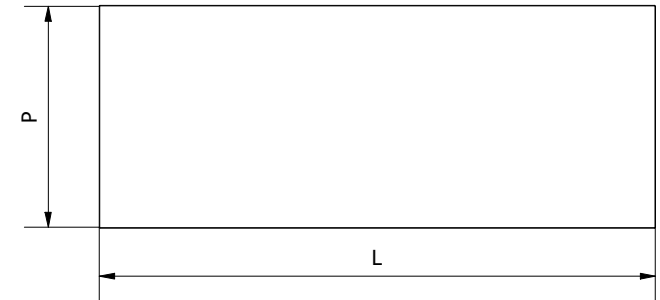

	53.80	53.81					53.82	53.83						53.84			53.87
	SUPER CER./MAR.	IMPIALLAC.	MASSELLATO	MASSELLO SCORT.	CRISTALLO	SUPERMAR.	SUPER CER./MAR.	IMPIALLAC.	MASSELLATO	MASSELLO SCORT.	CRISTALLO TRASP.	CRISTALLO	SUPERMAR.	MASSELLO SCORT.	CRISTALLO TRASP.	SUPERMAR.	NOCE SECOLARE
L	2000	2000	2000	2000	2000	2000	2500	2500	2500	2500	2500	2500	2500	3000	3000	3000	4000
P	1000	1060	1060	1060	1060	1060	1000	1060	1060	1060	1060	1060	1060	1200	1200	1200	1300
SP	17	50	50	40	12	17	17	50	50	40	12	12	17	40/50	15	17	60
H	750	755	755	745	745	750	750	755	755	745	745	747	750	755/745	748	750	790
HS	733	705	705	705	733	733	733	705	705	705	733	735	733	705	733	733	730
B A															X	X	X
B M	X				X	X	X				X	X	X				
B B		X	X	X				X	X	X				X			

BASE ALTA - PIANI CRISTALLO TRASPARENTE / SUPERMARMO

BASE MEDIA - PIANI SUPERCERAMICA / SUPERMARMO / CRISTALLO / CRISTALLO TRASPARENTE

BASE BASSA - PIANI IMPIALLACCIATI / MASSELLATI / MASSELLATI SCORTECCIATI

BASE ALTA - PIANI NOCE SECOLARE

B A : BASE ALTA
 B M : BASE MEDIA
 B B : BASE BASSA

MODELLO: FISSO RETTANGOLARE

ARTICOLO: BACH 53.80/84/82/83/84/87

BONTEMPI
CASA