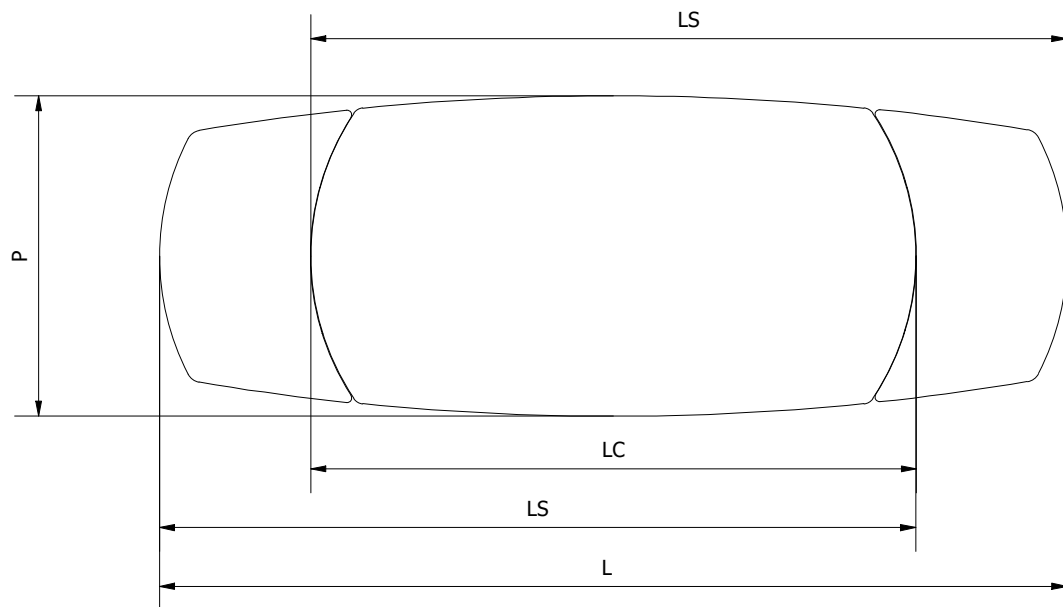

		53.79	
	misure	CRISTALLO	SUPERMARMO
L	lunghezza piani tavolo aperto	3000	3000
LS	lunghezza piani tavolo semiaperto (1 prolunga)	2500	2500
LC	lunghezza piano tavolo chiuso	2000	2000
P	profondità piano	1060	1060
SP		12	17
H		750	755
BASE BASSA		X	X

MODELLO: ALLUNGABILE BOTTE

ARTICOLO: BACH 53.79

BONTEMPI
CASA