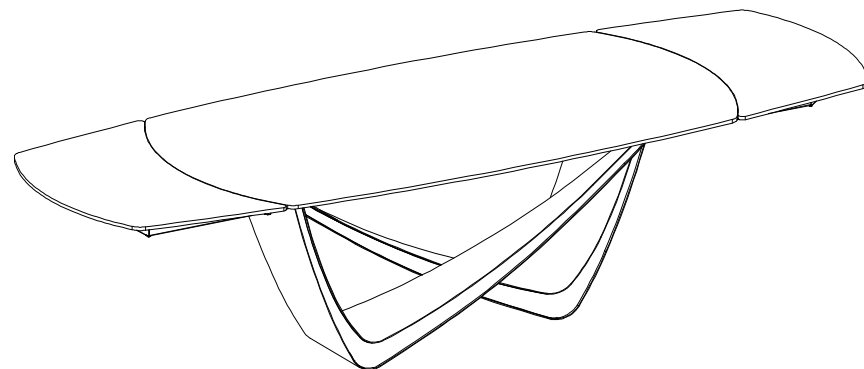

		53.79	
	misure	CRISTALLO	SUPERMARMO
L	lunghezza piani tavolo aperto	3000	3000
LS	lunghezza piani tavolo semiaperto (1 prolunga)	2500	2500
LC	lunghezza piano tavolo chiuso	2000	2000
P	profondità piano	1060	1060
SP		12	17
H		750	755
BASE BASSA		X	X

MODELLO: ALLUNGABILE BOTTE

ARTICOLO: BACH 53.79

BONTEMPI
CASA