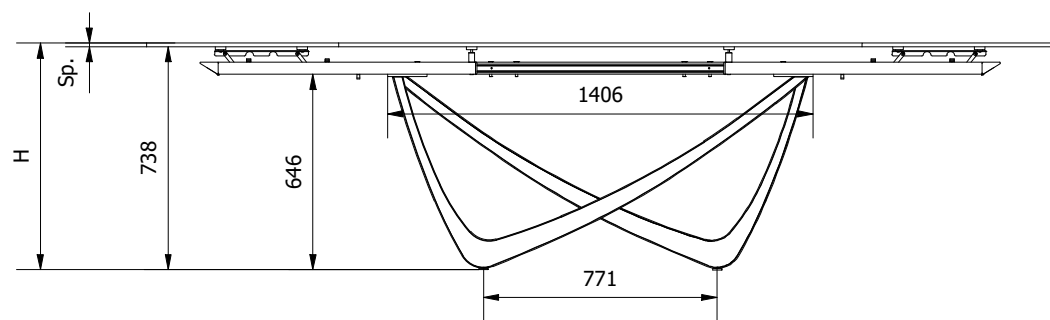

		53.79	
	misure	CRISTALLO	SUPERMARMO
L	lunghezza piani tavolo aperto	3000	3000
LS	lunghezza piani tavolo semiaperto (1 prolunga)	2500	2500
LC	lunghezza piano tavolo chiuso	2000	2000
P	profondità piano	1060	1060
SP		12	17
H		750	755
BASE BASSA		X	X

MODELLO: ALLUNGABILE BOTTE

ARTICOLO: BACH 53.79

BONTEMPI
CASA