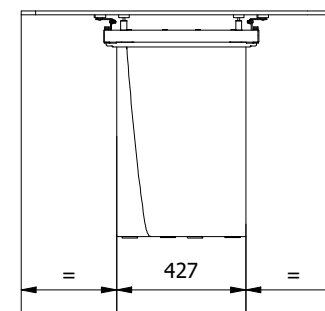

		53.79	
	misure	CRISTALLO	SUPERMARMO
L	lunghezza piani tavolo aperto	3000	3000
LS	lunghezza piani tavolo semiaperto (1 prolunga)	2500	2500
LC	lunghezza piano tavolo chiuso	2000	2000
P	profondità piano	1060	1060
SP		12	17
H		750	755
BASE BASSA		X	X