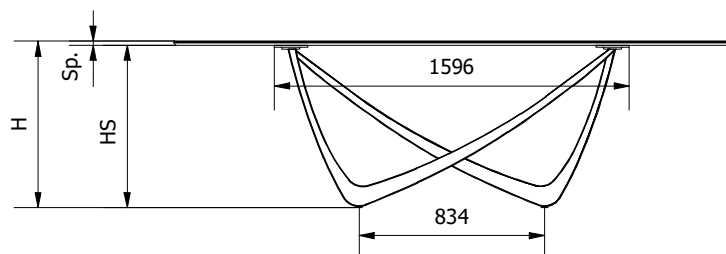

	53.75	53.76			53.77		53.78
	SUPER CER./MAR.	CRISTALLO TRASP.	IMPIALLACCIATO	SUPER CER./MAR.	CRISTALLO TRASP.	SUPERMARMO	CRISTALLO TRASP.
L	2000	2500	2500	2500	3000	3000	3600
P	1160	1200	1200	1200	1200	1200	1300
SP	17	12	30	17	15	17	19
H	750	745	745	750	748	748	752
HS	733	733	715	733	733	731	733
B A					X	X	X
B M	X	X		X			
B B			X				

B A : BASE ALTA
 B M : BASE MEDIA
 B B : BASE BASSA

BASE ALTA - PIANI CRISTALLO TRASPARENTE / SUPERMARMO

BASE MEDIA - PIANI SUPERCERAMICA / SUPERMARMO / CRISTALLO TRASPARENTE

BASE BASSA - PIANI IMPIALLACCIATI

MODELLO: FISSO BOTTE

ARTICOLO: BACH 53.75/76/77/78

BONTEMPI
CASA