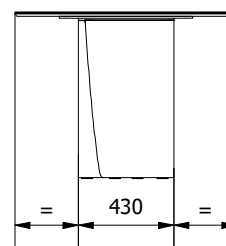

	53.75	53.76			53.77		53.78
	SUPER CER./MAR.	CRISTALLO TRASP.	IMPIALLACCIATO	SUPER CER./MAR.	CRISTALLO TRASP.	SUPERMARMO	CRISTALLO TRASP.
L	2000	2500	2500	2500	3000	3000	3600
P	1160	1200	1200	1200	1200	1200	1300
SP	17	12	30	17	15	17	19
H	750	745	745	750	748	748	752
HS	733	733	715	733	733	731	733
B A					X	X	X
B M	X	X		X			
B B			X				

B A : BASE ALTA
 B M : BASE MEDIA
 B B : BASE BASSA

BASE ALTA - PIANI CRISTALLO TRASPARENTE / SUPERMARMO

BASE MEDIA - PIANI SUPERCERAMICA / SUPERMARMO / CRISTALLO TRASPARENTE

BASE BASSA - PIANI IMPIALLACCIATI

MODELLO: FISSO BOTTE

ARTICOLO: BACH 53.75/76/77/78

BONTEMPI
CASA