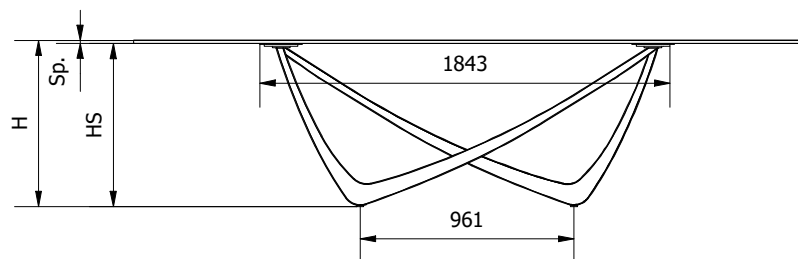

	53.75	53.76			53.77		53.78
	SUPER CER./MAR.	CRISTALLO TRASP.	IMPIALLACCIATO	SUPER CER./MAR.	CRISTALLO TRASP.	SUPERMARMO	CRISTALLO TRASP.
L	2000	2500	2500	2500	3000	3000	3600
P	1160	1200	1200	1200	1200	1200	1300
SP	17	12	30	17	15	17	19
H	750	745	745	750	748	748	752
HS	733	733	715	733	733	731	733
B A					X	X	X
B M	X	X		X			
B B			X				

B A : BASE ALTA
 B M : BASE MEDIA
 B B : BASE BASSA

BASE ALTA - PIANI CRISTALLO TRASPARENTE / SUPERMARMO

BASE MEDIA - PIANI SUPERCERAMICA / SUPERMARMO / CRISTALLO TRASPARENTE

BASE BASSA - PIANI IMPIALLACCIATI

MODELLO: FISSO BOTTE

ARTICOLO: BACH 53.75/76/77/78

BONTEMPI
CASA