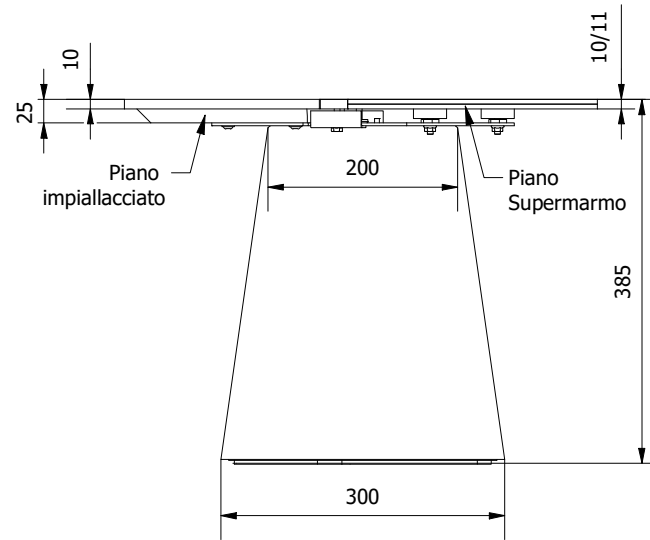

MODELLO: YANG

N.DIS.: C338_300

DISEGNATORE: Alessandroni S.

ARTICOLO: 0821-0822-0823

DATA: 28/07/2022

APPROVATO UFF. TECNICO

BONTEMPI
CASA

08.21

08.22

08.23