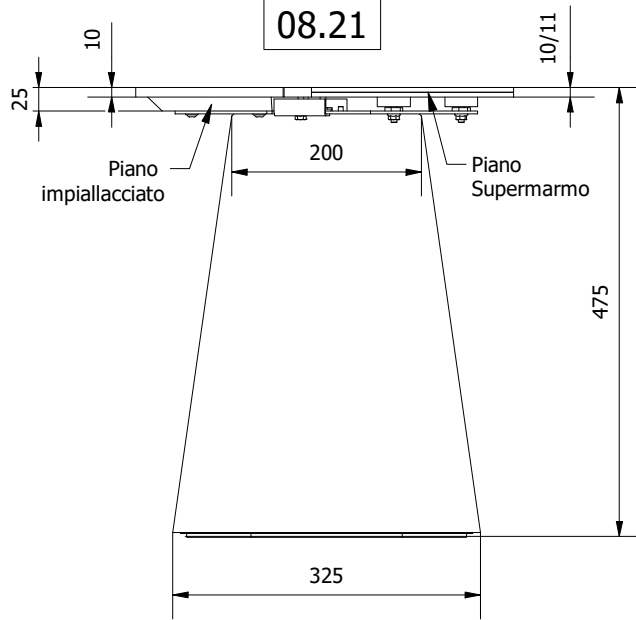

MODELLO: YANG

N.DIS.: C338_300

DISEGNATORE: Alessandroni S.

ARTICOLO: 0821-0822-0823

DATA: 28/07/2022

APPROVATO UFF. TECNICO

BONTEMPI
CASA

08.21