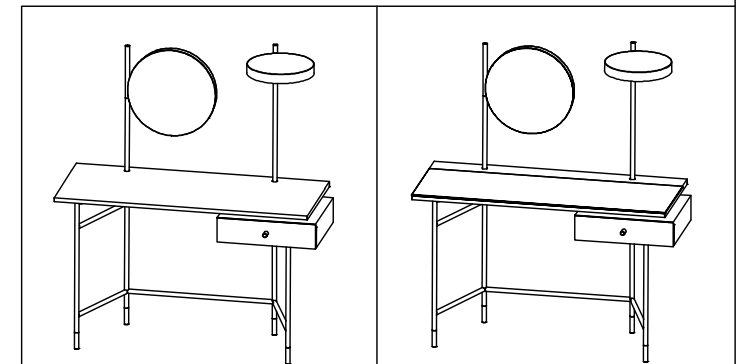

MODELLO: VANITY

N.DIS.: C302_300

DISEGNATORE: ALESSANDRONI S.

BONTEMPT
CASA

ARTICOLO: 06.44 / 06.45

DATA: 09/11/2018

APPROVATO UFF. TECNICO

misure espresse in mm

| | 06.44 | 06.45 |
|--|-------|-------|
| SP = spessore piano | 18 | 25 |
| H = altezza piano da terra | 743 | 750 |
| F = profondità fascia legno (solo 06.45) | | 110 |