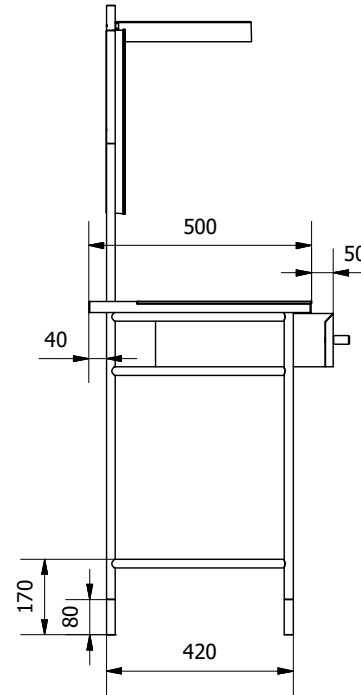

MODELLO: VANITY

N.DIS.: C302_300

DISEGNATORE: ALESSANDRONI S.

BONTEMPT
CASA

ARTICOLO: 06.44 / 06.45

DATA: 09/11/2018

APPROVATO UFF. TECNICO

misure espresse in mm

| | 06.44 | 06.45 |
|--|-------|-------|
| SP = spessore piano | 18 | 25 |
| H = altezza piano da terra | 743 | 750 |
| F = profondità fascia legno (solo 06.45) | | 110 |