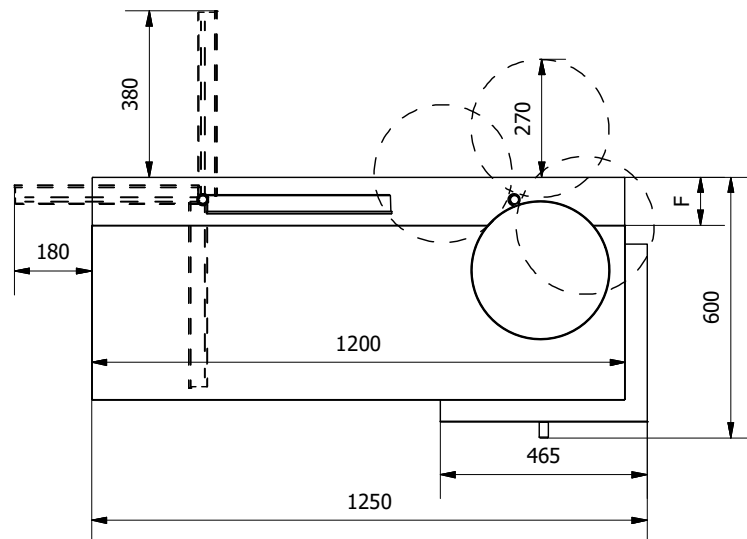

MODELLO: VANITY

N.DIS.: C302_300

DISEGNATORE: ALESSANDRONI S.

BONTEMPT
CASA

ARTICOLO: 06.44 / 06.45

DATA: 09/11/2018

APPROVATO UFF. TECNICO

misure espresse in mm

| | 06.44 | 06.45 |
|--|-------|-------|
| SP = spessore piano | 18 | 25 |
| H = altezza piano da terra | 743 | 750 |
| F = profondità fascia legno (solo 06.45) | | 110 |