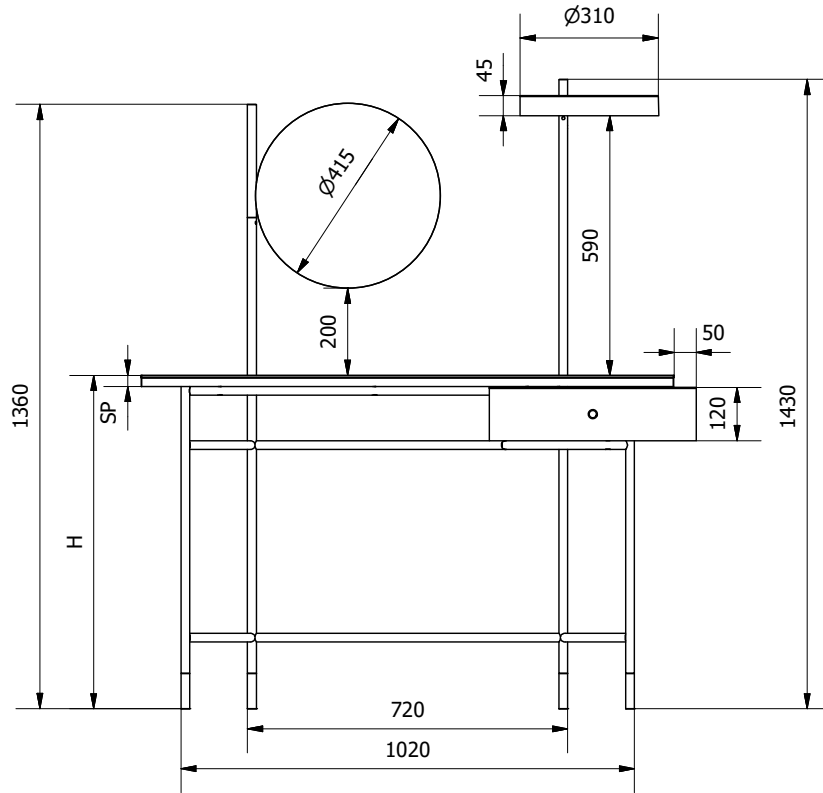

MODELLO: VANITY

N.DIS.: C302_300

DISEGNATORE: ALESSANDRONI S.

BONTEMPT
CASA

ARTICOLO: 06.44 / 06.45

DATA: 09/11/2018

APPROVATO UFF. TECNICO

misure espresse in mm

| | 06.44 | 06.45 |
|--|-------|-------|
| SP = spessore piano | 18 | 25 |
| H = altezza piano da terra | 743 | 750 |
| F = profondità fascia legno (solo 06.45) | | 110 |