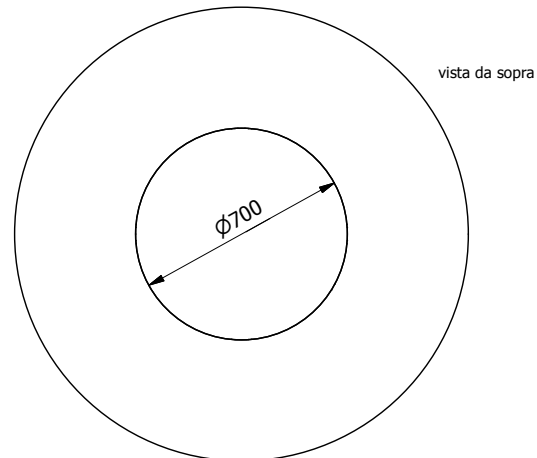

VERSIONE RING IN LEGNO O CRISTALLO COPRENTE O SUPERMARMO