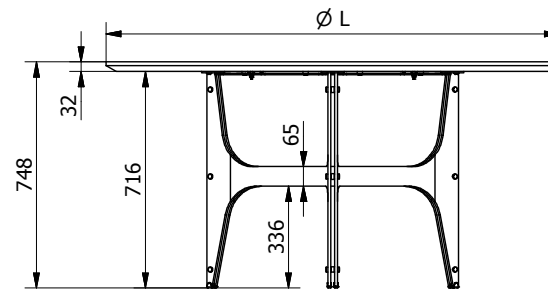

VERSIONE RING IN LEGNO O CRISTALLO COPRENTE O SUPERMARMO