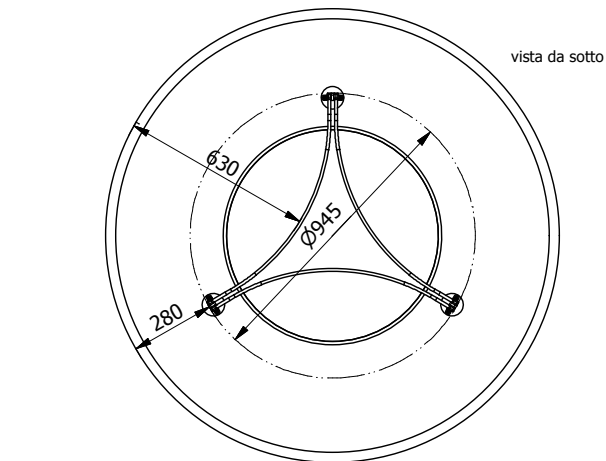

VERSIONE RING IN LEGNO O CRISTALLO COPRENTE O SUPERMARMO