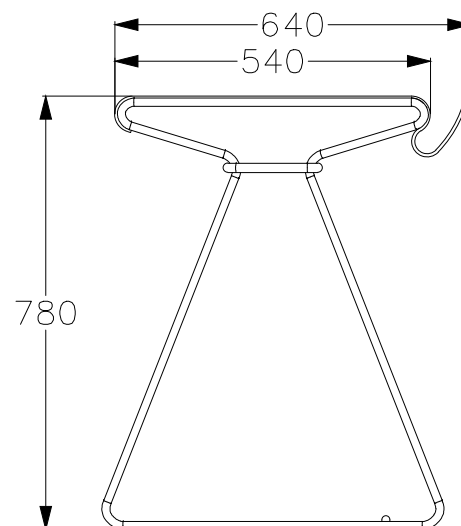

MODELLO: TAYLOR

ARTICOLO: 07.81

N° DIS.: C270\_300

DATA: 04-Gen-17

DISEGNATORE: CARPINETI E.

REV.: -

DATA: -

MODIFICA: -