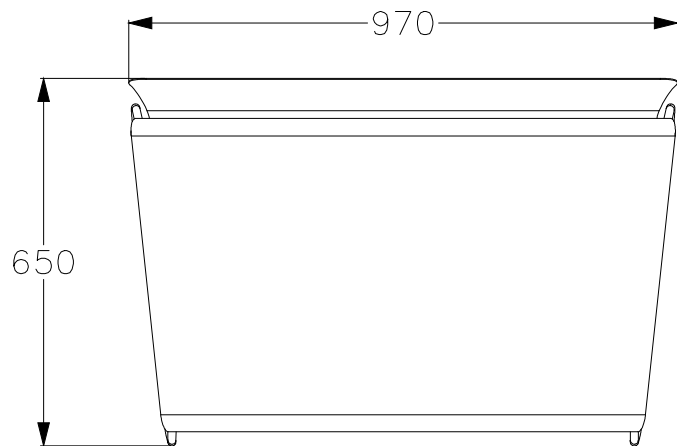

MODELLO: TAYLOR

ARTICOLO: 07.81

N° DIS.: C270\_300

DATA: 04-Gen-17

DISEGNATORE: CARPINETI E.

REV.: -

DATA: -

MODIFICA: -