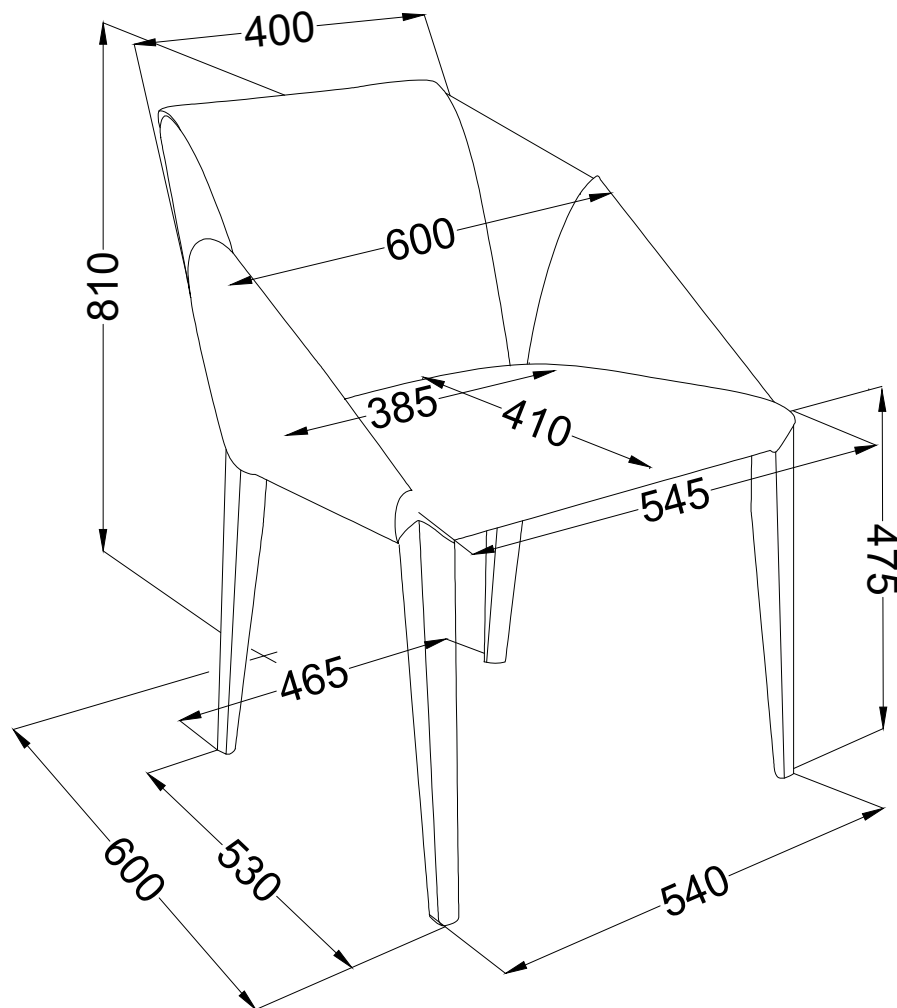

Modello: SVEVA

34.06

SEDIA

SVEVA

Variabili GAMBE:

- ROVERE NATURALE L109
- NOCE L006
- ROVERE SPESSART L002
- OLMO L008

Variabili RIVESTIMENTI:

- VARIABILI PELLE ECOLOGICA
- VARIABILI TESSUTO LULU'
- VARIABILI TESSUTO MAMBO
- VARIABILI WATERPROOF NABUK
- VARIABILI VELLUTO
- VARIABILI PURE VIRGIN WOOL
- VARIABILI PELLE PREMIUM

## SCHEMA TECNICA

## Informazioni Tecniche

LEGENDA	34.06
Larghezza Totale	600
Profondità Totale	600
Altezza Totale	810
Altezza Seduta	475
Larghezza Gambe Anteriori	540
Larghezza Gambe Posteriori	465
Profondità Gambe	530
Larghezza Seduta	545
Larghezza Seduta Posteriore	385
Profondità Seduta	410
Larghezza Schienale	400

misure indicate in mm

N° Disegno: S254\_300

Data: 04/04/17

Disegnato: E.Carpinetti

Rev.: Data:

Modifica:

Approvato: Uff. Tecnico

Rev.: Data: