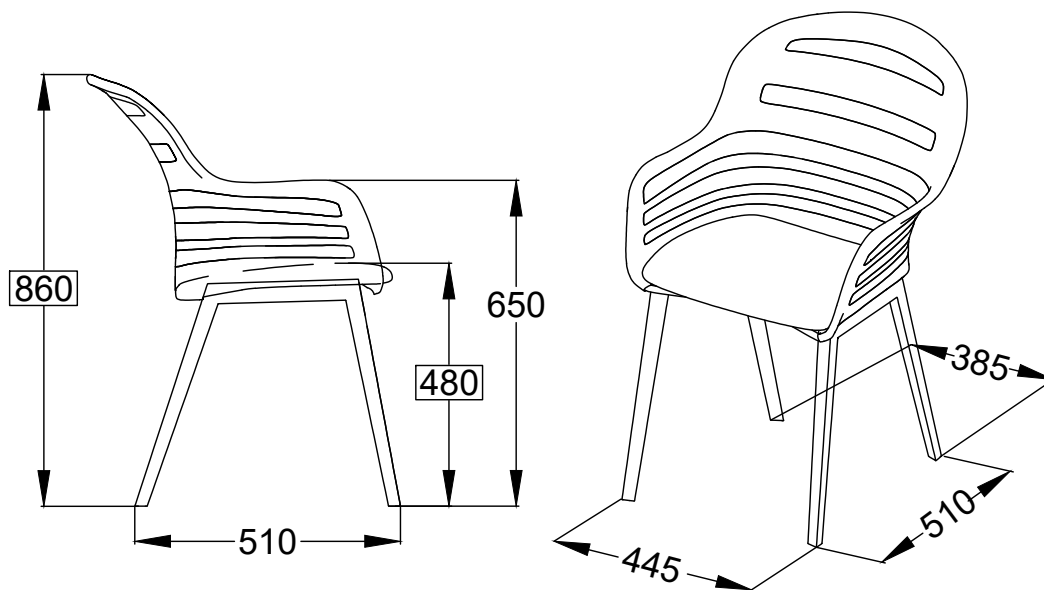

Modello: SURI str. acc.sez.triangolare

34.45

misure indicate in mm

Larghezza Totale	560
Profondità Totale	620
Altezza Totale	860
Altezza Seduta	480
Larghezza Gambe Anteriori	445
Larghezza Gambe Posteriori	385
Profondità Gambe	510
Larghezza Seduta	470
Larghezza Seduta Posteriore	395
Profondità Seduta	420
Larghezza Schienale	560

le misure sono espresse in mm

N° Disegno: S233_302

Data:24/04/2018

Disegnato: Carpineti E.

Descrizione: Scheda tecnica Suri strutt.acciaio sezione triangolare

Approvato: Uff. Tecnico

Rev.:

Data: