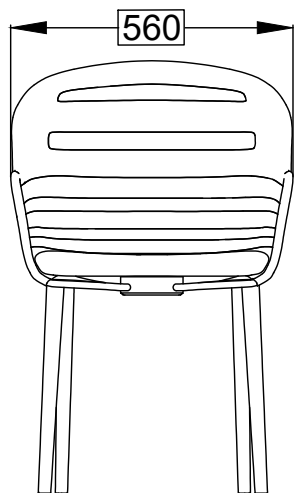

Modello: SURI str. acc.sez.triangolare

34.45

misure indicate in mm

Larghezza Totale	560
Profondità Totale	620
Altezza Totale	860
Altezza Seduta	480
Larghezza Gambe Anteriori	445
Larghezza Gambe Posteriori	385
Profondità Gambe	510
Larghezza Seduta	470
Larghezza Seduta Posteriore	395
Profondità Seduta	420
Larghezza Schienale	560

le misure sono espresse in mm

N° Disegno: S233_302

Data:24/04/2018

Disegnato: Carpineti E.

Descrizione: Scheda tecnica Suri strutt.acciaio sezione triangolare

Approvato: Uff. Tecnico

Rev.:

Data: