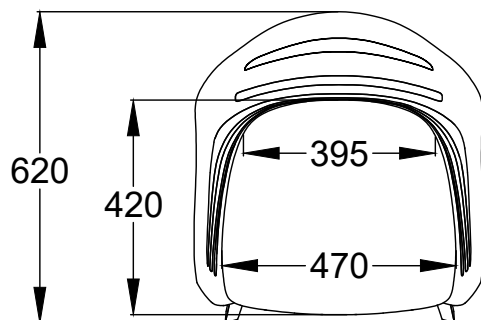

Modello: SURI str. acc.sez.triangolare

34.45

misure indicate in mm

Larghezza Totale	560
Profondità Totale	620
Altezza Totale	860
Altezza Seduta	480
Larghezza Gambe Anteriori	445
Larghezza Gambe Posteriori	385
Profondità Gambe	510
Larghezza Seduta	470
Larghezza Seduta Posteriore	395
Profondità Seduta	420
Larghezza Schienale	560

le misure sono espresse in mm

N° Disegno: S233_302

Data:24/04/2018

Disegnato: Carpineti E.

Descrizione: Scheda tecnica Suri strutt.acciaio sezione triangolare

Approvato: Uff. Tecnico

Rev.:

Data: