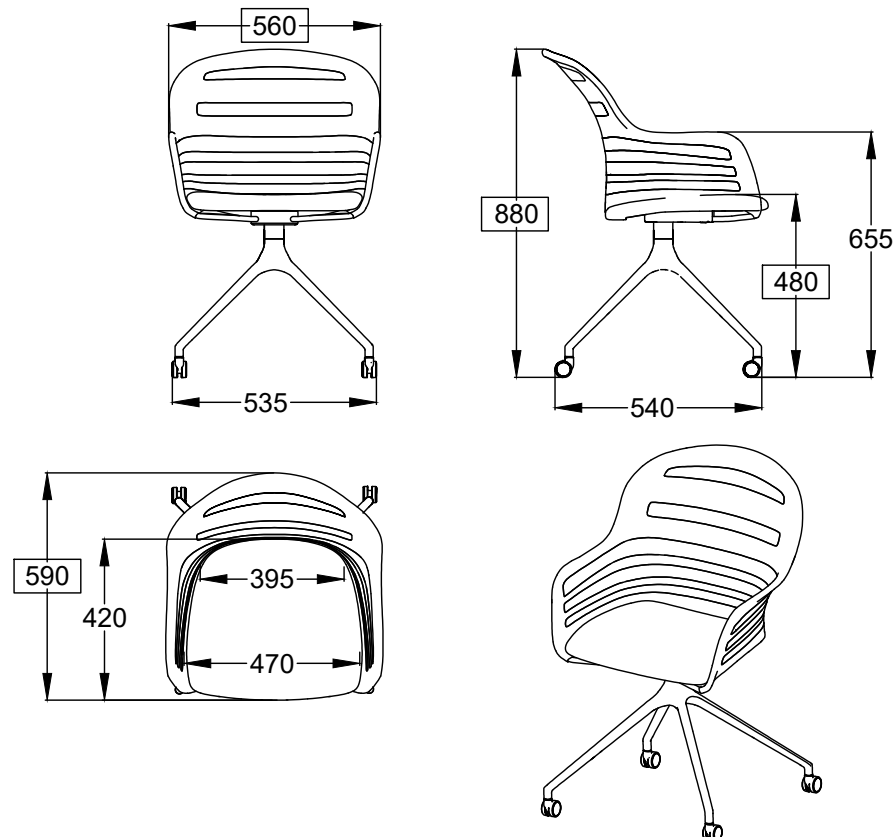

Modello: SURI girevole alluminio

34.43 / 34.44

34.43

misure indicate in mm

Larghezza Totale	560
Profondità Totale	590
Altezza Totale	880
Altezza Seduta	480
Larghezza Gambe Anteriori	520
Larghezza Gambe Posteriori	520
Profondità Gambe	520
Larghezza Seduta	470
Larghezza Seduta Posteriore	395
Profondità Seduta	420
Larghezza Schienale	560

34.44 c/ruote

misure indicate in mm

Larghezza Totale	560
Profondità Totale	590
Altezza Totale	880
Altezza Seduta	480
Larghezza Gambe Anteriori	535
Larghezza Gambe Posteriori	535
Profondità Gambe	540
Larghezza Seduta	470
Larghezza Seduta Posteriore	395
Profondità Seduta	420
Larghezza Schienale	560

le misure sono espresse in mm

N° Disegno: S233_303

Data: 24/04/2018

Disegnato: Carpineti E.

Descrizione: Scheda tecnica Suri con base girevole alluminio

Approvato: Uff. Tecnico

Rev.:

Data: