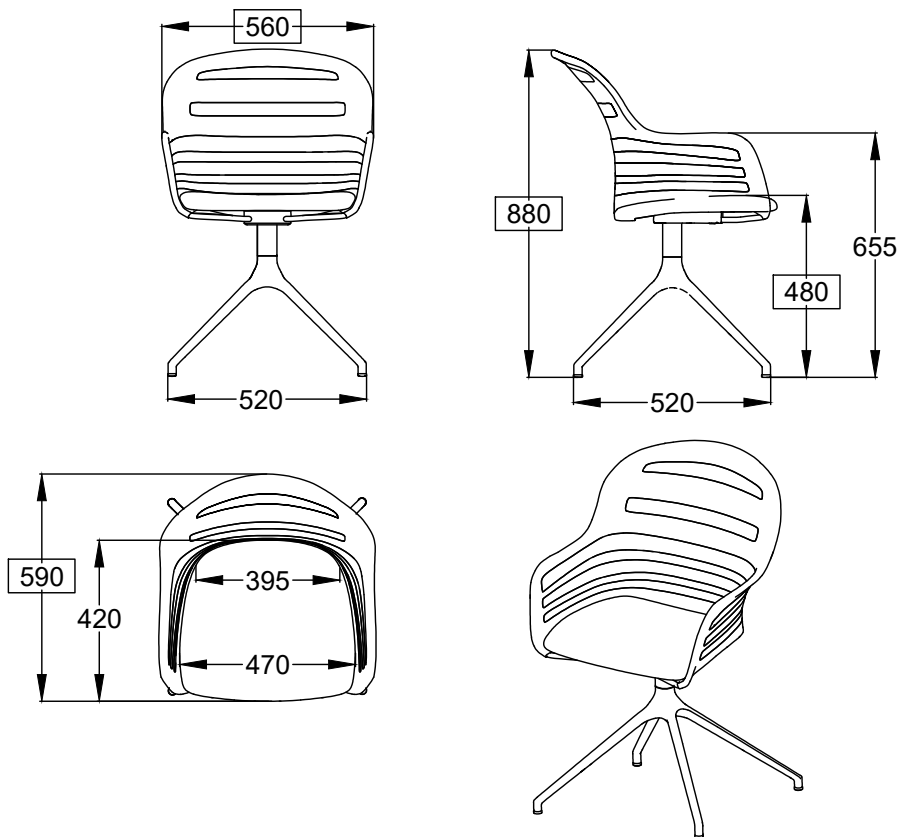

Modello: SURI girevole alluminio

34.43 / 34.44

34.43

misure indicate in mm

Larghezza Totale	560
Profondità Totale	590
Altezza Totale	880
Altezza Seduta	480
Larghezza Gambe Anteriori	520
Larghezza Gambe Posteriori	520
Profondità Gambe	520
Larghezza Seduta	470
Larghezza Seduta Posteriore	395
Profondità Seduta	420
Larghezza Schienale	560

34.44 c/ruote

misure indicate in mm

Larghezza Totale	560
Profondità Totale	590
Altezza Totale	880
Altezza Seduta	480
Larghezza Gambe Anteriori	535
Larghezza Gambe Posteriori	535
Profondità Gambe	540
Larghezza Seduta	470
Larghezza Seduta Posteriore	395
Profondità Seduta	420
Larghezza Schienale	560

le misure sono espresse in mm

N° Disegno: S233_303

Data: 24/04/2018

Disegnato: Carpineti E.

Descrizione: Scheda tecnica Suri con base girevole alluminio

Approvato: Uff. Tecnico

Rev.:

Data: