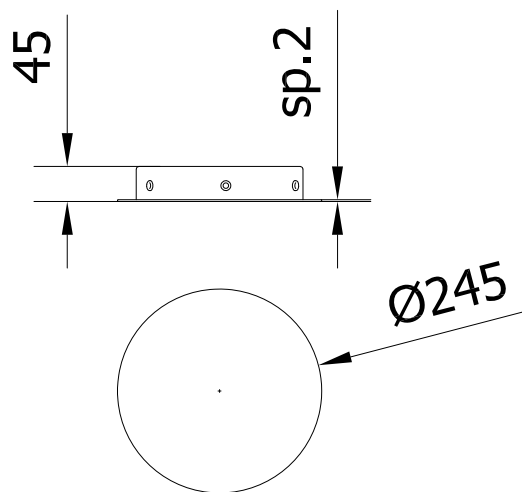

MODELLO: SPARK

ARTICOLO: 56.36RS

PER COMPOSIZIONI DA 2 A 6 LAMPADE

CON ALIMENTATORE AC/DC  
120-230V 50-60HZ  
MAX 20W

N° DIS.: C318\_304

DATA: 02-Feb-22

DISEGNATORE: CARPINETI E.

REV.: -