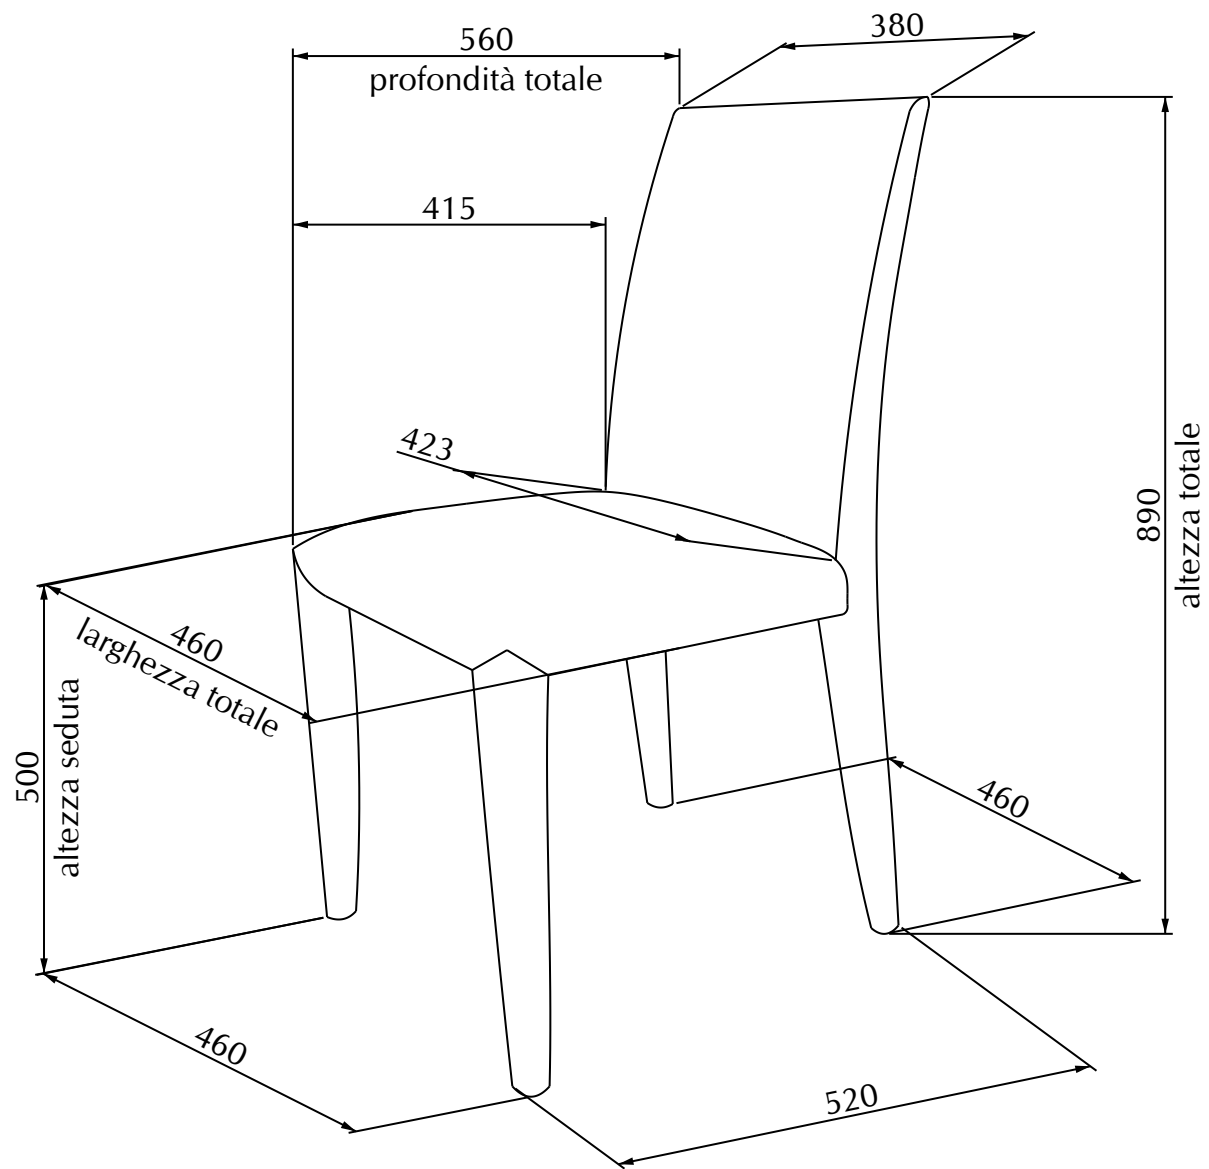

MODELLO: SOFIA
ARTICOLO: 04.08

N° DIS.: S131_300	DATA: 20-Mar-08	DISEGNATORE: PAOLO PIRANI		APPROVATO: Uff. TECNICO	
REV.: -	DATA: -	MODIFICA: -			
REV.: -	DATA: -	MODIFICA: -			