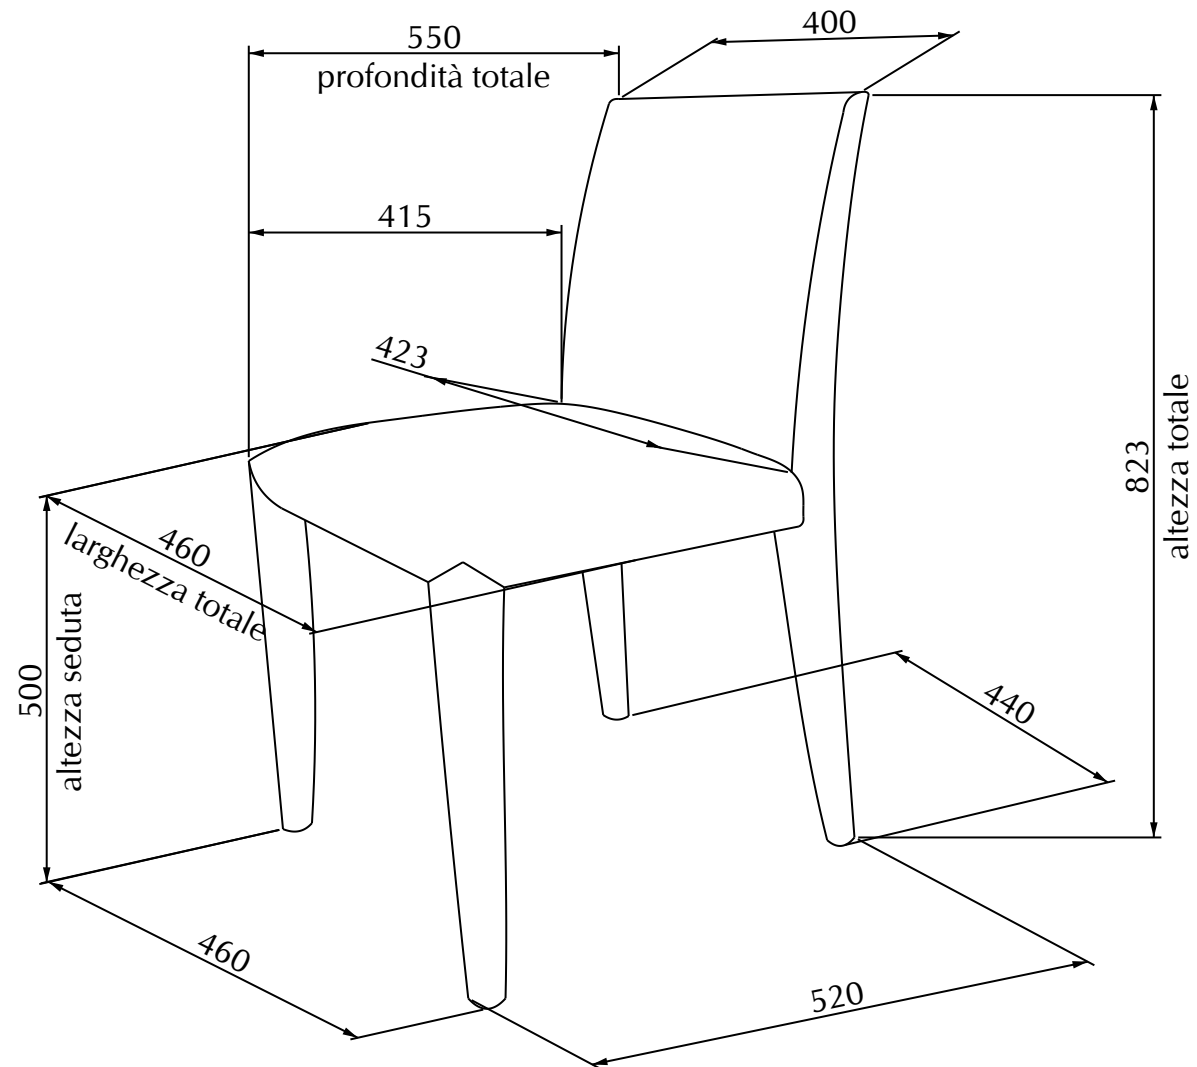

MODELLO: SOFIA
ARTICOLO: 04.06

N° DIS.: S125_300	DATA: 18-Mar-08	DISEGNATORE: PAOLO PIRANI		APPROVATO: Uff. TECNICO	
REV.: -	DATA: -	MODIFICA: -			
REV.: -	DATA: -	MODIFICA: -			