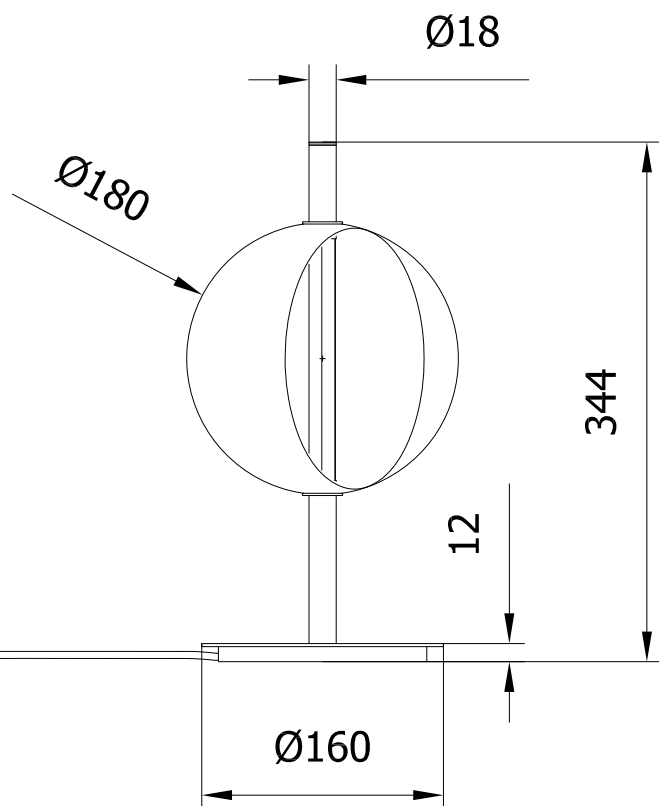

MODELLO: SFERATUS

ARTICOLO: 56.47

Alimentatore e spine intercambiabili

STRIP LED 4 watt 700 lm 3000K

N° DIS.: C346\_301

DATA: 23-Dic-22

DISEGNATORE: CARPINETI E.

REV.: -