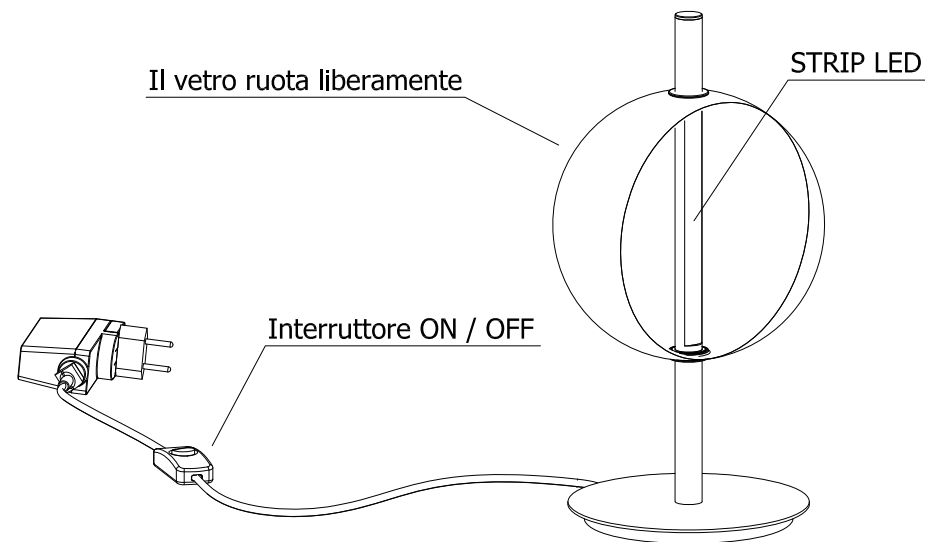

MODELLO: SFERATUS

ARTICOLO: 56.47

Alimentatore e spine intercambiabili

STRIP LED 4 watt 700 lm 3000K

N° DIS.: C346\_301

DATA: 23-Dic-22

DISEGNATORE: CARPINETI E.

REV.: -