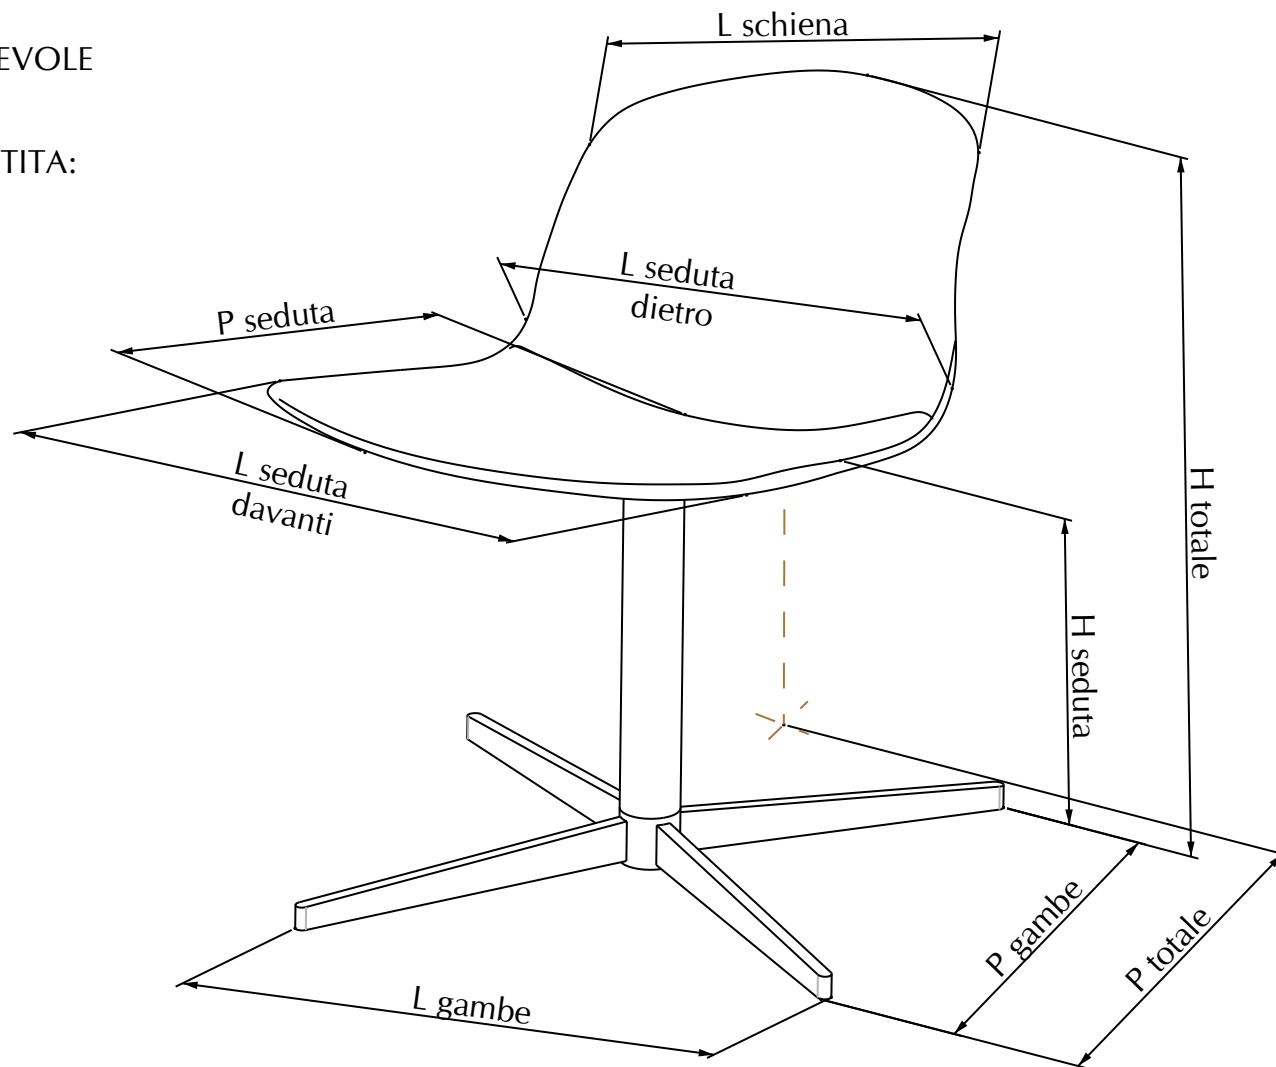

# MODELLO: SEVENTY

ARTICOLO: 40.52

SEDIA CON BASAMENTO CENTRALE (CROCE) GIREVOLE  
IN ACCIAIO CROMATO

⊕ VARIABILI MONOSCOCCA IMBOTTITA E RIVESTITA:

- PELLE ECOLOGICA
- CUOIO (con cuciture in CONTRASTO)
- CUOIO (con cuciture in TINTA)

	<b>40.52</b>	
	collo da 1	collo da 2
dimensioni (cm)		
volume (m3)		
peso (kg)		

	H seduta	H totale	P gambe	P seduta	P totale	L gambe	L seduta davanti	L seduta dietro	L schiena
40.52	510	840	475	420	560	465	505	495	430

N° DIS.: S220\_303

DATA: 18-Feb-15

DISEGNATORE: ANGELUCCI E.

REV.: -

DATA: -

MODIFICA: -

APPROVATO:  
Uff. TECNICO

REV.: -