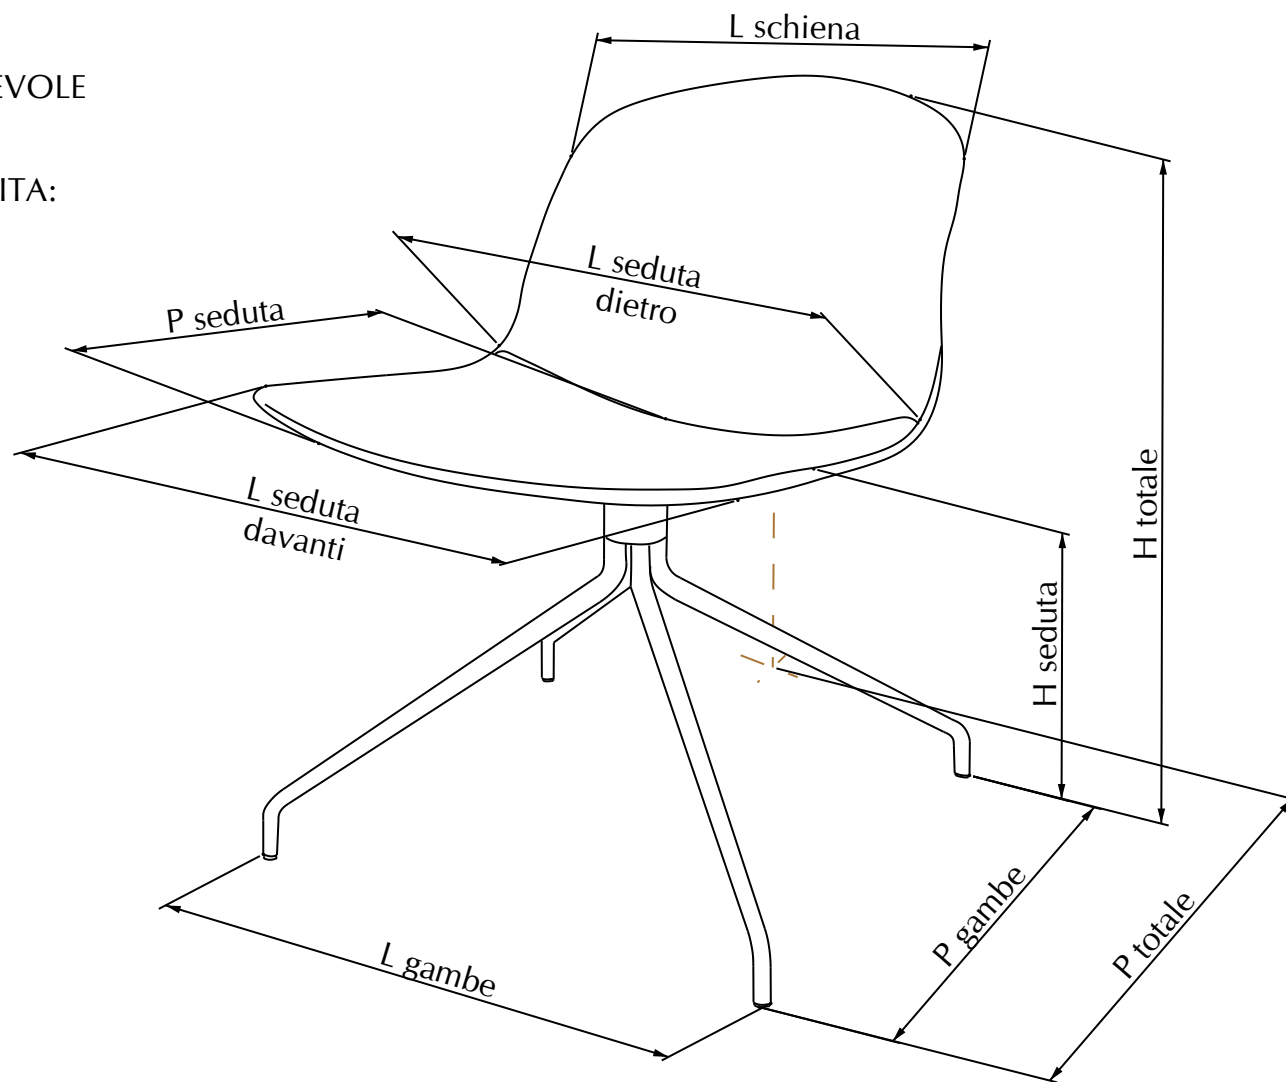

MODELLO: SEVENTY

ARTICOLO: 40.51

SEDIA CON BASAMENTO CENTRALE (RAGNO) GIREVOLE
IN ACCIAIO CROMATO

⊕ VARIABILI MONOSCOCCA IMBOTTITA E RIVESTITA:

- PELLE ECOLOGICA
- CUOIO (con cuciture in CONTRASTO)
- CUOIO (con cuciture in TINTA)

	40.51	
	collo da 1	collo da 2
dimensioni (cm)		
volume (m3)		
peso (kg)		

	H seduta	H totale	P gambe	P seduta	P totale	L gambe	L seduta davanti	L seduta dietro	L schiena
40.51	490	820	490	420	560	480	505	495	430

N° DIS.: S220_302

DATA: 18-Feb-15

DISEGNATORE: ANGELUCCI E.

REV.: -

DATA: -

MODIFICA: -

APPROVATO:
Uff. TECNICO

REV.: -