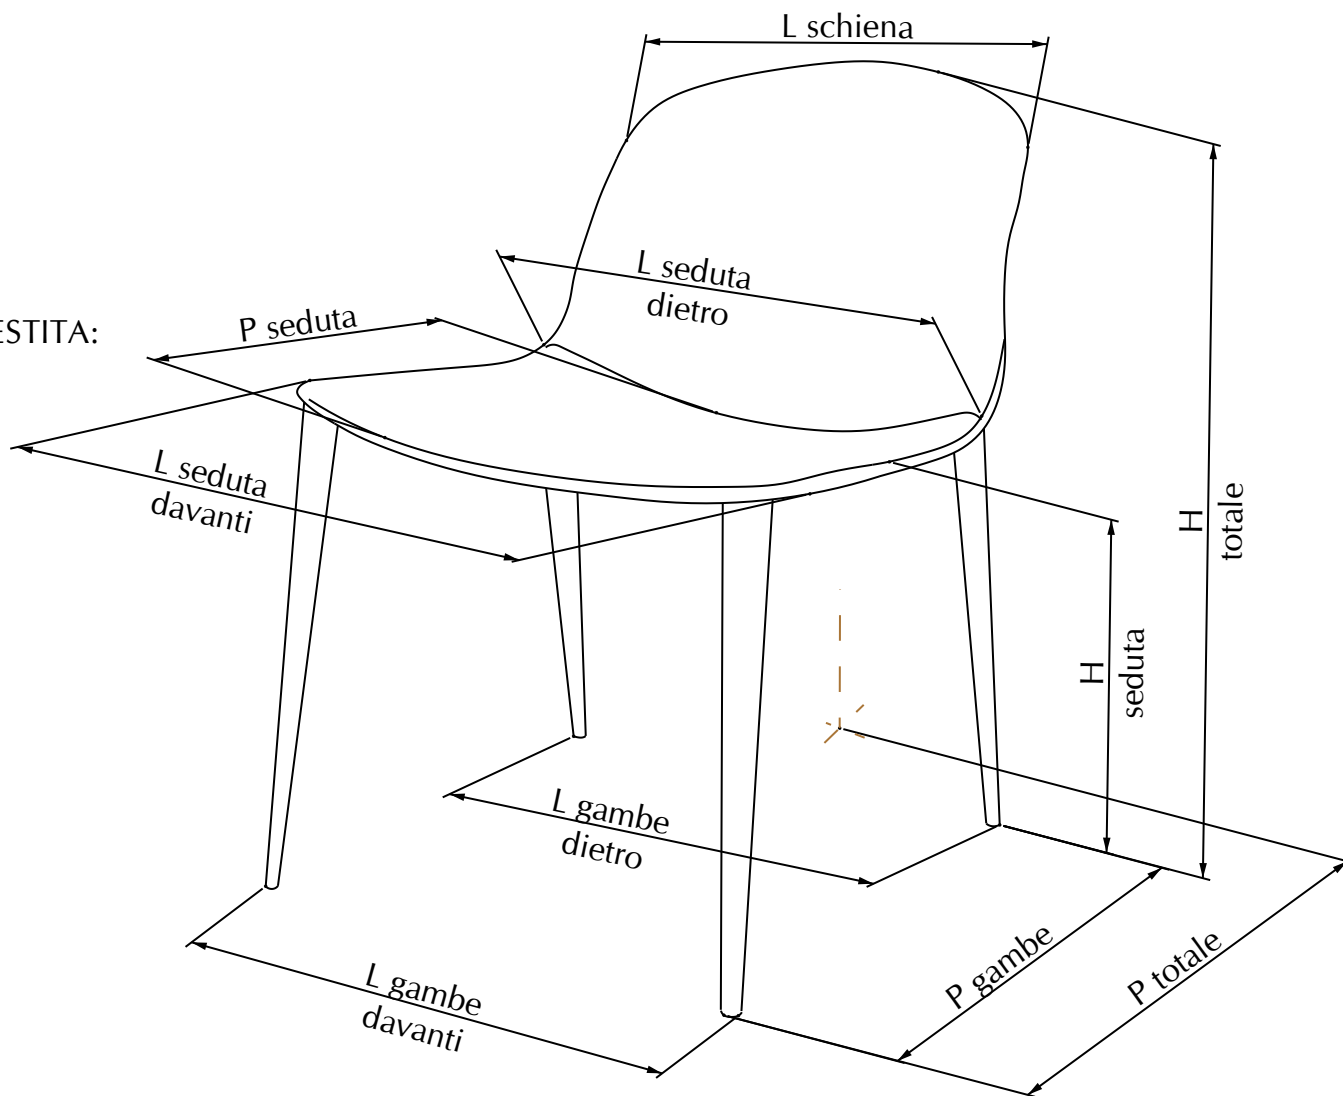

# MODELLO: SEVENTY

ARTICOLO: 40.50

⊕ VARIABILI STRUTTURA IN ACCIAIO:

- LACCATO BIANCO M306
- LACCATO SABBIA M312
- LACCATO TESTA DI MORO M307
- LACCATO ANTRACITE M310
- LACCATO NERO M055

⊕ VARIABILI MONOSCOCCA IMBOTTITA E RIVESTITA:

- PELLE ECOLOGICA
- CUOIO (con cuciture in CONTRASTO)
- CUOIO (con cuciture in TINTA)

	<b>40.50</b>	
	collo da 1	collo da 2
dimensioni (cm)		
volume (m3)		
peso (kg)		

	H seduta	H totale	P gambe	P seduta	P totale	L gambe davanti	L gambe dietro	L seduta davanti	L seduta dietro	L schiena
40.50	500	830	470	420	570	500	550	505	495	430

N° DIS.: S220_301	DATA: 18-Feb-15	DISEGNATORE: ANGELUCCI E.	APPROVATO: Uff. TECNICO	
REV.: -	DATA: -	MODIFICA: -		
REV.: -	DATA: -	MODIFICA: -		