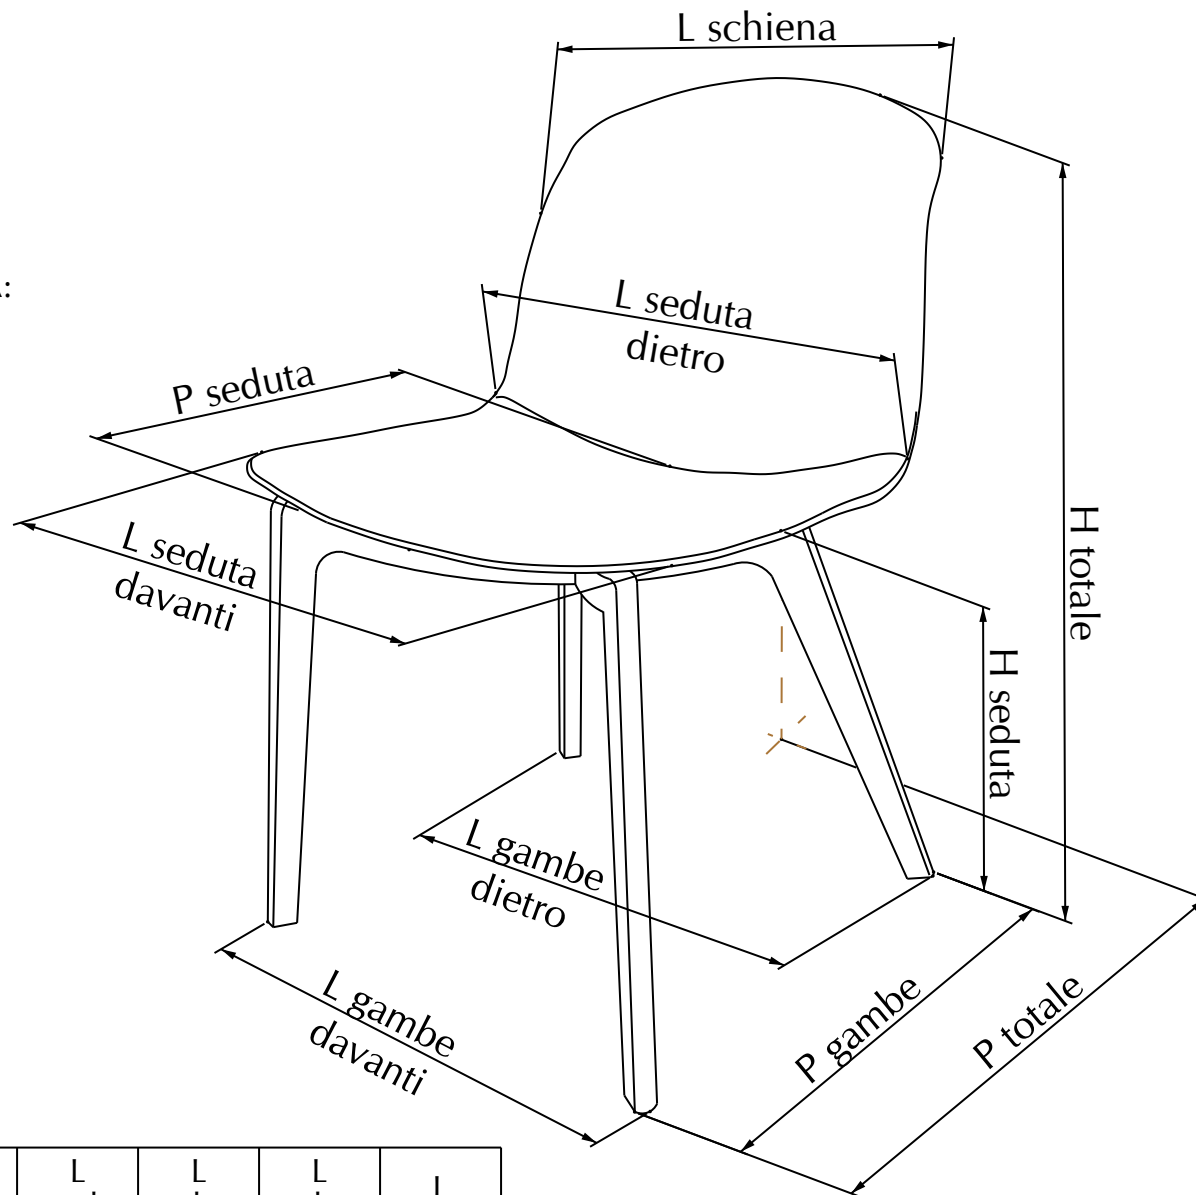

MODELLO: SEVENTY

ARTICOLO: 40.49

⊕ VARIABILI BASAMENTO IN LEGNO:

- MASSELLO DI NOCE L006
- ROVERE SPESSART L002
- OLMO L008

⊕ VARIABILI MONOSCOCCA IMBOTTITA E RIVESTITA:

- PELLE ECOLOGICA
- CUIOIO (con cuciture in CONTRASTO)
- CUIOIO (con cuciture in TINTA)

	40.49	
	collo da 1	collo da 2
dimensioni (cm)		
volume (m3)		
peso (kg)		

	H seduta	H totale	P gambe	P seduta	P totale	L gambe davanti	L gambe dietro	L seduta davanti	L seduta dietro	L schiena
40.49	480	810	470	420	570	470	495	505	495	430

N° DIS.: S220_300

DATA: 18-Feb-15

DISEGNATORE: ANGELUCCI E.

REV.: -

DATA: -

MODIFICA: -

APPROVATO:
Uff. TECNICO

REV.: -