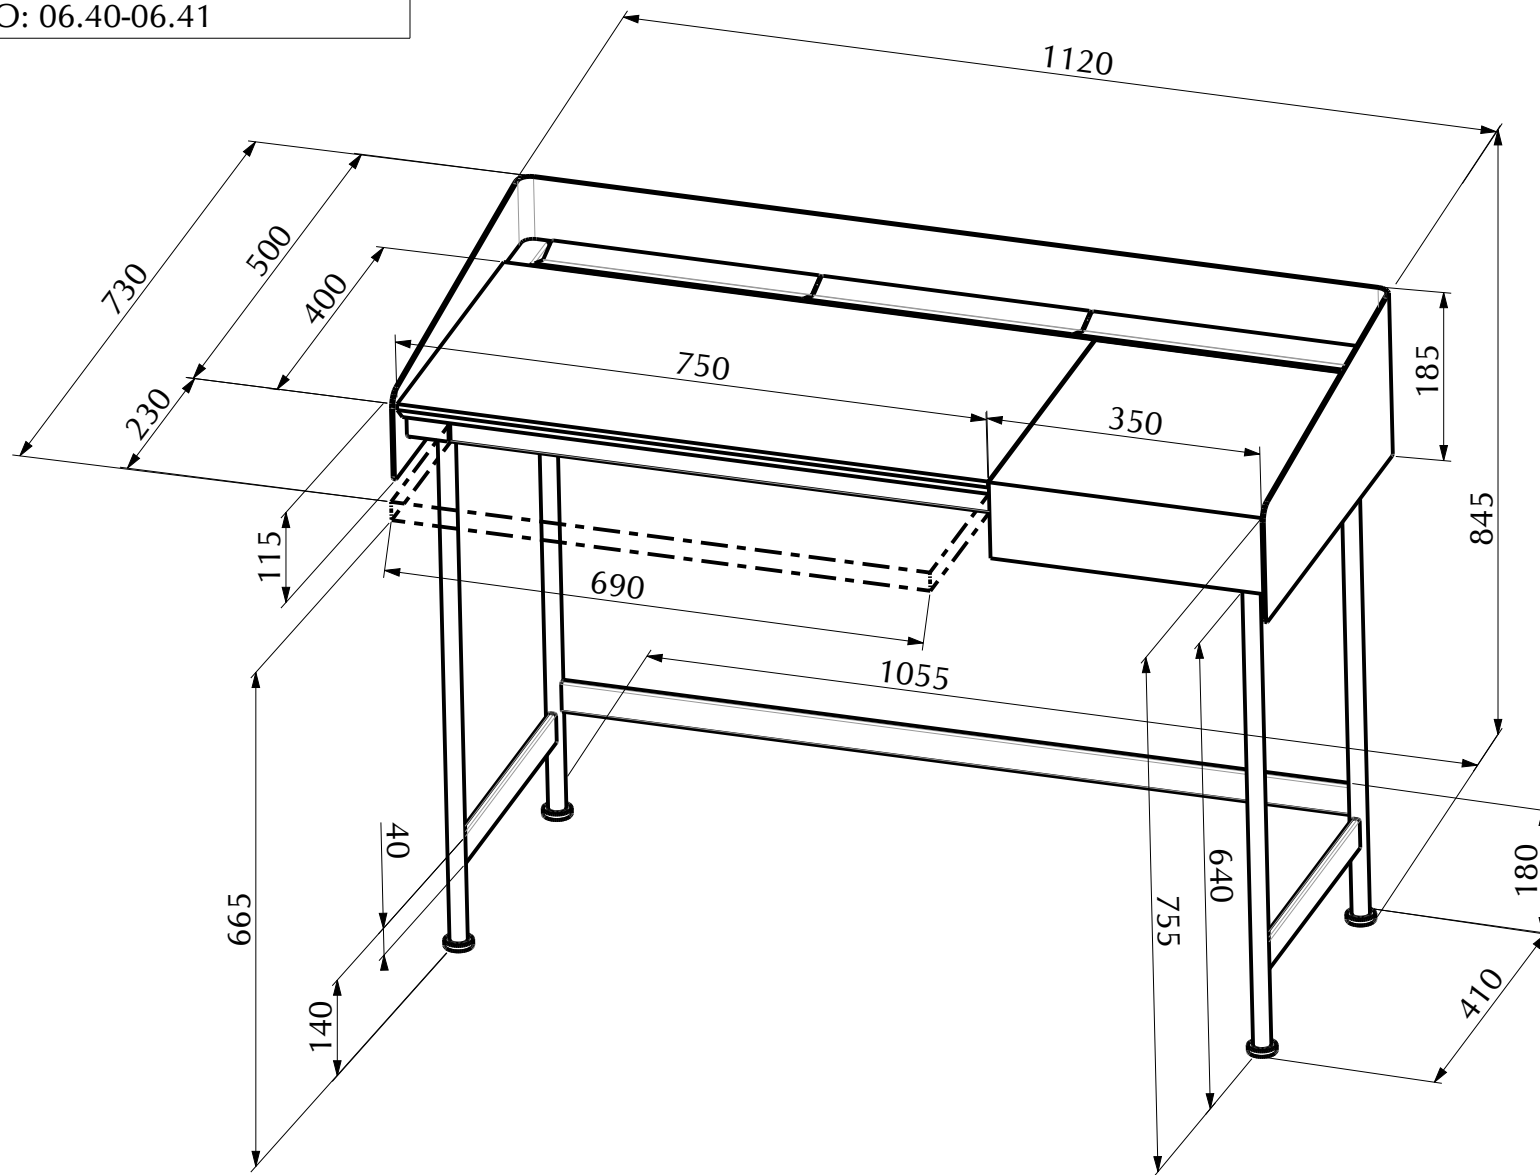

MODELLO: SCRITTOIO SECRET

ARTICOLO: 06.40-06.41

N° DIS.: C286\_300

DATA: Oct-22-19

DISEGNATORE: LUCARELLI M.

REV.: -

DATA: -

MODIFICA: -