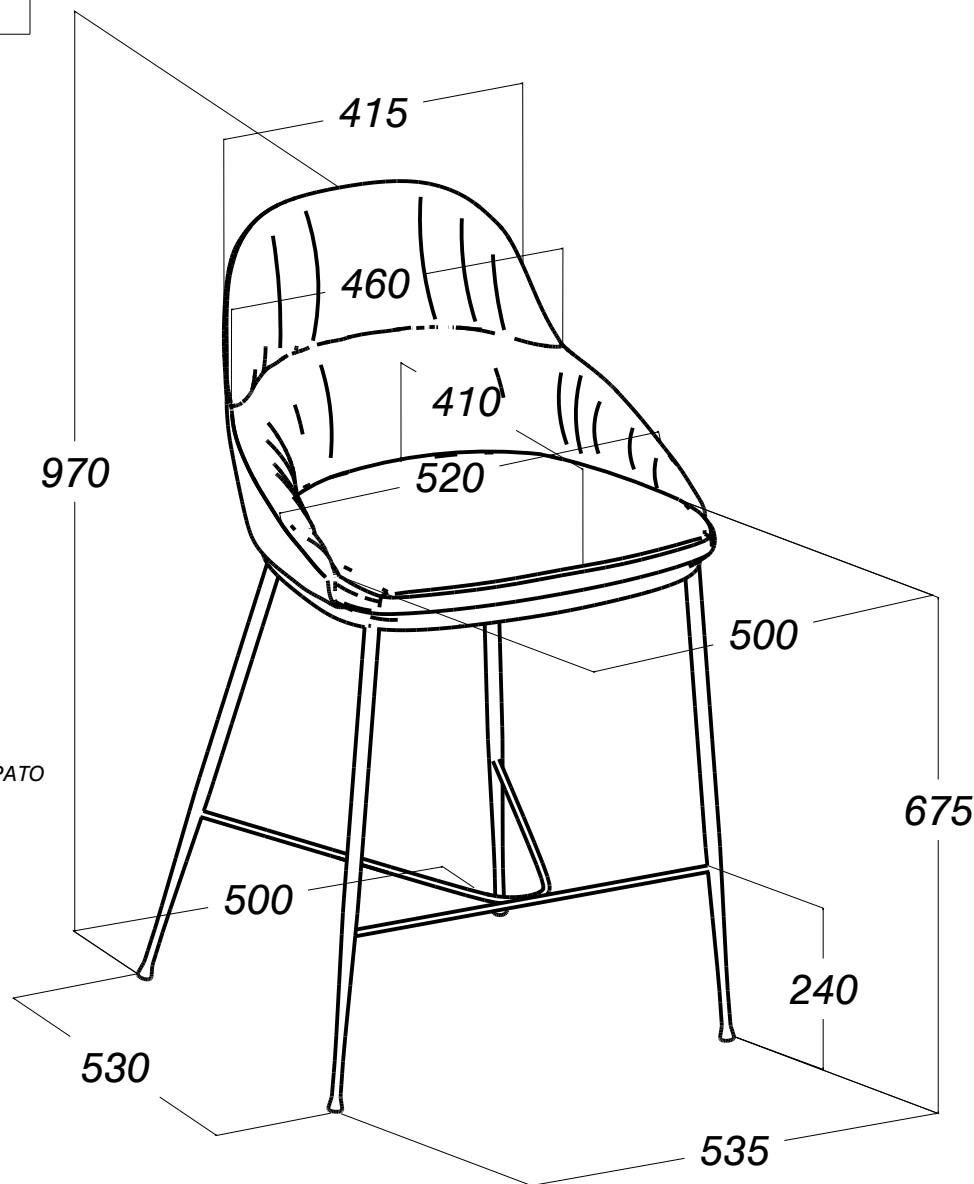

MODELLO: QUEEN SGABELLO

ARTICOLO: 34.53

SEDIA

QUEEN

VARIABILI GAMBE :

- ACCIAIO LACCATO BIANCO M306
- ACCIAIO LACCATO GRIGIO CHIARO M097
- ACCIAIO LACCATO SABBIA M312
- ACCIAIO LACCATO OTTONE SCURO M028
- ACCIAIO LACCATO TESTA DI MORO M307
- ACCIAIO LACCATO ANTRACITE M310
- ACCIAIO LACCATO NERO M055
- ACCIAIO LACCATO ARGENTO NATURALE M326
- ACCIAIO LACCATO ORO M325
- ACCIAIO LACCATO OTTONE ANTICATO M328
- ACCIAIO LACCATO NERO PROFONDO LUCIDO M327

LEGENDA

34.53

Larghezza Totale	520
Profondità Totale	530
Altezza Totale	970
Altezza Seduta	675
Larghezza Gambe Anteriori	520
Larghezza Gambe Posteriori	495
Profondità Gambe	555
Larghezza Seduta	560
Profondità Seduta	410
Larghezza Schienale	415

misure indicate in mm

N° DIS.: S281_304

DATA: Nov-20-19

DISEGNATORE: LUCARELLI M.

REV.: -

DATA: -

MODIFICA: -

APPROVATO:
Uff. TECNICO