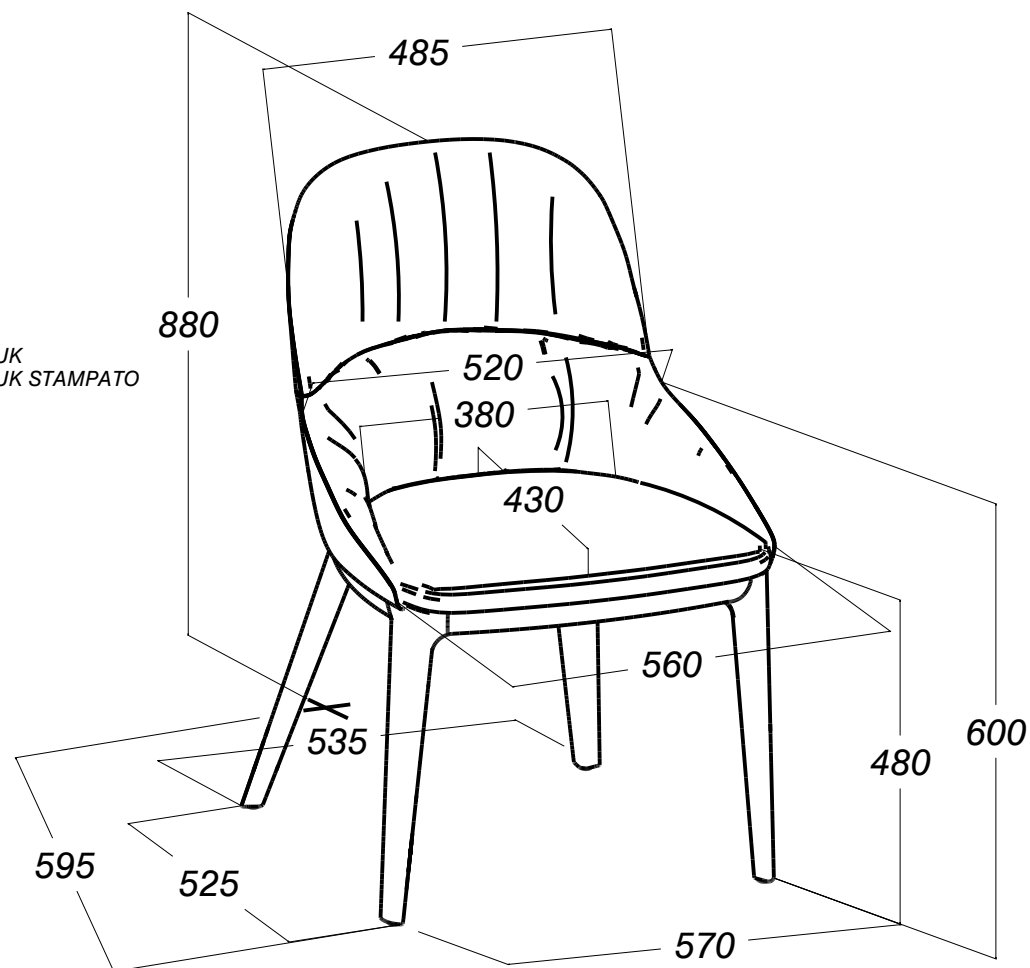

MODELLO: QUEEN SEDIA FUSTO IN LEGNO

ARTICOLO: 34.38

SEDIA

QUEEN

VARIABILI GAMBE :

- ROVERE NATURALE L109
- NOCE L006
- ROVERE SPESSART L002
- ROVERE CARBONE L110

VARIABILI RIVESTIMENTO :

- VARIABILE PELLE ECOLOGICA
- VARIABILE TESSUTO LULU'
- VARIABILE TESSUTO MAMBO
- VARIABILE VELLUTO TECNICO
- VARIABILE TESSUTO WATERPROOF NABUK
- VARIABILE TESSUTO WATERPROOF NABUK STAMPATO
- VARIABILE PURE VIRGIN WOOL
- VARIABILE VELLUTO
- VARIABILE TESSUTO DECO'
- VARIABILE TESSUTO KVADRAT FIELD
- VARIABILE TESSUTO KVADRAT CODA
- VARIABILE PELLE PREMIUM

LEGENDA

34.38

Larghezza Totale	560
Profondità Totale	595
Altezza Totale	880
Altezza Seduta	480
Larghezza Gambe Anteriori	570
Larghezza Gambe Posteriori	535
Profondità Gambe	525
Larghezza Seduta	560
Larghezza Seduta Posteriore	380
Profondità Seduta	430
Larghezza Schienale	485

misure indicate in mm

N° DIS.: S281_300

DATA: Nov-19-19

DISEGNATORE: LUCARELLI M.

REV.: -

DATA: -

MODIFICA: -

APPROVATO:
Uff. TECNICO