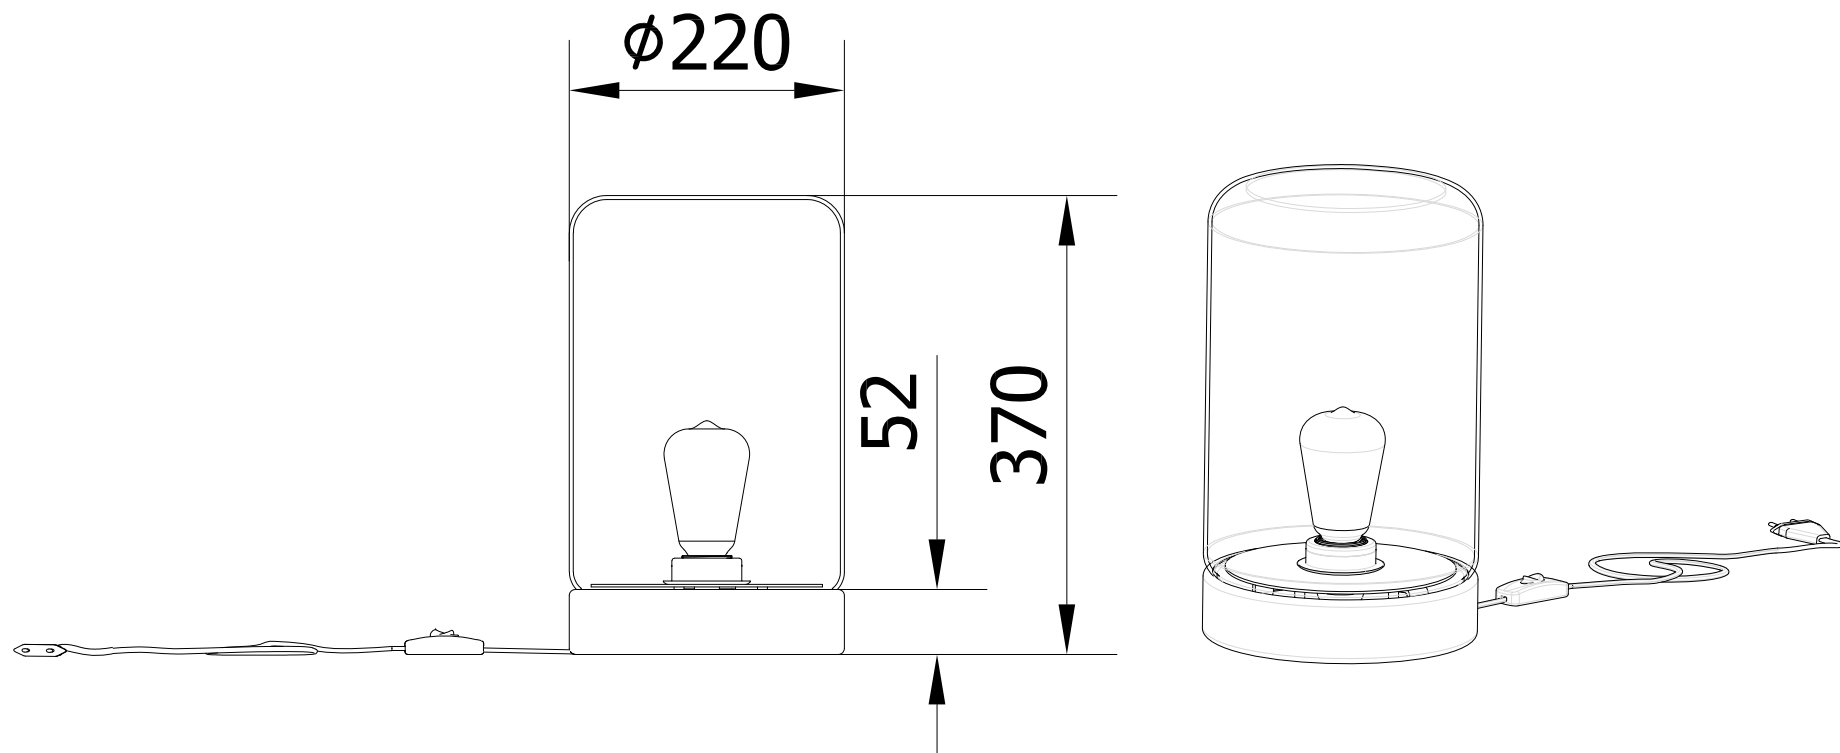

MODELLO: POP

ARTICOLO: 56.18

N° DIS.: C297_300

DATA: 14-Dic-18

DISEGNATORE: CARPINETI E.

REV.: -

DATA: -

MODIFICA: -