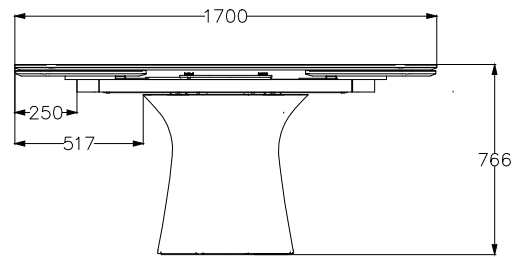

MODELLO: PODIUM

ARTICOLO: 52.18

le misure sono espresse in mm

Chiuso

Aperto

Vista Laterale-Chiuso

Vista Frontale - Chiuso

Vista Laterale-Aperto

Vista Frontale-Aperto

Pianta - Chiuso

Pianta-Aperto

N° DIS.: T176\_302

DATA: 30-Mag-17

DISEGNATORE: CARPINETI E.

REV.: -

DATA: -