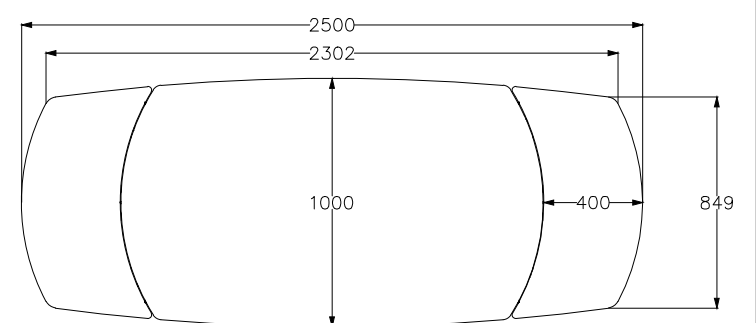

MODELLO: PODIUM

ARTICOLO: 52.18

le misure sono espresse in mm

Chiuso

Aperto

Vista Laterale-Chiuso

Vista Frontale - Chiuso

Vista Laterale-Aperto

Vista Frontale-Aperto

Pianta - Chiuso

Pianta-Aperto

N° DIS.: T176\_302

DATA: 30-Mag-17

DISEGNATORE: CARPINETI E.

REV.: -

DATA: -