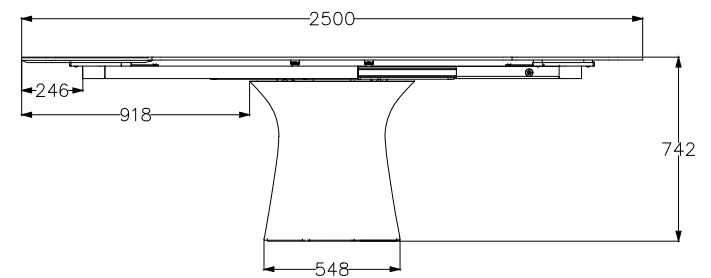

MODELLO: PODIUM

ARTICOLO: 52.18

le misure sono espresse in mm

Chiuso

Aperto

Vista Laterale-Chiuso

Vista Frontale - Chiuso

Vista Laterale-Aperto

Vista Frontale-Aperto

Pianta - Chiuso

Pianta-Aperto

N° DIS.: T176\_302

DATA: 30-Mag-17

DISEGNATORE: CARPINETI E.

REV.: -

DATA: -