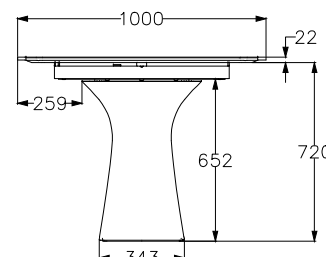

MODELLO: PODIUM

ARTICOLO: 52.18

le misure sono espresse in mm

Chiuso

Aperto

Vista Laterale-Chiuso

Vista Frontale - Chiuso

Vista Laterale-Aperto

Vista Frontale-Aperto

Pianta - Chiuso

Pianta-Aperto

N° DIS.: T176\_302

DATA: 30-Mag-17

DISEGNATORE: CARPINETI E.

REV.: -

DATA: -