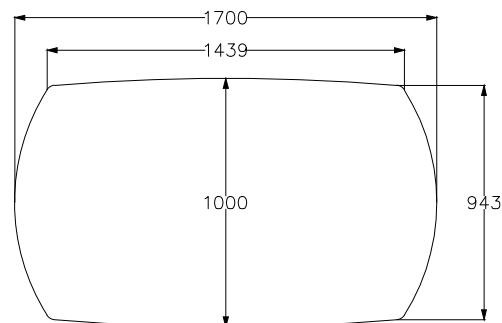

MODELLO: PODIUM

ARTICOLO: 52.18

le misure sono espresse in mm

Chiuso

Aperto

Vista Laterale-Chiuso

Vista Frontale - Chiuso

Vista Laterale-Aperto

Vista Frontale-Aperto

Pianta - Chiuso

Pianta-Aperto

N° DIS.: T176\_302

DATA: 30-Mag-17

DISEGNATORE: CARPINETI E.

REV.: -

DATA: -