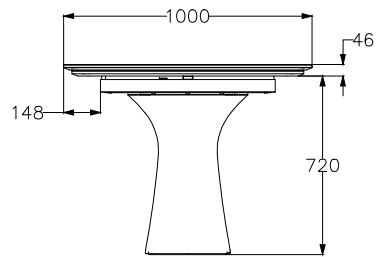

MODELLO: PODIUM

ARTICOLO: 52.18

le misure sono espresse in mm

Chiuso

Aperto

Vista Laterale-Chiuso

Vista Frontale - Chiuso

Vista Laterale-Aperto

Vista Frontale-Aperto

Pianta - Chiuso

Pianta-Aperto

N° DIS.: T176\_302

DATA: 30-Mag-17

DISEGNATORE: CARPINETI E.

REV.: -

DATA: -