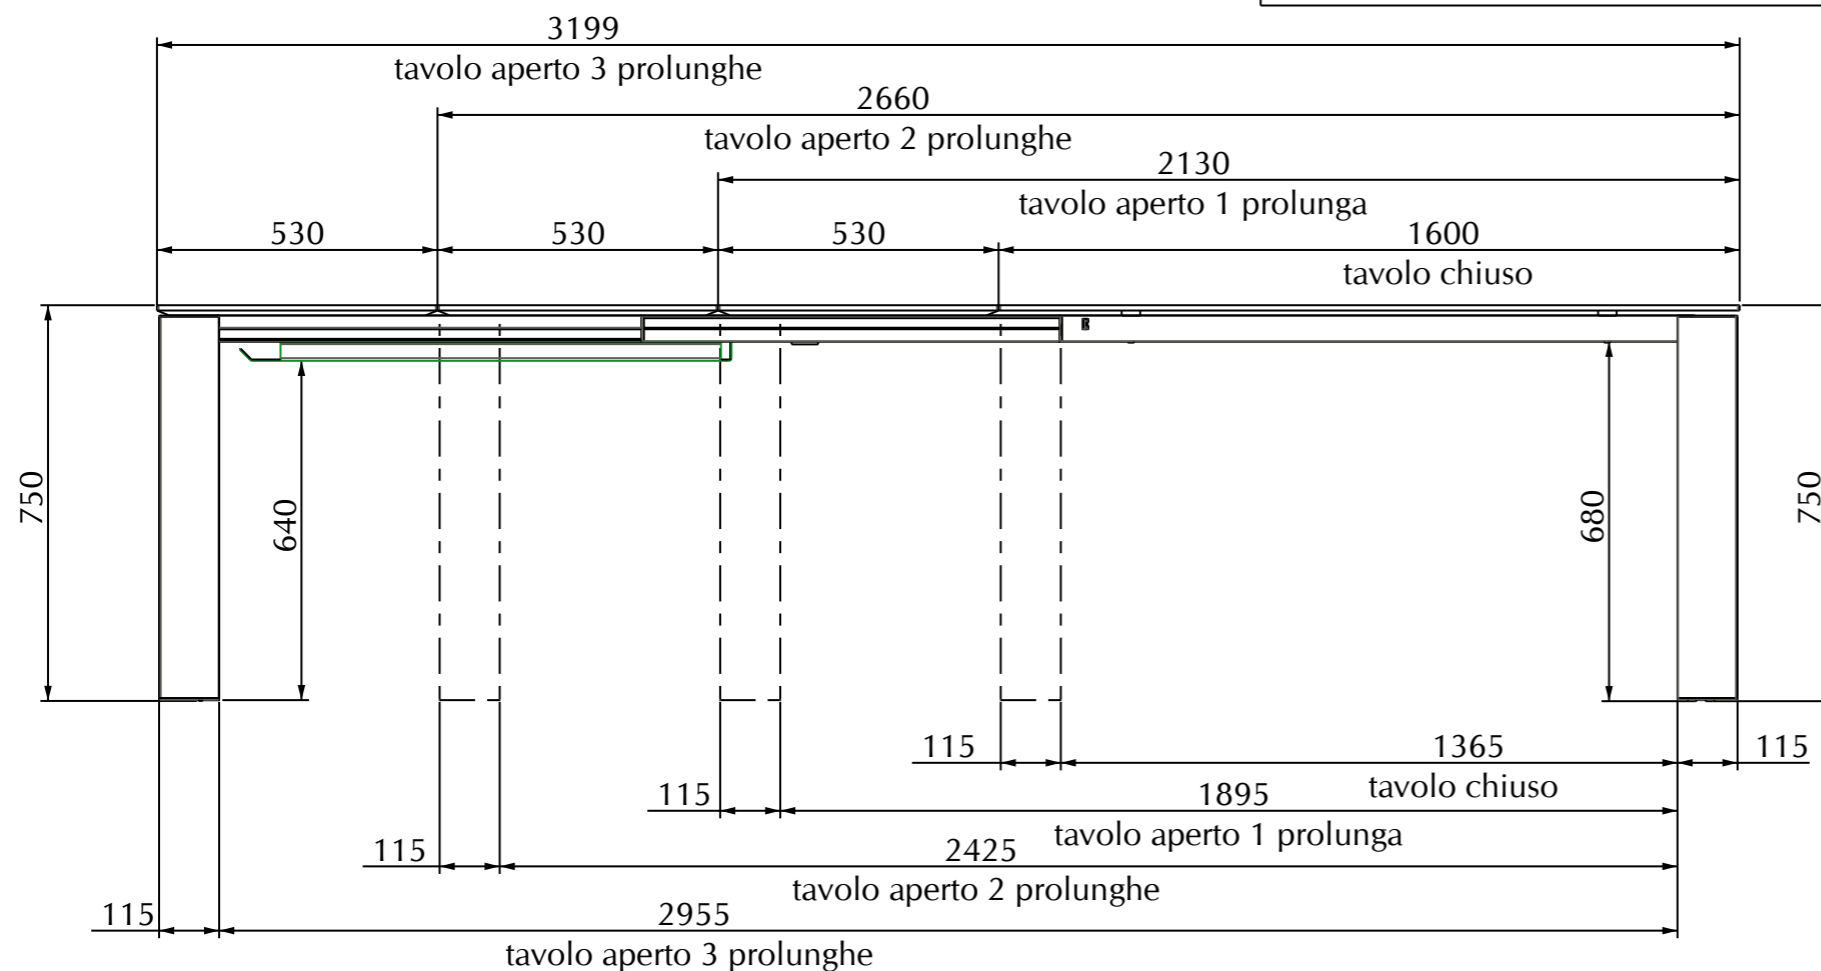

MODELLO: TAVOLO PASCAL

ARTICOLO: 20.12

- TAVOLO ALLUNGABILE AD APERTURA LATERALE.
- GAMBE IN ALLUMINIO VERNICIATO.
- TELAIO TELESCOPICO IN ALLUMINIO VERNICIATO.
- PIANO IN CRISTALLO TEMPERATO SP. 10 mm ALLUNGHE IN MDF LACCATO SP. 19 mm
- PIANO E ALLUNGHE IN COMPOSITO INDEFORMABILE SP. 13 MM
- PIANO E ALLUNGHE IN LAMINATO BORDATO UNICOLOR SP. 18 MM

N° DIS.: T121_302

DATA: 06-Sep-12

DISEGNATORE: M.SANTONI

REV.: -

DATA: -

MODIFICA: -

APPROVATO:
Uff. TECNICO

REV.: -