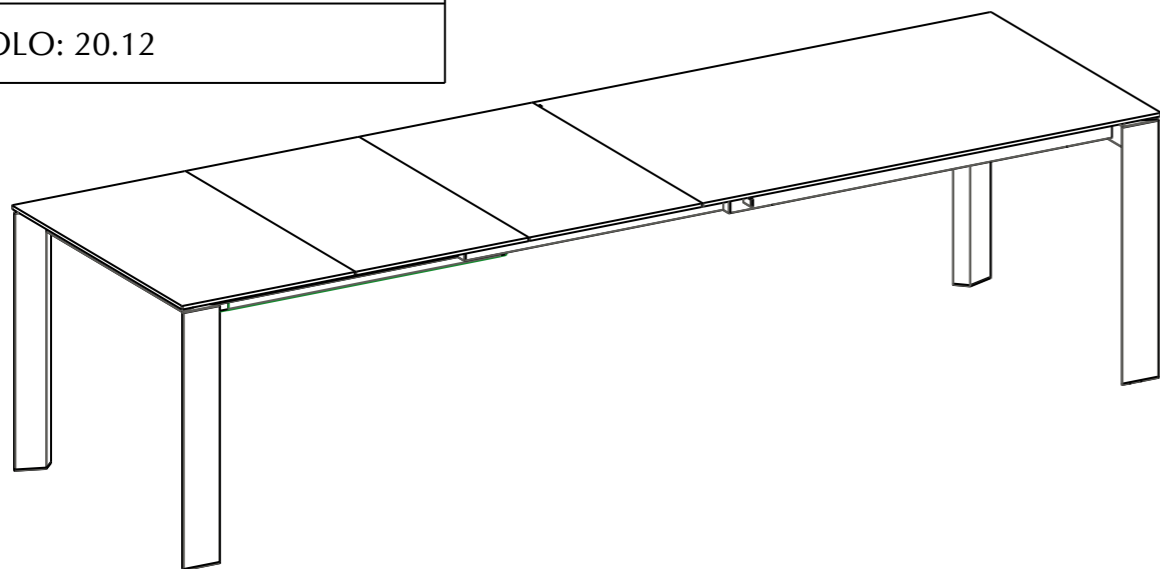

MODELLO: TAVOLO PASCAL

ARTICOLO: 20.12

- TAVOLO ALLUNGABILE AD APERTURA LATERALE.
- GAMBE IN ALLUMINIO VERNICIATO.
- TELAIO TELESCOPICO IN ALLUMINIO VERNICIATO.
- PIANO IN CRISTALLO TEMPERATO SP. 10 mm ALLUNGHE IN MDF LACCATO SP. 19 mm
- PIANO E ALLUNGHE IN COMPOSITO INDEFORMABILE SP. 13 MM
- PIANO E ALLUNGHE IN LAMINATO BORDATO UNICOLOR SP. 18 MM