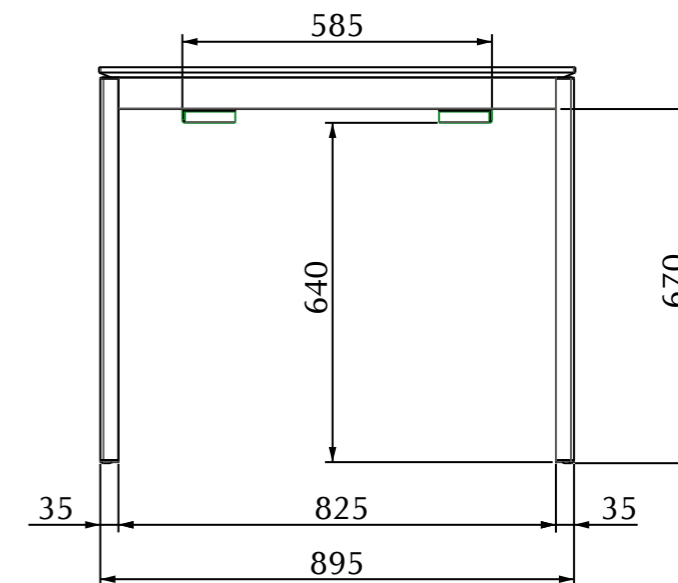

MODELLO: TAVOLO PASCAL

ARTICOLO: 20.12

- TAVOLO ALLUNGABILE AD APERTURA LATERALE.
- GAMBE IN ALLUMINIO VERNICIATO.
- TELAIO TELESCOPICO IN ALLUMINIO VERNICIATO.
- PIANO IN CRISTALLO TEMPERATO SP. 10 mm ALLUNGHE IN MDF LACCATO SP. 19 mm
- PIANO E ALLUNGHE IN COMPOSITO INDEFORMABILE SP. 13 MM
- PIANO E ALLUNGHE IN LAMINATO BORDATO UNICOLOR SP. 18 MM