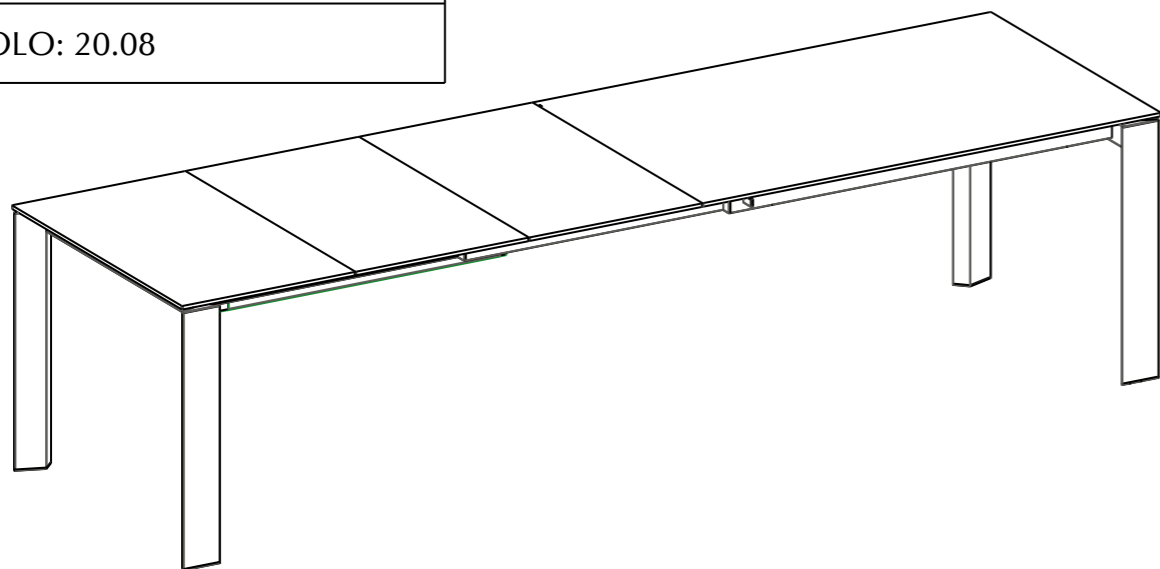

MODELLO: TAVOLO PASCAL

ARTICOLO: 20.08

- TAVOLO ALLUNGABILE AD APERTURA LATERALE.
- GAMBE IN ALLUMINIO VERNICIATO.
- TELAIO TELESCOPICO IN ALLUMINIO VERNICIATO.
- PIANO IN CRISTALLO TEMPERATO SP. 10 mm ALLUNGHE IN MDF LACCATO SP. 19 mm
- PIANO E ALLUNGHE IN COMPOSITO INDEFORMABILE SP. 13 MM
- PIANO E ALLUNGHE IN LAMINATO BORDATO UNICOLOR SP. 18 MM

N° DIS.: T121_300	DATA: 06-Sep-12	DISEGNATORE: M.SANTONI	APPROVATO: Uff. TECNICO	
REV.: -	DATA: -	MODIFICA: -		
REV.: -	DATA: -	MODIFICA: -		