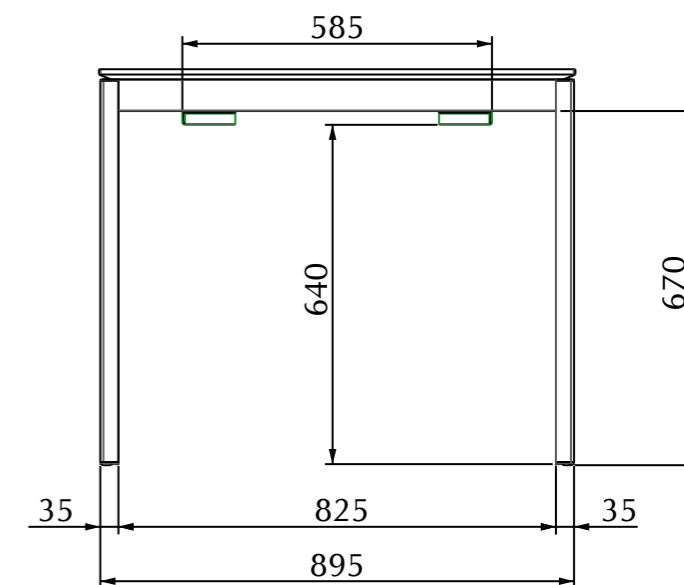

MODELLO: TAVOLO PASCAL

ARTICOLO: 20.08

- TAVOLO ALLUNGABILE AD APERTURA LATERALE.
- GAMBE IN ALLUMINIO VERNICIATO.
- TELAIO TELESCOPICO IN ALLUMINIO VERNICIATO.
- PIANO IN CRISTALLO TEMPERATO SP. 10 mm ALLUNGHE IN MDF LACCATO SP. 19 mm
- PIANO E ALLUNGHE IN COMPOSITO INDEFORMABILE SP. 13 MM
- PIANO E ALLUNGHE IN LAMINATO BORDATO UNICOLOR SP. 18 MM

N° DIS.: T121_300	DATA: 06-Sep-12	DISEGNATORE: M.SANTONI	APPROVATO: Uff. TECNICO	
REV.: -	DATA: -	MODIFICA: -		
REV.: -	DATA: -	MODIFICA: -		