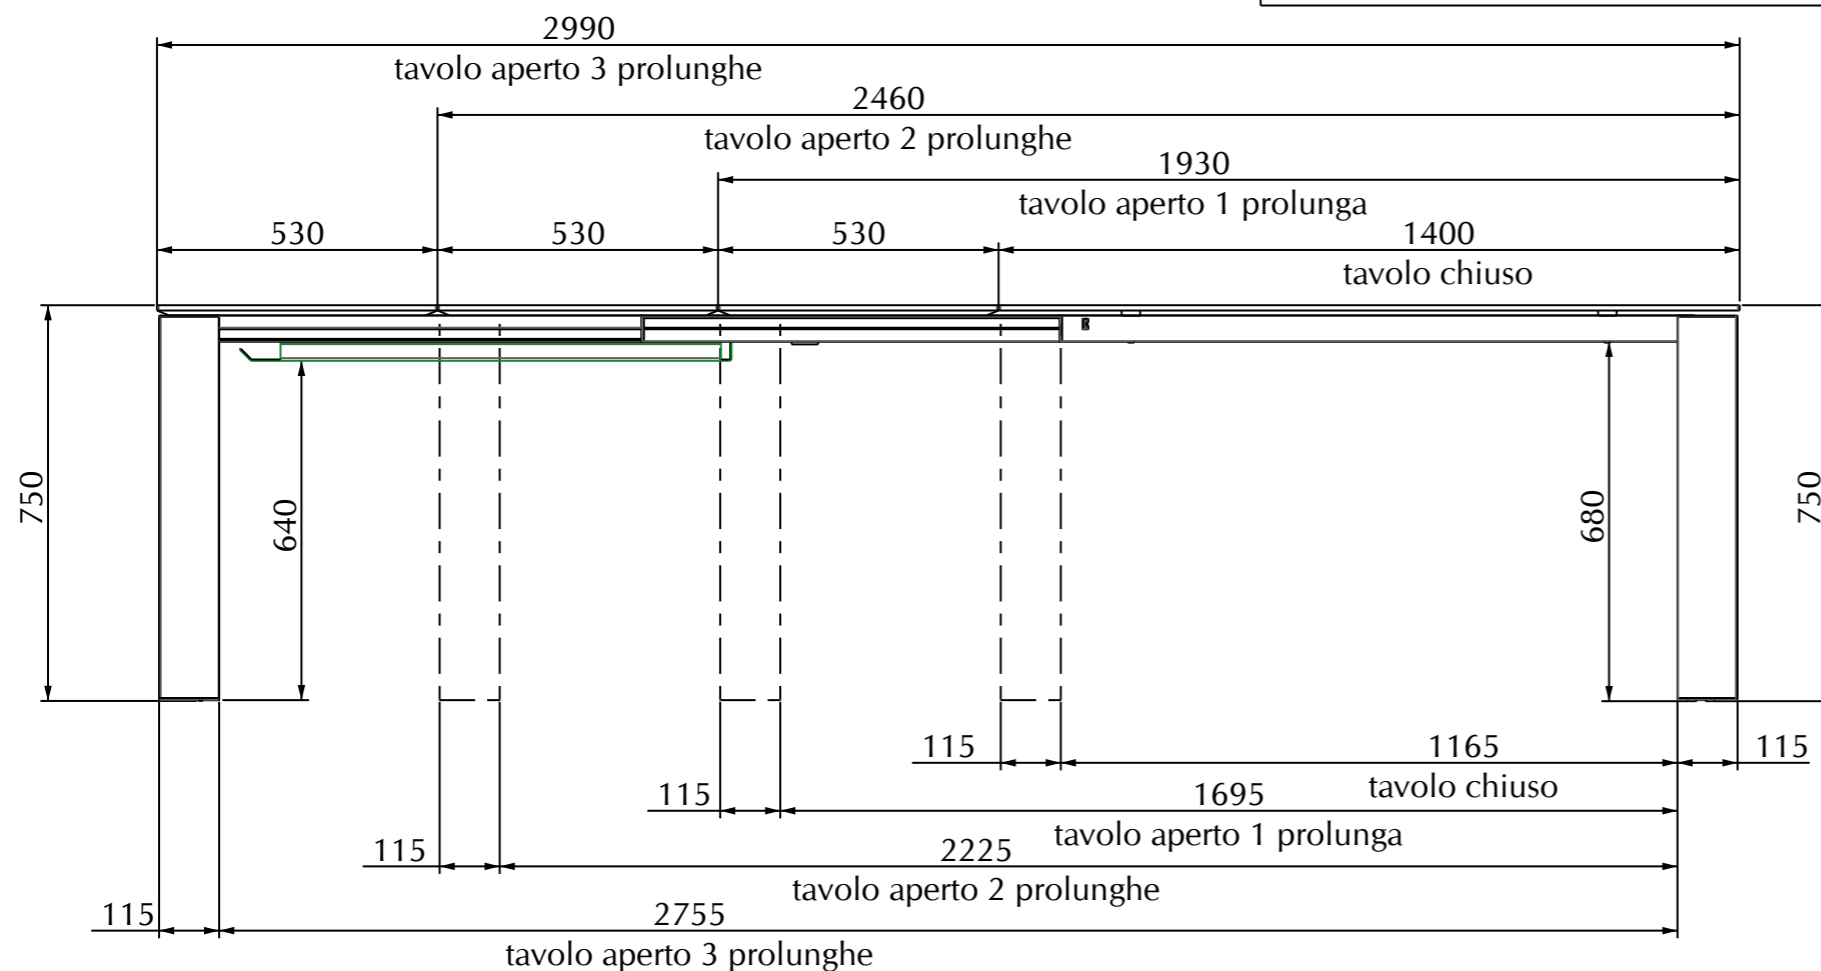

MODELLO: TAVOLO PASCAL

ARTICOLO: 20.08

- TAVOLO ALLUNGABILE AD APERTURA LATERALE.
- GAMBE IN ALLUMINIO VERNICIATO.
- TELAIO TELESCOPICO IN ALLUMINIO VERNICIATO.
- PIANO IN CRISTALLO TEMPERATO SP. 10 mm ALLUNGHE IN MDF LACCATO SP. 19 mm
- PIANO E ALLUNGHE IN COMPOSITO INDEFORMABILE SP. 13 MM
- PIANO E ALLUNGHE IN LAMINATO BORDATO UNICOLOR SP. 18 MM

N° DIS.: T121_300	DATA: 06-Sep-12	DISEGNATORE: M.SANTONI	APPROVATO: Uff. TECNICO	
REV.: -	DATA: -	MODIFICA: -		
REV.: -	DATA: -	MODIFICA: -		