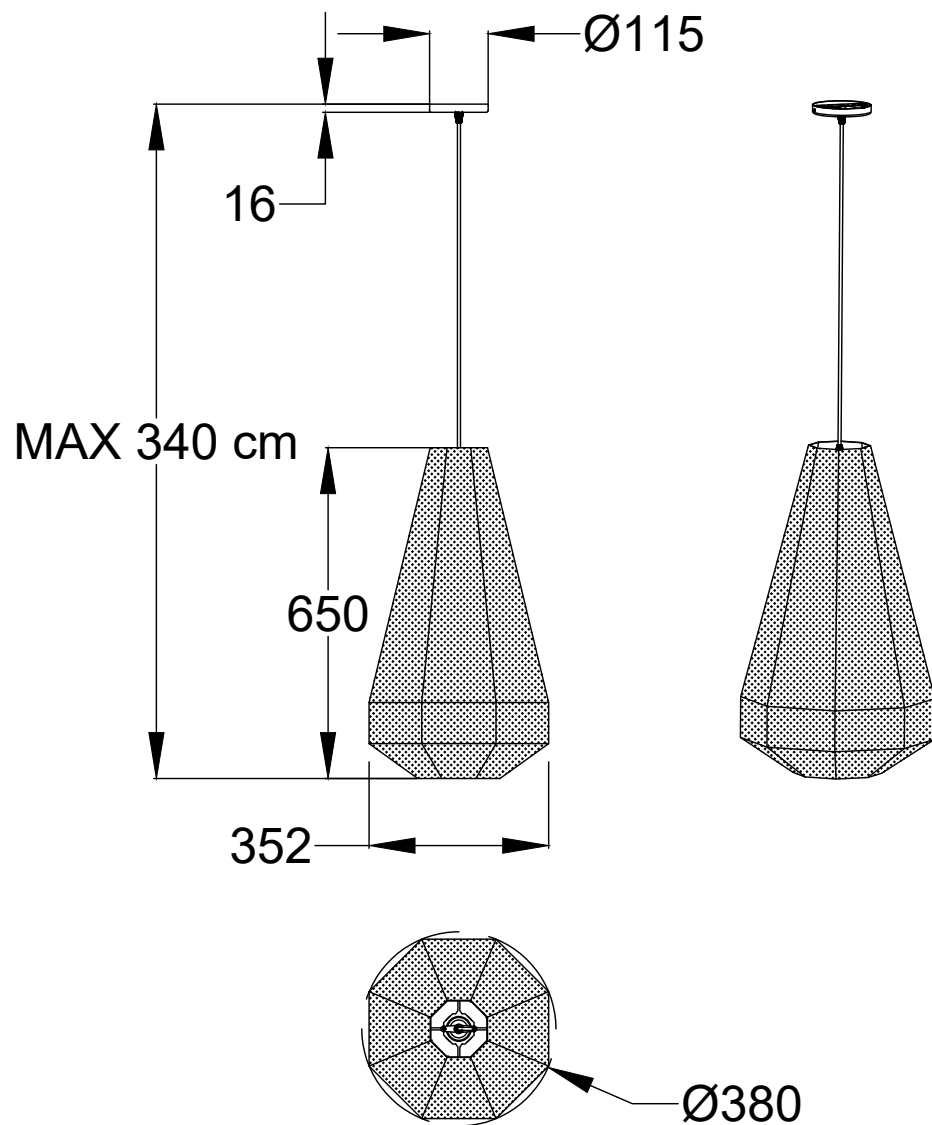

Modello: Pandora

56.08 - 56.09

le misure sono espresse in mm

Pandora 56.08

Pandora Mini 56.09

N° Disegno: C288_300

Data: 27/11/2017

Disegnato: Carpineti E.

Descrizione: Scheda tecnica Lampade serie Pandora

Approvato: Uff. Tecnico

Rev.:

Data:

Modifica:

BONTEMPT
CASA