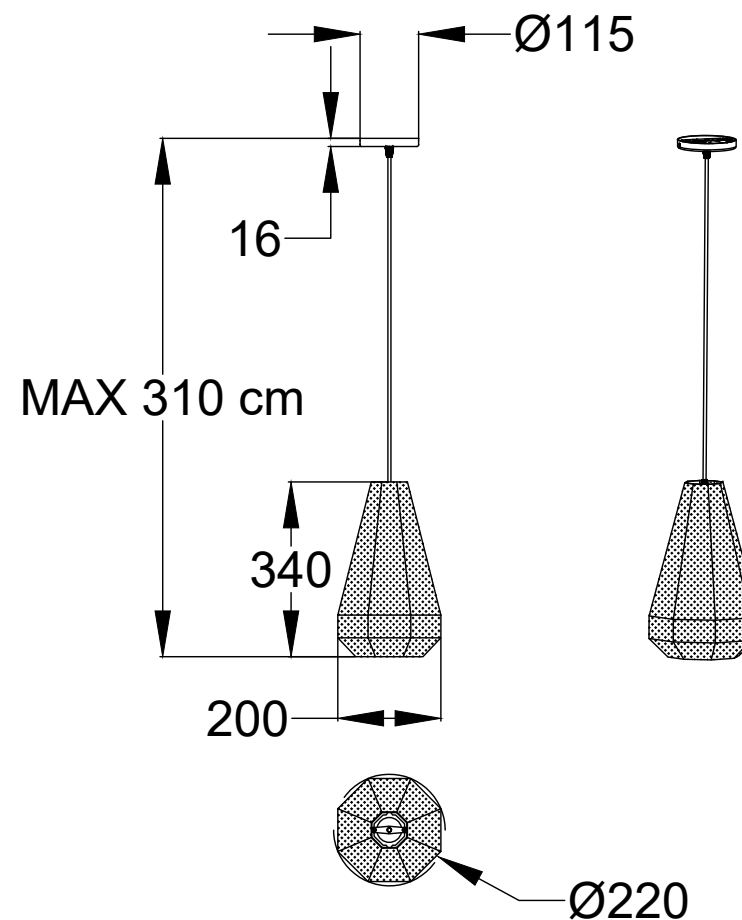

Modello: Pandora

56.08 - 56.09

le misure sono espresse in mm

Pandora 56.08

Pandora Mini 56.09

N° Disegno: C288_300

Data: 27/11/2017

Disegnato: Carpineti E.

Descrizione: Scheda tecnica Lampade serie Pandora

Approvato: Uff. Tecnico

Rev.:

Data:

Modifica:

BONTEMPT
CASA