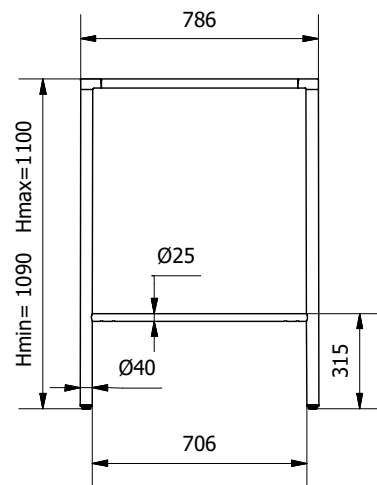

MELAMINICO

Hmin= 1108 mm Hmax= 1118 mm

STRAFICATO

Hmin= 1100 mm Hmax= 1110

CRISTALLO/SUPERCERAMICA/SUPERMARMO

	CRISTALLO	SUPER-CER.	SUPER-MAR.
Hmin	1103	1102	1106
Hmax	1113	1112	1116

MODELLO: MOON ALTO

N.DIS.: T201_300_53.22

DISEGNATORE:Montesi F.

ARTICOLO: 53.22

DATA:23/02/2021

APPROVATO UFF.TECNICO

PIEDINO REGOLABILE