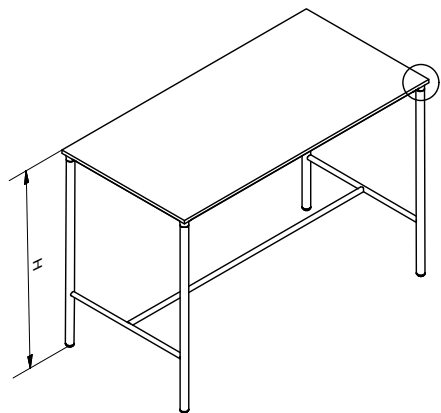

MELAMINICO

Hmin= 1108 mm Hmax= 1118 mm

STRAFICATO

Hmin= 1100 mm Hmax= 1110

CRISTALLO/SUPERCERAMICA/SUPERMARMO

	CRISTALLO	SUPER-CER.	SUPER-MAR.
Hmin	1103	1102	1106
Hmax	1113	1112	1116

MODELLO: MOON ALTO

N.DIS.: T201_300_53.22