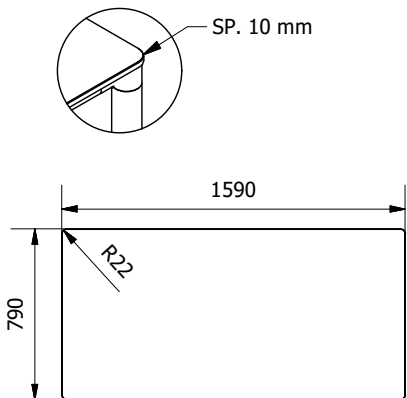

MELAMINICO

Hmin= 1108 mm Hmax= 1118 mm

STRAFICATO

Hmin= 1100 mm Hmax= 1110

CRISTALLO/SUPERCERAMICA/SUPERMARMO

	CRISTALLO	SUPER-CER.	SUPER-MAR.
Hmin	1103	1102	1106
Hmax	1113	1112	1116

MODELLO: MOON ALTO

N.DIS.: T201_300_53.22