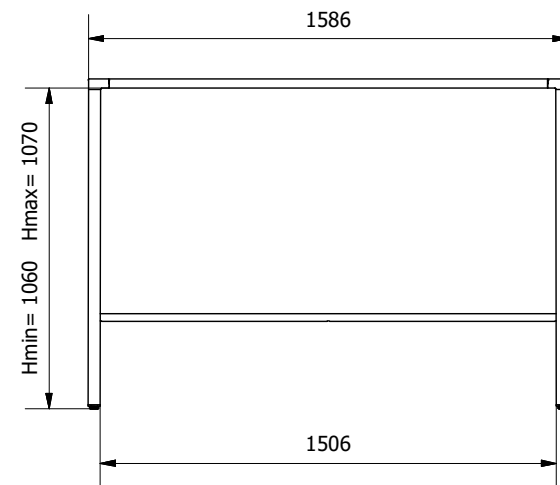

MODELLO: MOON ALTO

N.DIS.: T201_300_53.22

DISEGNATORE:Montesi F.

ARTICOLO: 53.22

DATA:23/02/2021

APPROVATO UFF.TECNICO

PIEDINO REGOLABILE