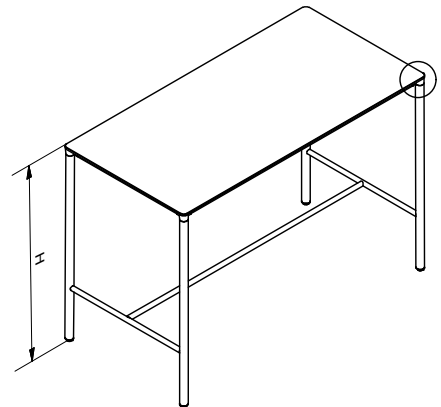

MELAMINICO

Hmin= 1108 mm Hmax= 1118 mm

STRAFICATO

Hmin= 1100 mm Hmax= 1110

CRISTALLO/SUPERCERAMICA/SUPERMARMO

	CRISTALLO	SUPER-CER.	SUPER-MAR.
Hmin	1103	1102	1106
Hmax	1113	1112	1116

MODELLO: MOON ALTO

N.DIS.: T201_300_53.22