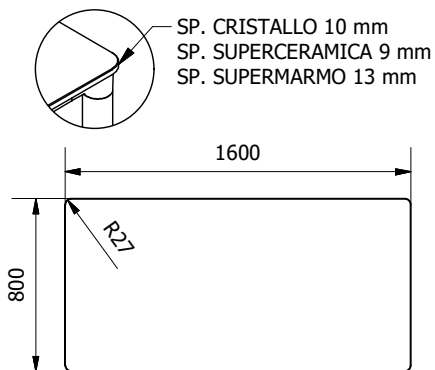

MELAMINICO

Hmin= 1108 mm Hmax= 1118 mm

STRAFICATO

Hmin= 1100 mm Hmax= 1110

CRISTALLO/SUPERCERAMICA/SUPERMARMO

	CRISTALLO	SUPER-CER.	SUPER-MAR.
Hmin	1103	1102	1106
Hmax	1113	1112	1116

MODELLO: MOON ALTO

N.DIS.: T201_300_53.22