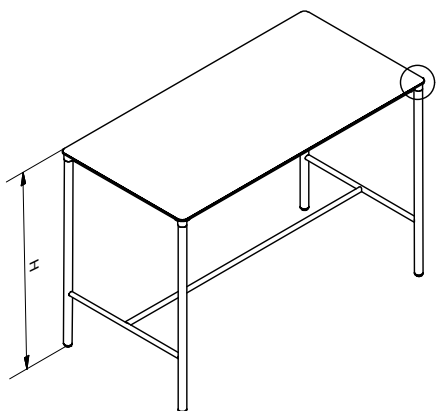

MELAMINICO

Hmin= 1108 mm Hmax= 1118 mm

STRAFICATO

Hmin= 1100 mm Hmax= 1110

CRISTALLO/SUPERCERAMICA/SUPERMARMO

	CRISTALLO	SUPER-CER.	SUPER-MAR.
Hmin	1103	1102	1106
Hmax	1113	1112	1116

MODELLO: MOON ALTO

N.DIS.: T201_300_53.22