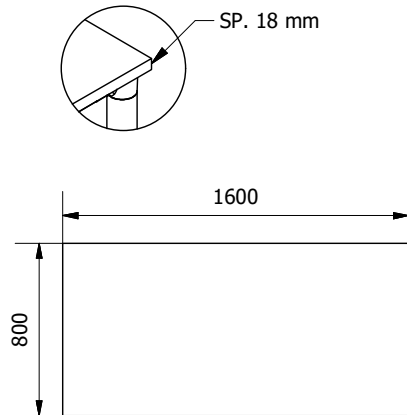

MELAMINICO

Hmin= 1108 mm Hmax= 1118 mm

STRAFICATO

Hmin= 1100 mm Hmax= 1110

CRISTALLO/SUPERCERAMICA/SUPERMARMO

	CRISTALLO	SUPER-CER.	SUPER-MAR.
Hmin	1103	1102	1106
Hmax	1113	1112	1116

MODELLO: MOON ALTO

N.DIS.: T201_300_53.22