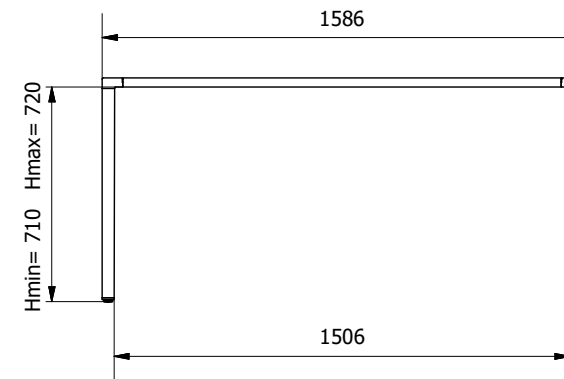

MELAMINICO

Hmin= 758 mm Hmax= 768 mm

MODELLO: MOON

N.DIS.: T201_306_53.14

DISEGNATORE:Montesi F.

ARTICOLO: 53.14

DATA:23/02/2021

APPROVATO UFF.TECNICO

STRAFICATO

Hmin= 750 mm Hmax= 760 mm

CRISTALLO/SUPERCERAMICA/SUPERMARMO

	CRISTALLO	SUPER-CER.	SUPER-MAR.
Hmin	753	752	756
Hmax	763	762	766

PIEDINO REGOLABILE