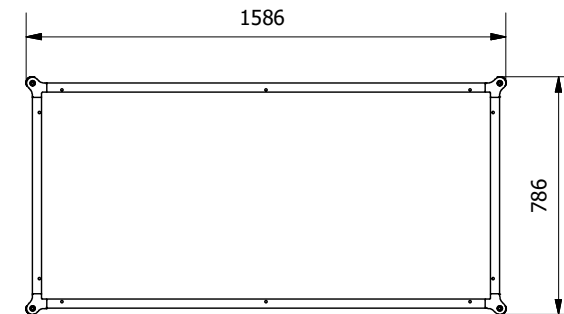

MELAMINICO

Hmin= 758 mm Hmax= 768 mm

MODELLO: MOON

N.DIS.: T201_306_53.14

DISEGNATORE:Montesi F.

ARTICOLO: 53.14

DATA:23/02/2021

APPROVATO UFF.TECNICO

STRAFICATO

Hmin= 750 mm Hmax= 760 mm

CRISTALLO/SUPERCERAMICA/SUPERMARMO

	CRISTALLO	SUPER-CER.	SUPER-MAR.
Hmin	753	752	756
Hmax	763	762	766

PIEDINO REGOLABILE