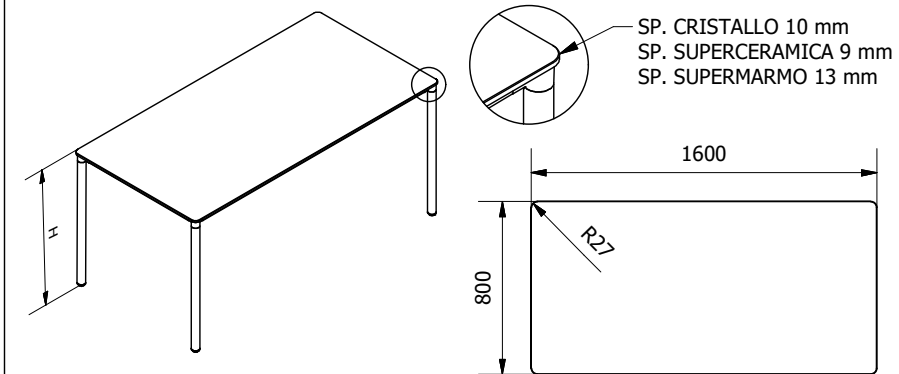

MELAMINICO

Hmin= 758 mm Hmax= 768 mm

MODELLO: MOON

N.DIS.: T201_306_53.14

DISEGNATORE:Montesi F.

ARTICOLO: 53.14

DATA:23/02/2021

APPROVATO UFF.TECNICO

STRAFICATO

Hmin= 750 mm Hmax= 760 mm

CRISTALLO/SUPERCERAMICA/SUPERMARMO

	CRISTALLO	SUPER-CER.	SUPER-MAR.
Hmin	753	752	756
Hmax	763	762	766

PIEDINO REGOLABILE