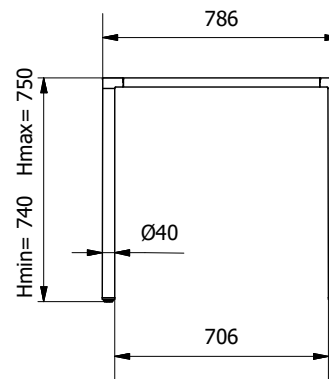

MELAMINICO

Hmin= 758 mm Hmax= 768 mm

MODELLO: MOON

N.DIS.: T201_306_53.14

DISEGNATORE:Montesi F.

ARTICOLO: 53.14

DATA:23/02/2021

APPROVATO UFF.TECNICO

STRAFICATO

Hmin= 750 mm Hmax= 760 mm

CRISTALLO/SUPERCERAMICA/SUPERMARMO

	CRISTALLO	SUPER-CER.	SUPER-MAR.
Hmin	753	752	756
Hmax	763	762	766

PIEDINO REGOLABILE