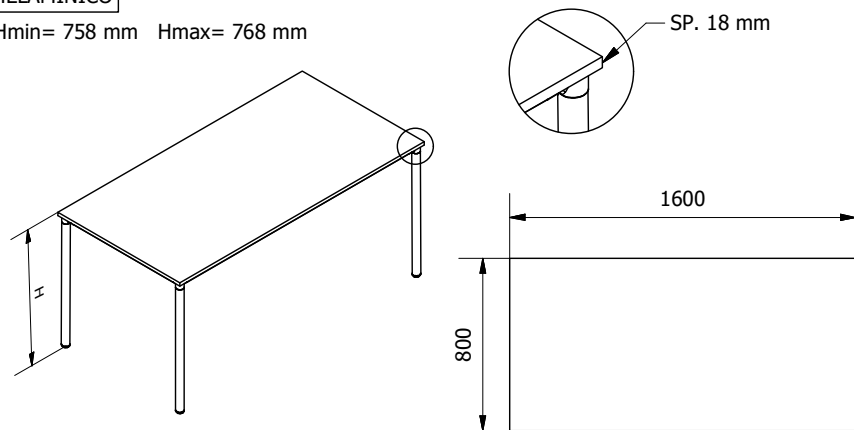

MELAMINICO

Hmin= 758 mm Hmax= 768 mm

MODELLO: MOON

N.DIS.: T201_306_53.14

DISEGNATORE:Montesi F.

ARTICOLO: 53.14

DATA:23/02/2021

APPROVATO UFF.TECNICO

STRAFICATO

Hmin= 750 mm Hmax= 760 mm

CRISTALLO/SUPERCERAMICA/SUPERMARMO

	CRISTALLO	SUPER-CER.	SUPER-MAR.
Hmin	753	752	756
Hmax	763	762	766

PIEDINO REGOLABILE