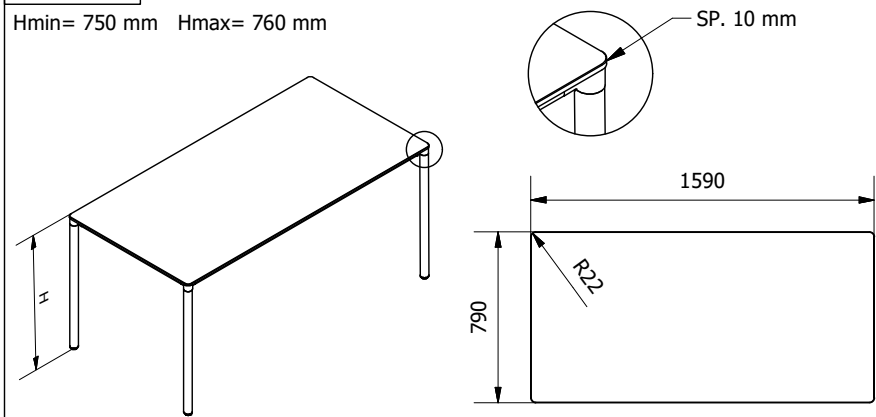

MELAMINICO

Hmin= 758 mm Hmax= 768 mm

MODELLO: MOON

N.DIS.: T201_306_53.14

DISEGNATORE:Montesi F.

ARTICOLO: 53.14

DATA:23/02/2021

APPROVATO UFF.TECNICO

STRAFICATO

Hmin= 750 mm Hmax= 760 mm

CRISTALLO/SUPERCERAMICA/SUPERMARMO

	CRISTALLO	SUPER-CER.	SUPER-MAR.
Hmin	753	752	756
Hmax	763	762	766

PIEDINO REGOLABILE