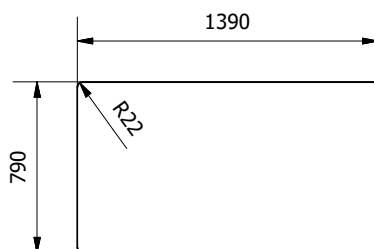

MELAMINICO

Hmin= 758 mm Hmax= 768 mm

STRAFICATO

Hmin= 750 mm Hmax= 760 mm

CRISTALLO/SUPERCERAMICA/SUPERMARMO

	CRISTALLO	SUPER-CER.	SUPER-MAR.
Hmin	753	752	756
Hmax	763	762	766

MODELLO: MOON

N.DIS.: T201\_307\_53.13