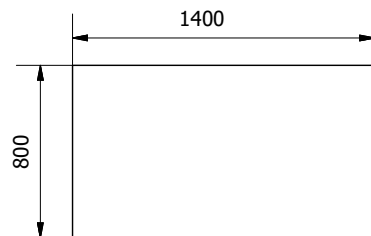

MELAMINICO

Hmin= 758 mm Hmax= 768 mm

STRAFICATO

Hmin= 750 mm Hmax= 760 mm

CRISTALLO/SUPERCERAMICA/SUPERMARMO

	CRISTALLO	SUPER-CER.	SUPER-MAR.
Hmin	753	752	756
Hmax	763	762	766

MODELLO: MOON

N.DIS.: T201\_307\_53.13