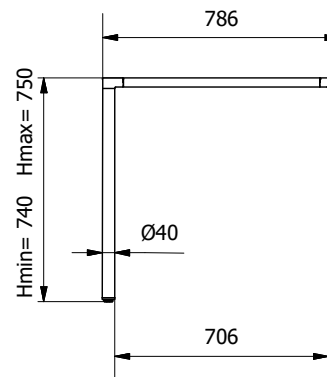

MODELLO: MOON

N.DIS.: T201_307_53.13

DISEGNATORE:Montesi F.

ARTICOLO: 53.13

DATA:23/02/2021

APPROVATO UFF.TECNICO