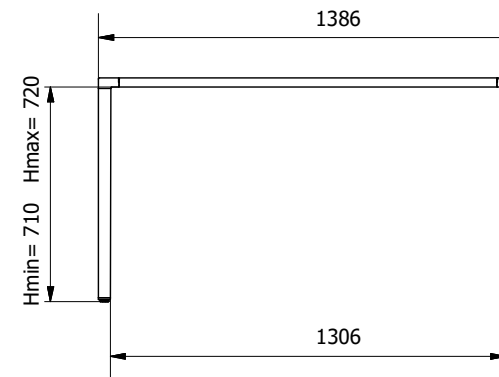

MODELLO: MOON

N.DIS.: T201_307_53.13

DISEGNATORE:Montesi F.

ARTICOLO: 53.13

DATA:23/02/2021

APPROVATO UFF.TECNICO