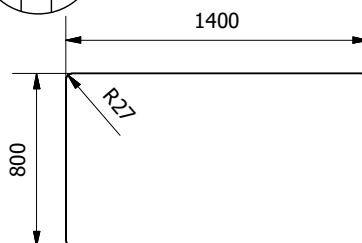

MELAMINICO

Hmin= 758 mm Hmax= 768 mm

STRAFICATO

Hmin= 750 mm Hmax= 760 mm

CRISTALLO/SUPERCERAMICA/SUPERMARMO

	CRISTALLO	SUPER-CER.	SUPER-MAR.
Hmin	753	752	756
Hmax	763	762	766

MODELLO: MOON

N.DIS.: T201\_307\_53.13