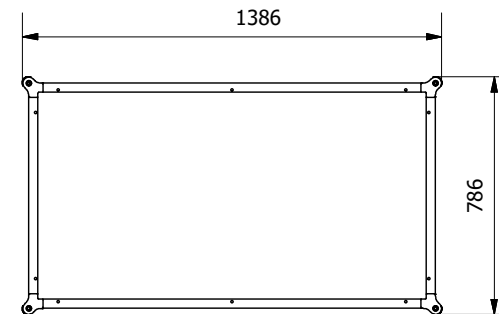

MODELLO: MOON

N.DIS.: T201_307_53.13

DISEGNATORE:Montesi F.

ARTICOLO: 53.13

DATA:23/02/2021

APPROVATO UFF.TECNICO