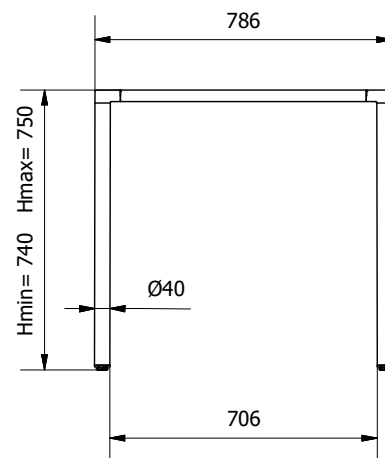

MODELLO: MOON

N.DIS.: T201_308_53.12

DISEGNATORE:Montesi F.

ARTICOLO: 53.12

DATA:23/02/2021

APPROVATO UFF.TECNICO