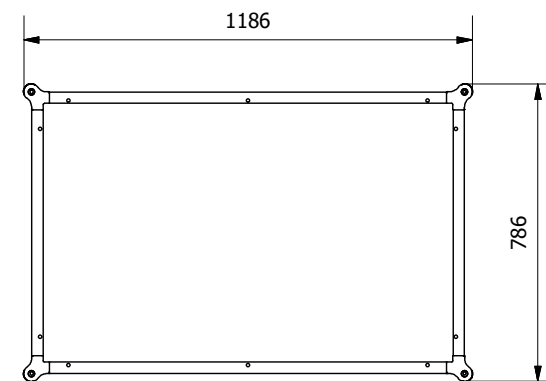

MODELLO: MOON

N.DIS.: T201_308_53.12

DISEGNATORE:Montesi F.

ARTICOLO: 53.12

DATA:23/02/2021

APPROVATO UFF.TECNICO