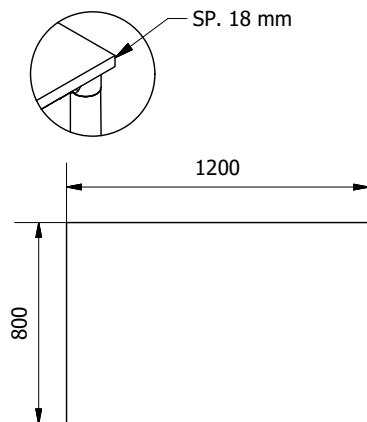

MELAMINICO

Hmin= 758 mm Hmax= 768 mm

STRAFICATO

Hmin= 750 mm Hmax= 760 mm

CRISTALLO/SUPERCERAMICA/SUPERMARMO

	CRISTALLO	SUPER-CER.	SUPER-MAR.
Hmin	753	752	756
Hmax	763	762	766

MODELLO: MOON

N.DIS.: T201_308_53.12