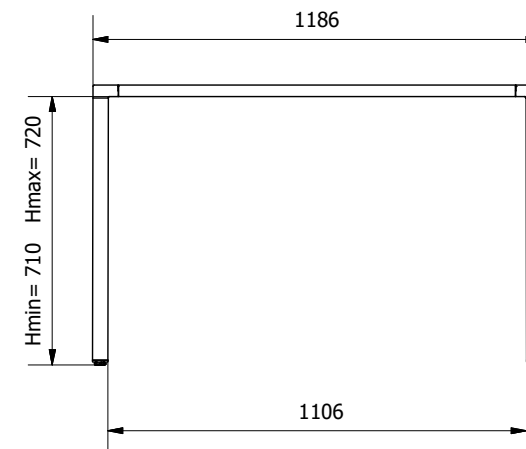

MODELLO: MOON

N.DIS.: T201_308_53.12

DISEGNATORE:Montesi F.

ARTICOLO: 53.12

DATA:23/02/2021

APPROVATO UFF.TECNICO