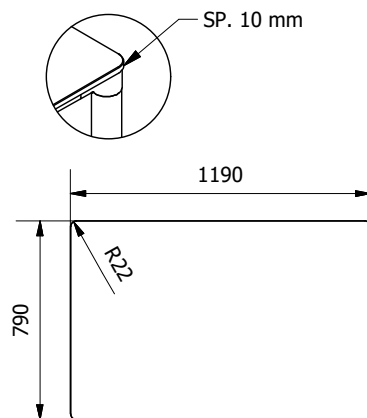

MELAMINICO

Hmin= 758 mm Hmax= 768 mm

STRAFICATO

Hmin= 750 mm Hmax= 760 mm

CRISTALLO/SUPERCERAMICA/SUPERMARMO

	CRISTALLO	SUPER-CER.	SUPER-MAR.
Hmin	753	752	756
Hmax	763	762	766

MODELLO: MOON

N.DIS.: T201_308_53.12