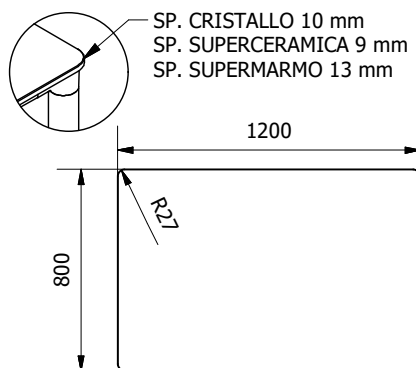

MELAMINICO

Hmin= 758 mm Hmax= 768 mm

STRAFICATO

Hmin= 750 mm Hmax= 760 mm

CRISTALLO/SUPERCERAMICA/SUPERMARMO

	CRISTALLO	SUPER-CER.	SUPER-MAR.
Hmin	753	752	756
Hmax	763	762	766

MODELLO: MOON

N.DIS.: T201_308_53.12