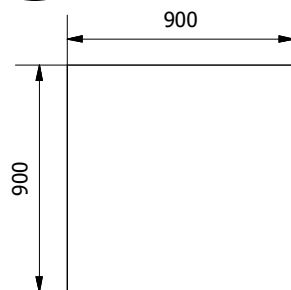

MELAMINICO

Hmin= 758 mm Hmax= 768 mm

STRAFICATO

Hmin= 750 mm Hmax= 760 mm

CRISTALLO/SUPERCERAMICA/SUPERMARMO

	CRISTALLO	SUPER-CER.	SUPER-MAR.
Hmin	753	752	756
Hmax	760	759	766

MODELLO: MOON

N.DIS.: T201_309_53.11