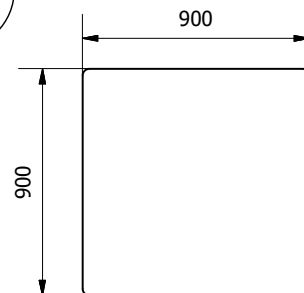

MELAMINICO

Hmin= 758 mm Hmax= 768 mm

STRAFICATO

Hmin= 750 mm Hmax= 760 mm

CRISTALLO/SUPERCERAMICA/SUPERMARMO

	CRISTALLO	SUPER-CER.	SUPER-MAR.
Hmin	753	752	756
Hmax	760	759	766

MODELLO: MOON

N.DIS.: T201_309_53.11