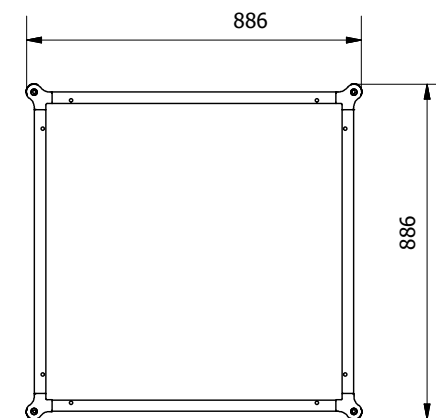

MODELLO: MOON

N.DIS.: T201_309_53.11

DISEGNATORE:Montesi F.

ARTICOLO: 53.11

DATA:23/02/2021

APPROVATO UFF.TECNICO