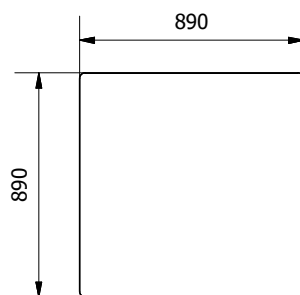

MELAMINICO

Hmin= 758 mm Hmax= 768 mm

STRAFICATO

Hmin= 750 mm Hmax= 760 mm

CRISTALLO/SUPERCERAMICA/SUPERMARMO

	CRISTALLO	SUPER-CER.	SUPER-MAR.
Hmin	753	752	756
Hmax	760	759	766

MODELLO: MOON

N.DIS.: T201_309_53.11