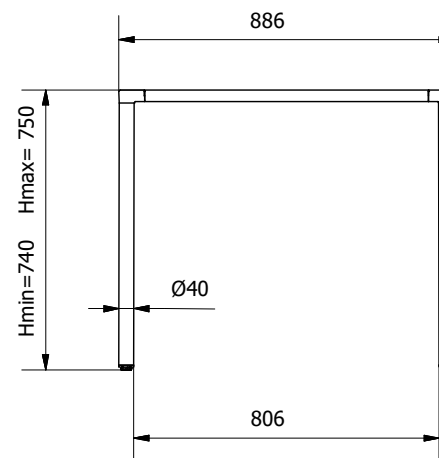

MODELLO: MOON

N.DIS.: T201_309_53.11

DISEGNATORE:Montesi F.

ARTICOLO: 53.11

DATA:23/02/2021

APPROVATO UFF.TECNICO