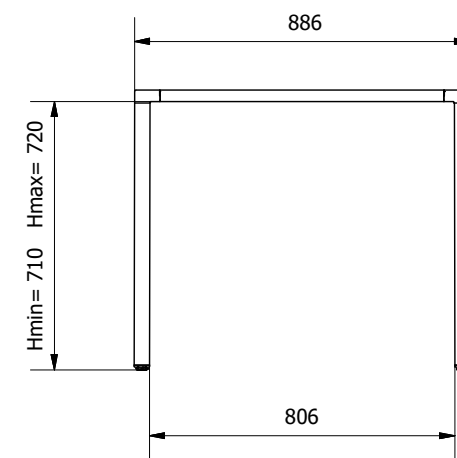

MODELLO: MOON

N.DIS.: T201_309_53.11

DISEGNATORE:Montesi F.

ARTICOLO: 53.11

DATA:23/02/2021

APPROVATO UFF.TECNICO