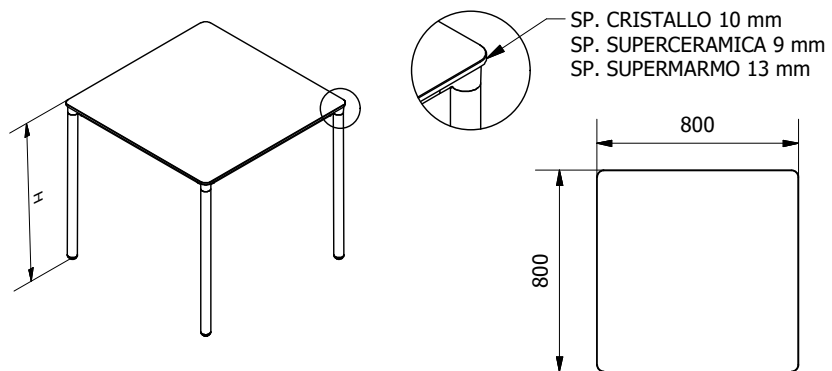

MELAMINICO

Hmin= 758 mm Hmax= 768 mm

STRAFICATO

Hmin= 750 mm Hmax= 760 mm

CRISTALLO/SUPERCERAMICA/SUPERMARMO

	CRISTALLO	SUPER-CER.	SUPER-MAR.
Hmin	753	752	756
Hmax	760	759	766

MODELLO: MOON

N.DIS.: T201\_310\_53.10