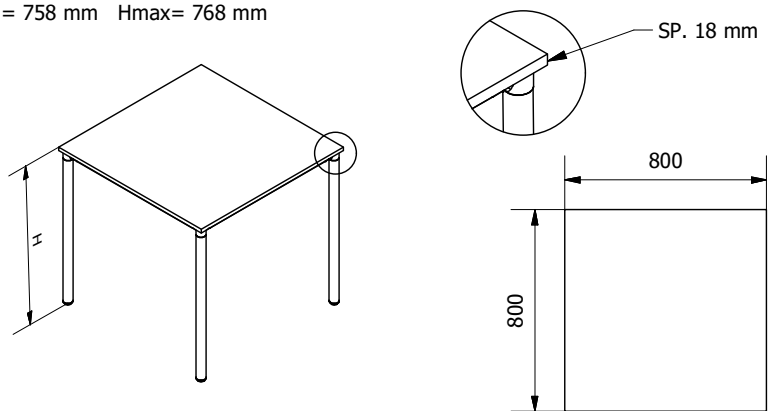

MELAMINICO

Hmin= 758 mm Hmax= 768 mm

STRAFICATO

Hmin= 750 mm Hmax= 760 mm

CRISTALLO/SUPERCERAMICA/SUPERMARMO

	CRISTALLO	SUPER-CER.	SUPER-MAR.
Hmin	753	752	756
Hmax	760	759	766

MODELLO: MOON

N.DIS.: T201\_310\_53.10