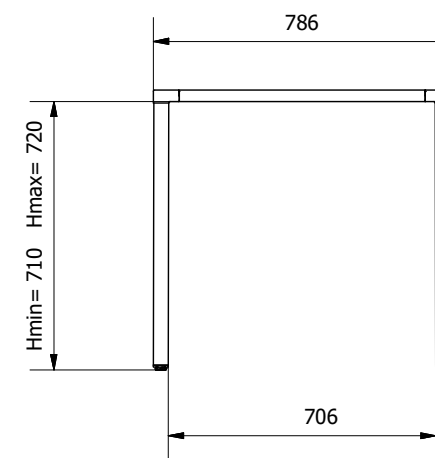

MODELLO: MOON

N.DIS.: T201_310_53.10

DISEGNATORE:Montesi F.

ARTICOLO: 53.10

DATA:23/02/2021

APPROVATO UFF.TECNICO

PIEDINO REGOLABILE