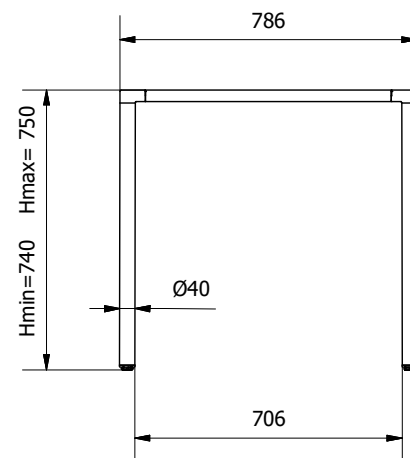

MELAMINICO

Hmin= 758 mm Hmax= 768 mm

STRAFICATO

Hmin= 750 mm Hmax= 760 mm

CRISTALLO/SUPERCERAMICA/SUPERMARMO

	CRISTALLO	SUPER-CER.	SUPER-MAR.
Hmin	753	752	756
Hmax	760	759	766

MODELLO: MOON

N.DIS.: T201\_310\_53.10

DISEGNATORE:Montesi F.

ARTICOLO: 53.10

DATA:23/02/2021

APPROVATO UFF.TECNICO

PIEDINO REGOLABILE