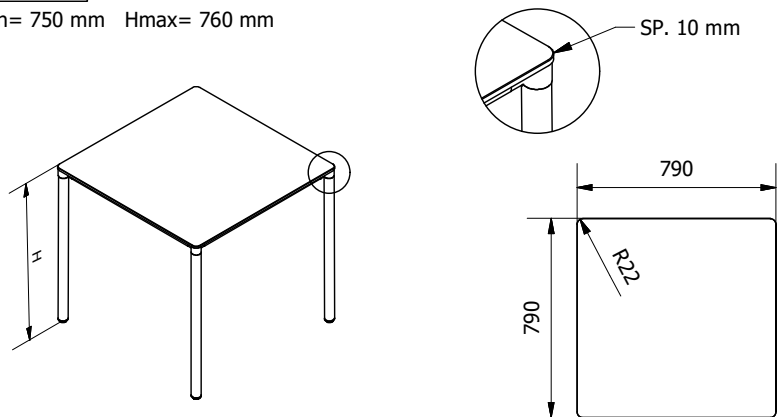

MELAMINICO

Hmin= 758 mm Hmax= 768 mm

STRAFICATO

Hmin= 750 mm Hmax= 760 mm

CRISTALLO/SUPERCERAMICA/SUPERMARMO

	CRISTALLO	SUPER-CER.	SUPER-MAR.
Hmin	753	752	756
Hmax	760	759	766

MODELLO: MOON

N.DIS.: T201\_310\_53.10