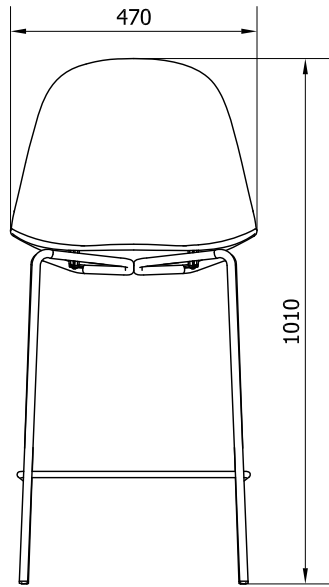

MODELLO: SGABELLO BASSO MOOD 34.30

N.DIS.: S283\_301

DISEGNATORE: Alessandrini S.

ARTICOLO: 34.30 34.30R

DATA:16/07/2019

APPROVATO UFF.TECNICO

**BONTEMPI**  
CASA

34.30

34.30R