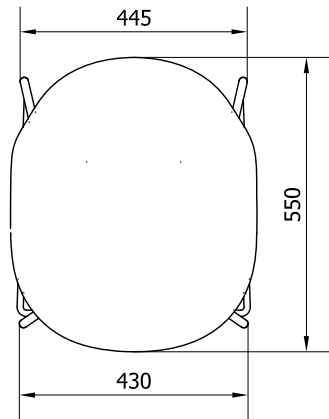

MODELLO: SGABELLO BASSO MOOD 34.30

N.DIS.: S283\_301

DISEGNATORE: Alessandrini S.

ARTICOLO: 34.30 34.30R

DATA:16/07/2019

APPROVATO UFF.TECNICO

**BONTEMPI**  
CASA

34.30

34.30R