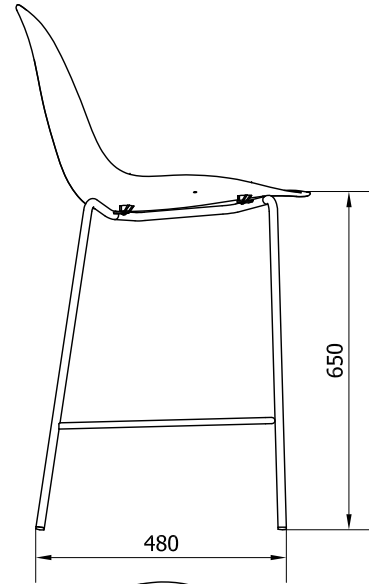

MODELLO: SGABELLO BASSO MOOD 34.30

N.DIS.: S283\_301

DISEGNATORE: Alessandrini S.

ARTICOLO: 34.30 34.30R

DATA:16/07/2019

APPROVATO UFF.TECNICO

**BONTEMPI**  
CASA

34.30

34.30R