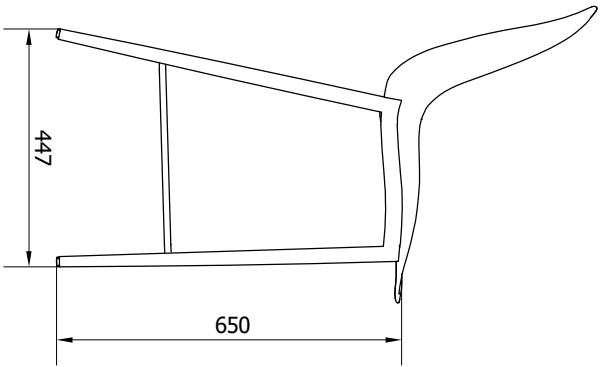

MODELLO: SGABELLO MOOD BASSO	N. DIS.: S263_205	DISEGNATORE: Montesi F.
ARTICOLO: 34.28/28R	DATA: 01/03/2019	APPROVATO UFF. TECNICO
BONTEMPI CASA		

34.28

34.28R