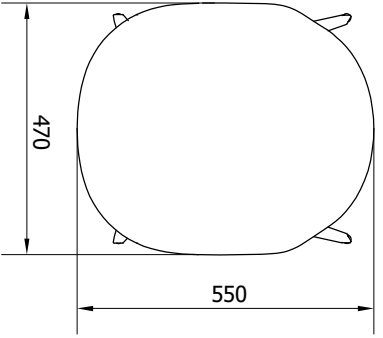

MODELLO: SGABELLO MOOD BASSO	N. DIS.: S263_205	DISEGNATORE: Montesi F.
ARTICOLO: 34.28/28R	DATA: 01/03/2019	APPROVATO UFF. TECNICO
BONTEMPI CASA		

34.28

34.28R