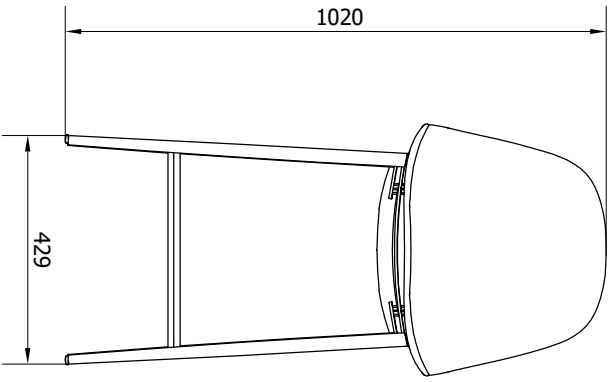

MODELLO: SGABELLO MOOD BASSO	N. DIS.: S263_205	DISEGNATORE: Montesi F.
ARTICOLO: 34.28/28R	DATA: 01/03/2019	APPROVATO UFF. TECNICO
BONTEMPI CASA		

34.28

34.28R