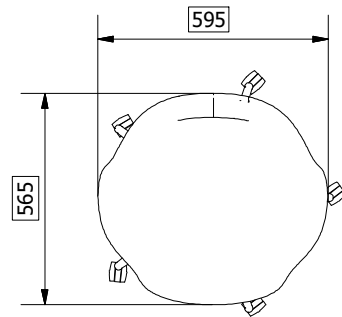

MODELLO: MOOD BRACC. BASE 5 RAZZE CON ALZATA A GAS

MOD. DIS.: S259\_200

DISEGNATORE: Montesi F.

ARTICOLO: 34.25-34.25R

DATA: 18/01/2019

APPROVATO UFF. TECNICO

## 34.25R