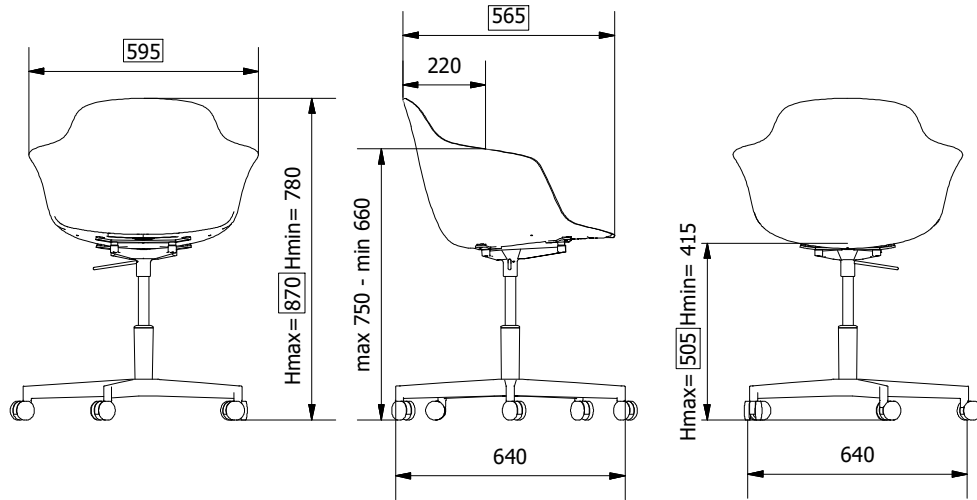

MODELLO: MOOD BRACC. BASE 5 RAZZE CON ALZATA A GAS

MOD. DIS.: S259\_200

DISEGNATORE: Montesi F.

ARTICOLO: 34.25-34.25R

DATA: 18/01/2019

APPROVATO UFF. TECNICO

## 34.25

## 34.25R