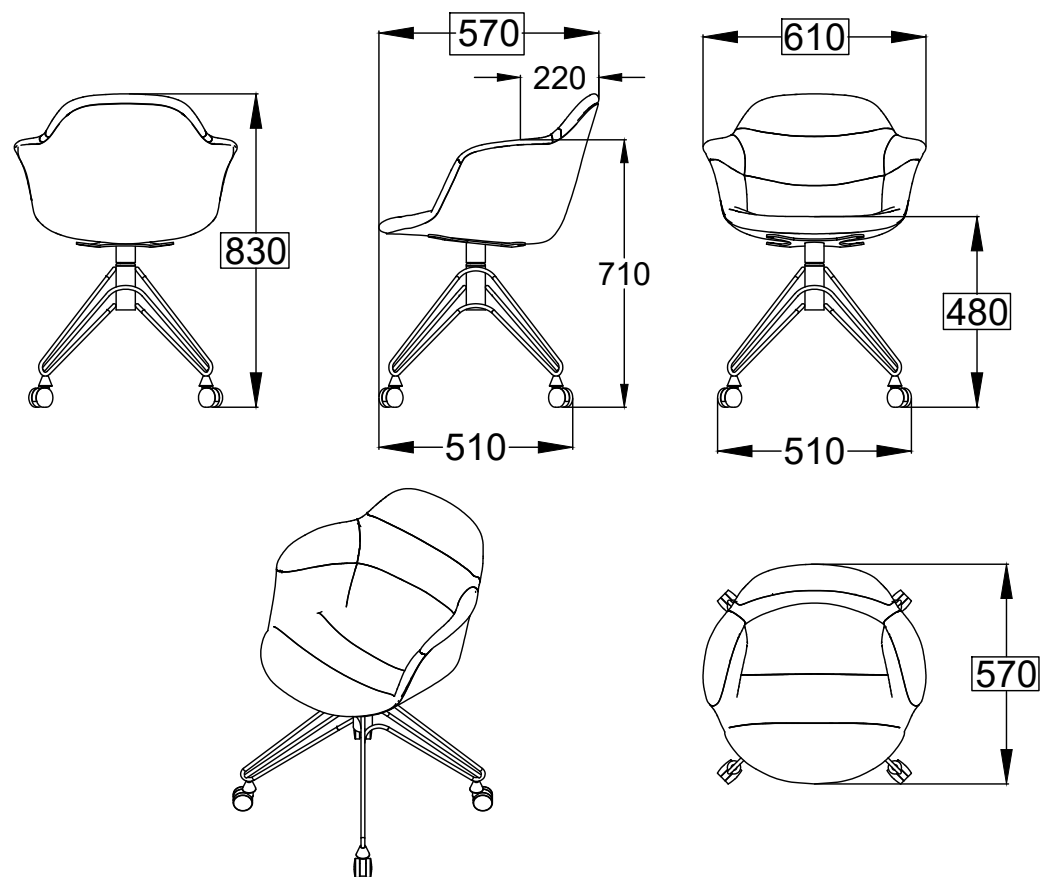

Modello: MOOD gir.le tondino

34.22-34.22R

34.22

34.22R

le misure sono espresse in mm

N° Disegno: S262_301

Data: 29/11/2017

Disegnato: Carpineti E.

Descrizione: Scheda tecnica Mood girevole in tondino c/ruote

Approvato: Uff. Tecnico

Rev.:

Data:

Modifica:

BONTEMPI
CASA