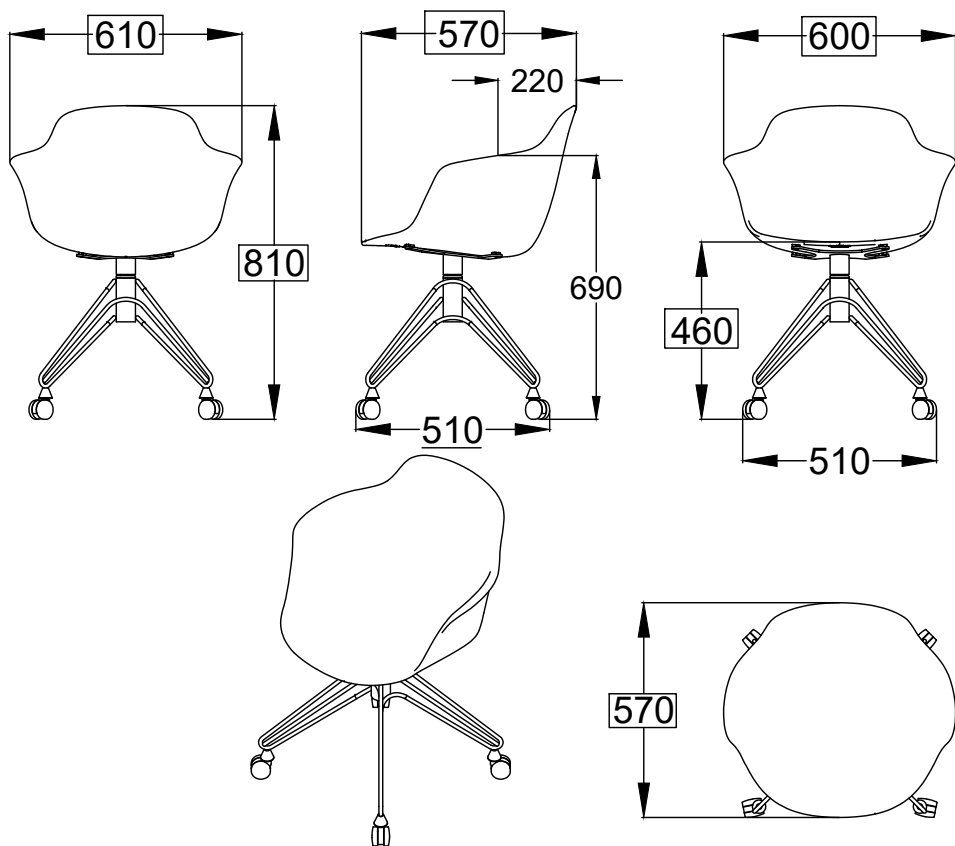

Modello: MOOD gir.le tondino

34.22-34.22R

34.22

34.22R

le misure sono espresse in mm

N° Disegno: S262_301

Data: 29/11/2017

Disegnato: Carpineti E.

Descrizione: Scheda tecnica Mood girevole in tondino c/ruote

Approvato: Uff. Tecnico

Rev.:

Data:

Modifica:

BONTEMPI
CASA