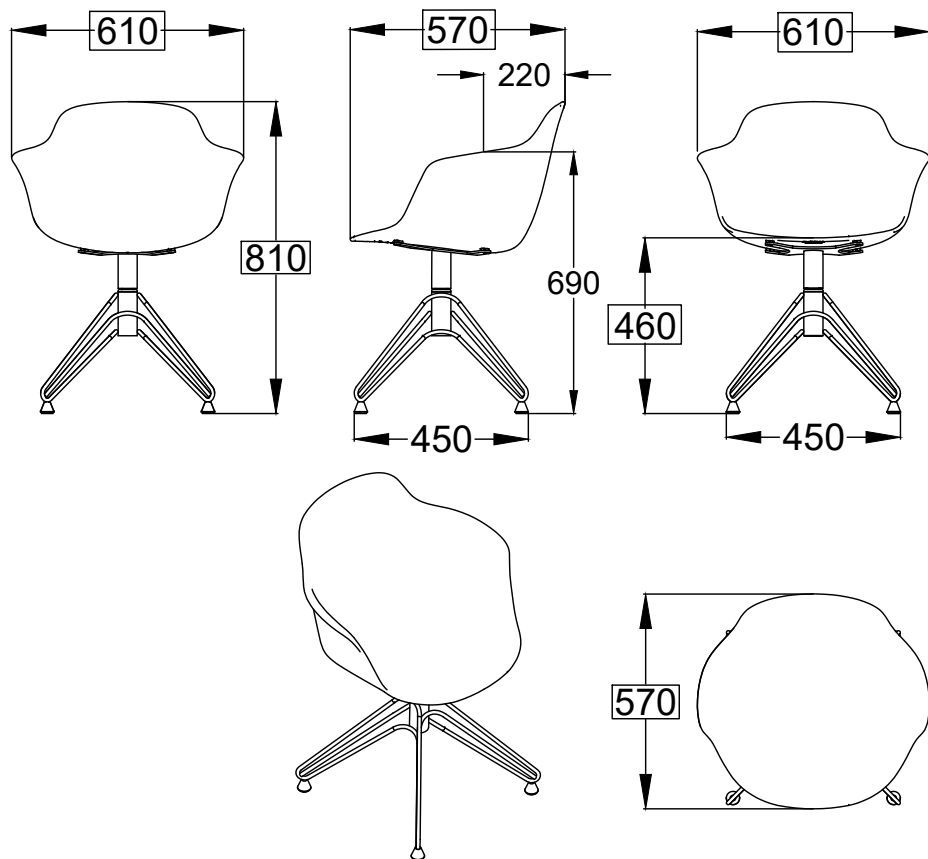

Modello: MOOD gir.le tondino

34.21-34.21R

### 34.21R

le misure sono espresse in mm

N° Disegno: S262\_301

Data: 29/11/2017

Disegnato: Carpineti E.

Descrizione: Scheda tecnica Mood girevole in tondino

Approvato: Uff. Tecnico

Rev.: