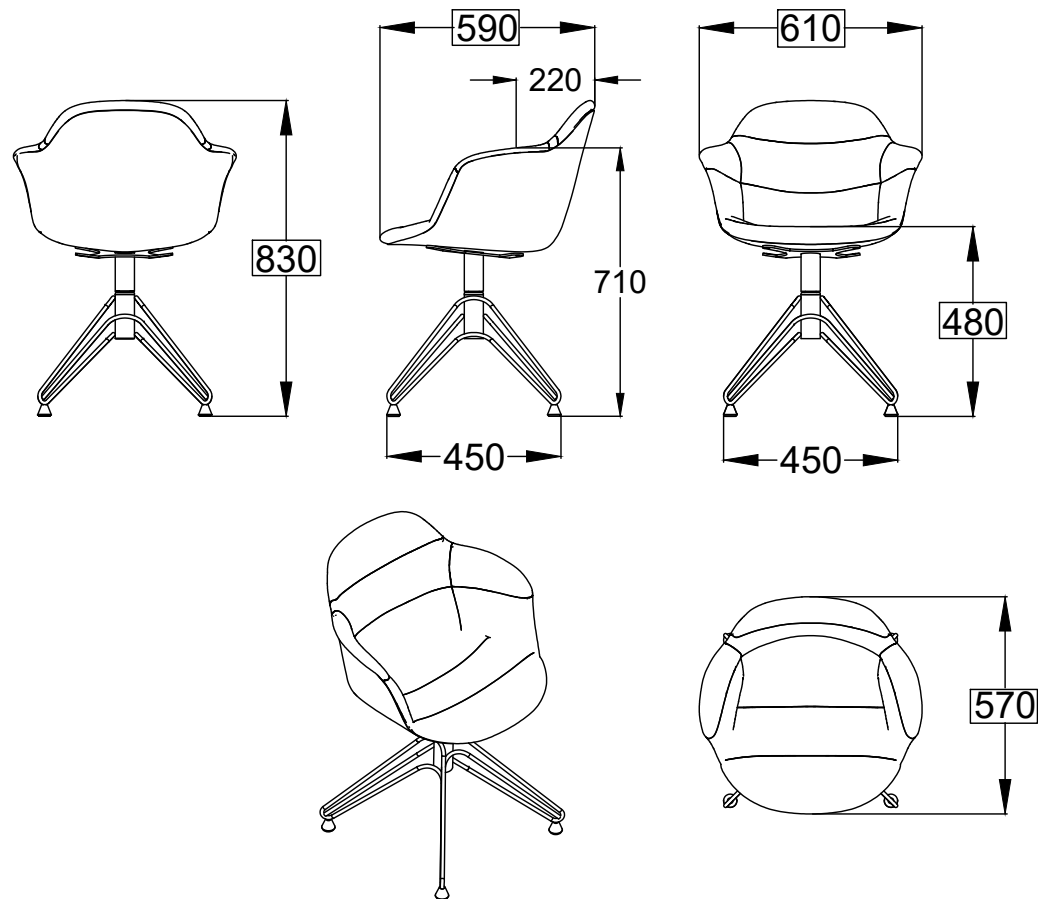

Modello: MOOD gir.le tondino

34.21-34.21R

### 34.21R

le misure sono espresse in mm

N° Disegno: S262\_301

Data: 29/11/2017

Disegnato: Carpineti E.

Descrizione: Scheda tecnica Mood girevole in tondino

Approvato: Uff. Tecnico

Rev.: