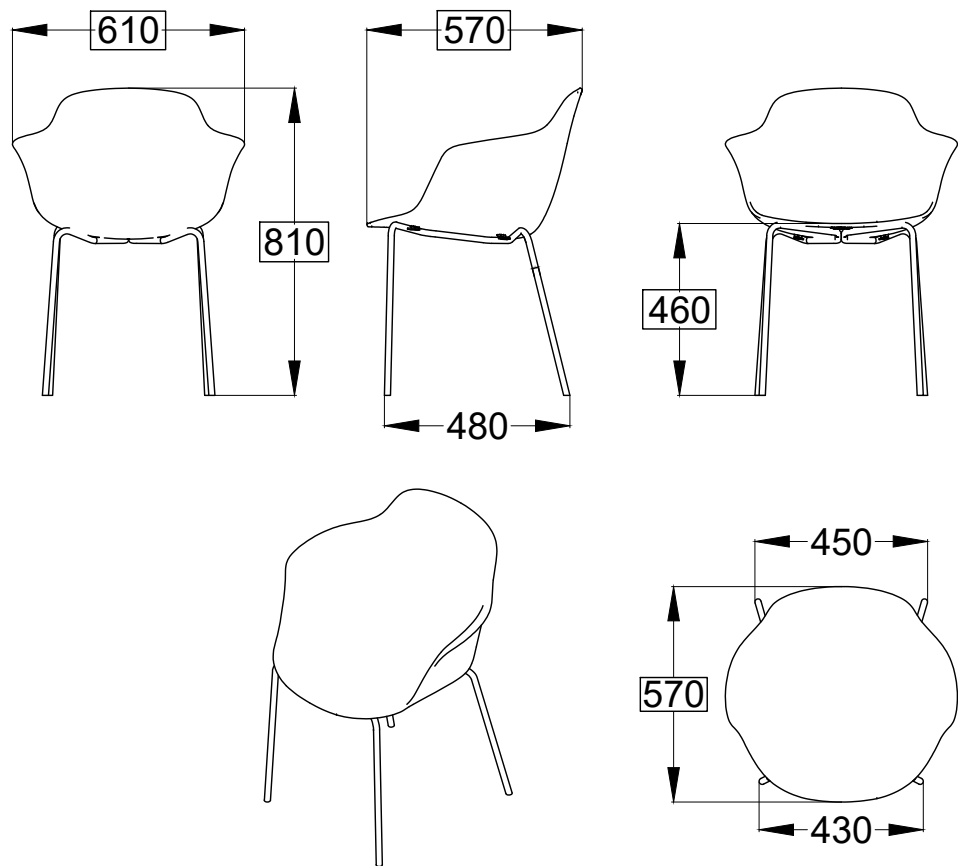

Modello: MOOD sezione tonda

34.19-34.19R

34.19

34.19R

le misure sono espresse in mm

N° Disegno: S264_301

Data: 29/11/2017

Disegnato: Carpineti E.

Descrizione: Scheda tecnica Mood c/braccioli str. acciaio sez. tonda

Approvato: Uff. Tecnico

Rev.:

Data:

Modifica:

BONTEMPT
CASA