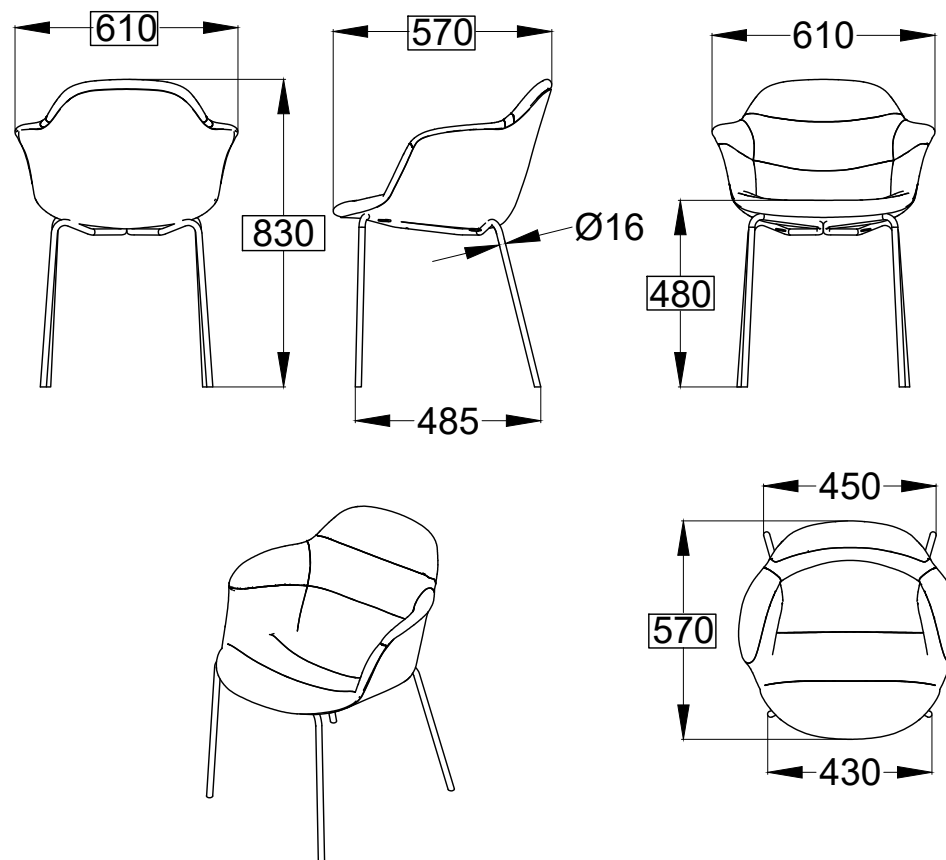

Modello: MOOD sezione tonda

34.19-34.19R

34.19

34.19R

le misure sono espresse in mm

N° Disegno: S264_301

Data: 29/11/2017

Disegnato: Carpineti E.

Descrizione: Scheda tecnica Mood c/braccioli str. acciaio sez. tonda

Approvato: Uff. Tecnico

Rev.:

Data:

Modifica:

BONTEMPT
CASA