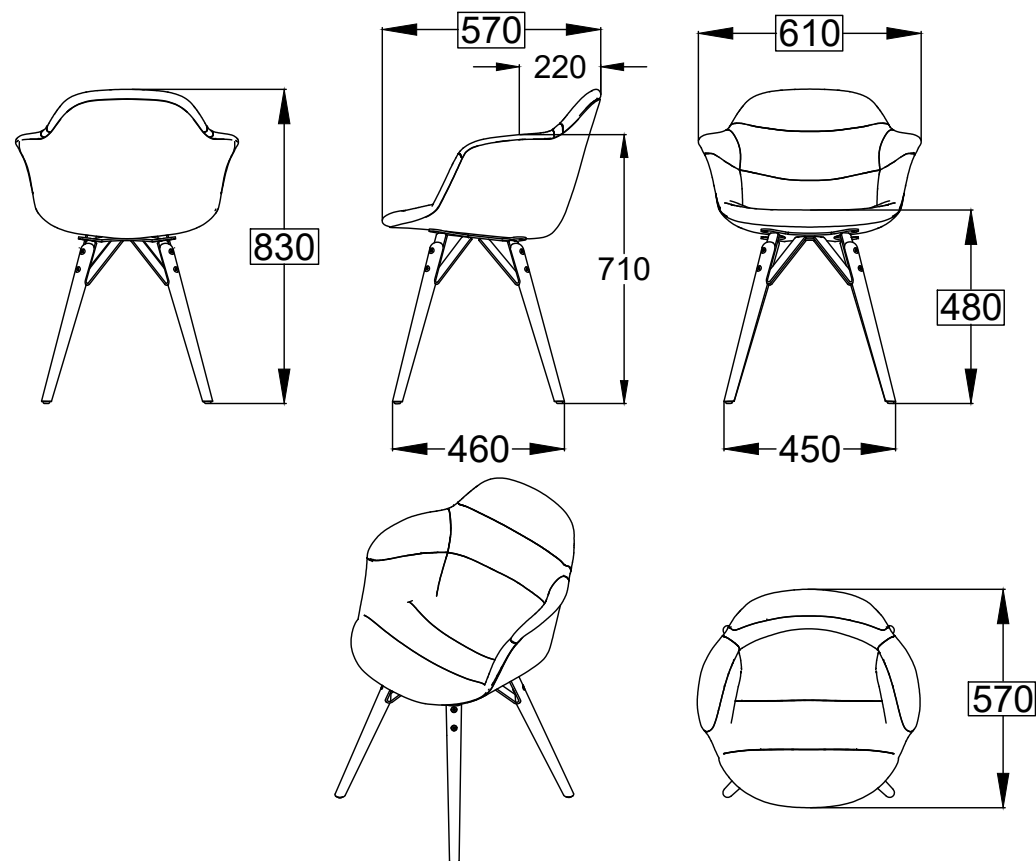

Modello: MOOD struttura legno

34.18-34.18R

34.18

34.18R

le misure sono espresse in mm

N° Disegno: C256_301

Data: 29/11/2017

Disegnato: Carpineti E.

Descrizione: Scheda tecnica Mood c/braccioli struttura legno

Approvato: Uff. Tecnico

Rev.:

Data:

Modifica:

BONTEMPT
CASA