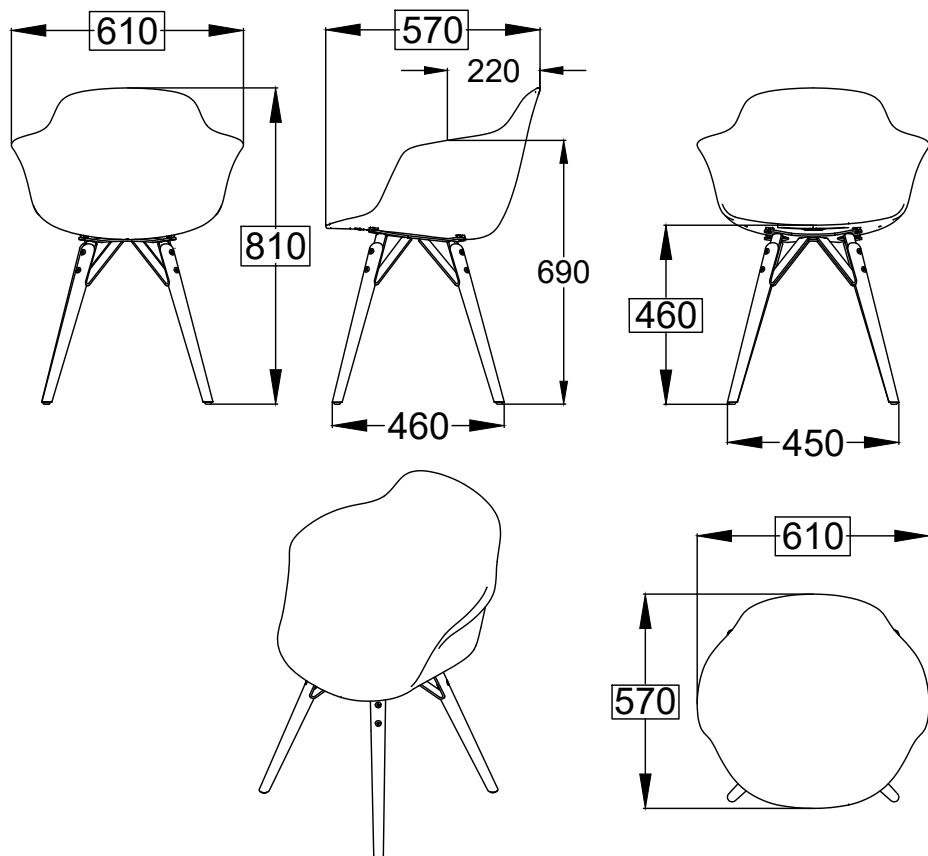

Modello: MOOD struttura legno

34.18-34.18R

34.18

34.18R

le misure sono espresse in mm

N° Disegno: C256_301

Data: 29/11/2017

Disegnato: Carpineti E.

Descrizione: Scheda tecnica Mood c/braccioli struttura legno

Approvato: Uff. Tecnico

Rev.:

Data:

Modifica:

BONTEMPT
CASA