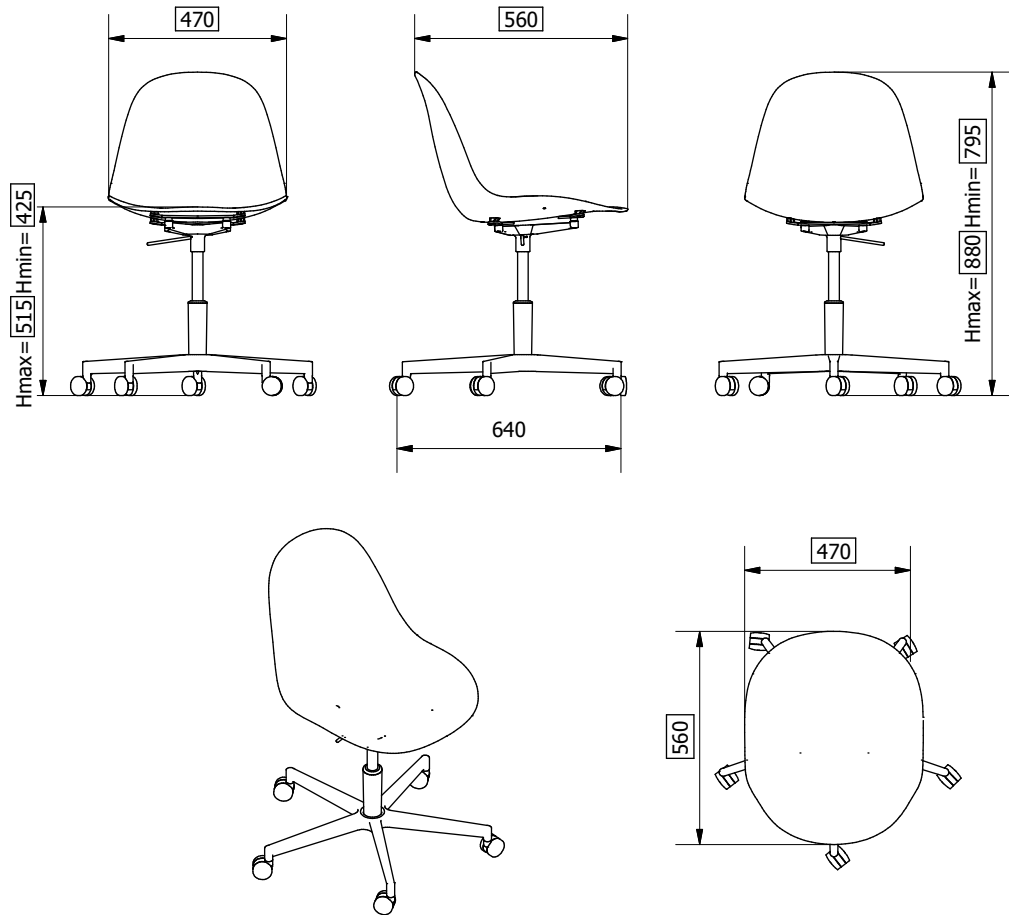

MODELLO: MOOD BASE 5 RAZZE CON ALZATA A GAS

N.DIS.: S259\_201

DISEGNATORE: Montesi F.

ARTICOLO: 34.15-34.15R

DATA: 18/01/2019

APPROVATO UFF. TECNICO

# 34.15