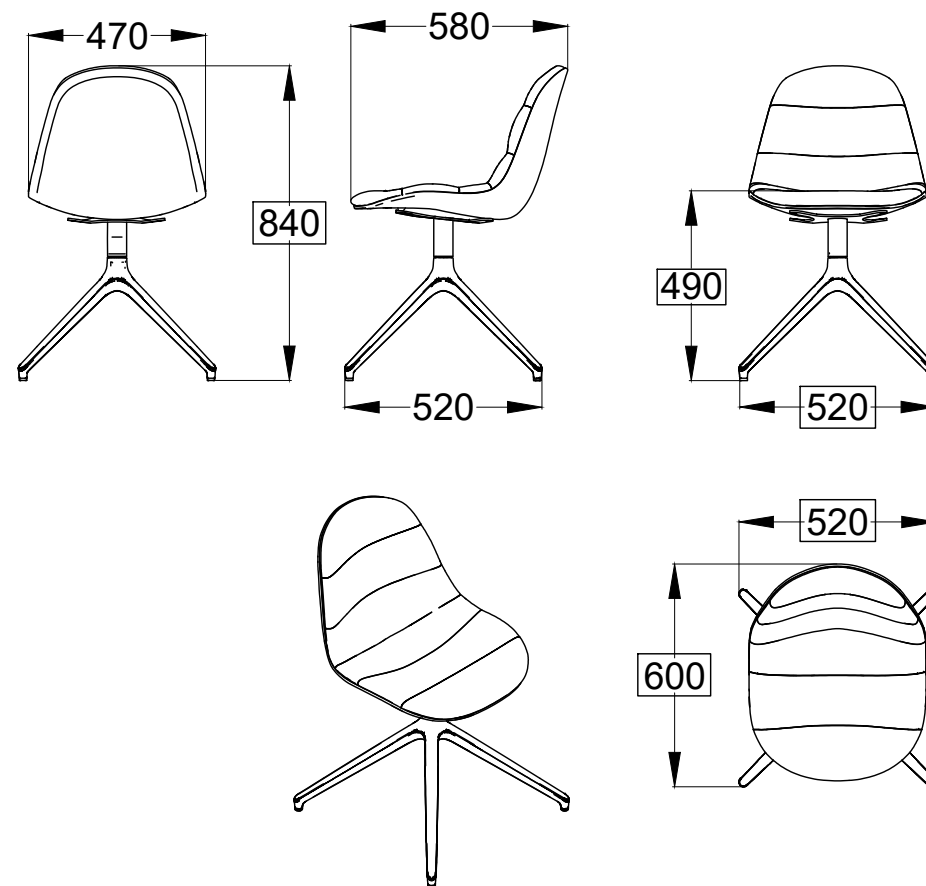

Modello: MOOD gir.le alluminio

34.13-34.13R

34.13

34.13R

le misure sono espresse in mm

N° Disegno: S262_301

Data: 11/12/2017

Disegnato: Carpineti E.