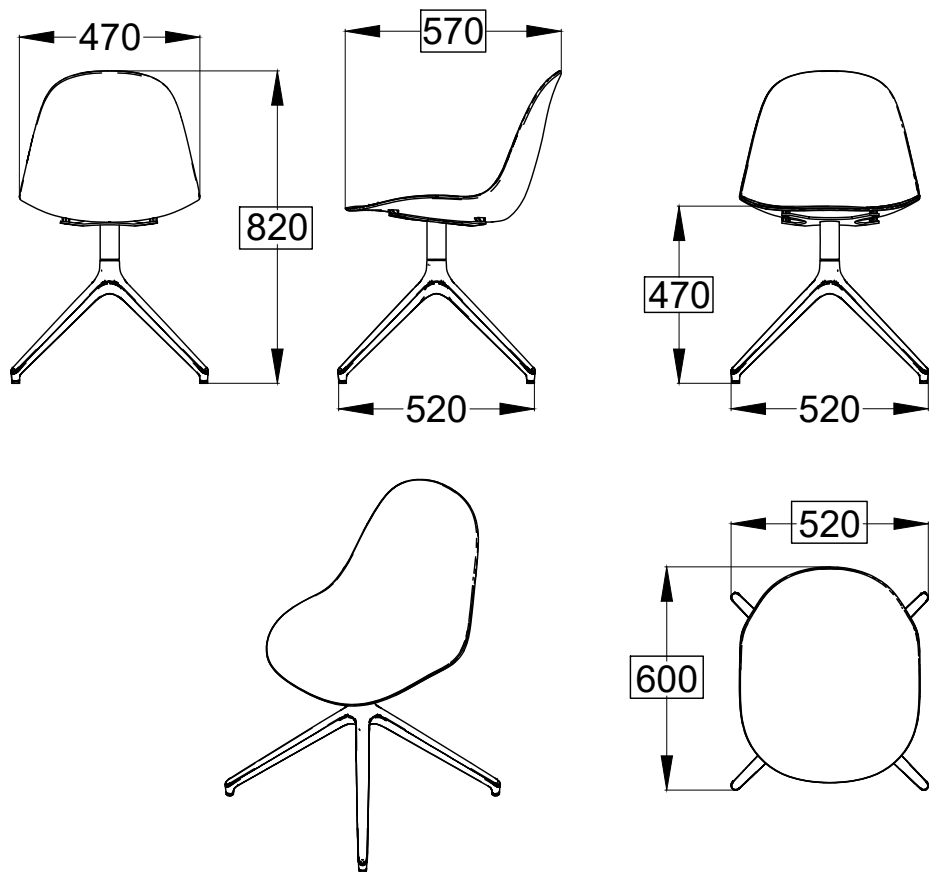

Modello: MOOD gir.le alluminio

34.13-34.13R

34.13

34.13R

le misure sono espresse in mm

N° Disegno: S262_301

Data: 11/12/2017

Disegnato: Carpineti E.