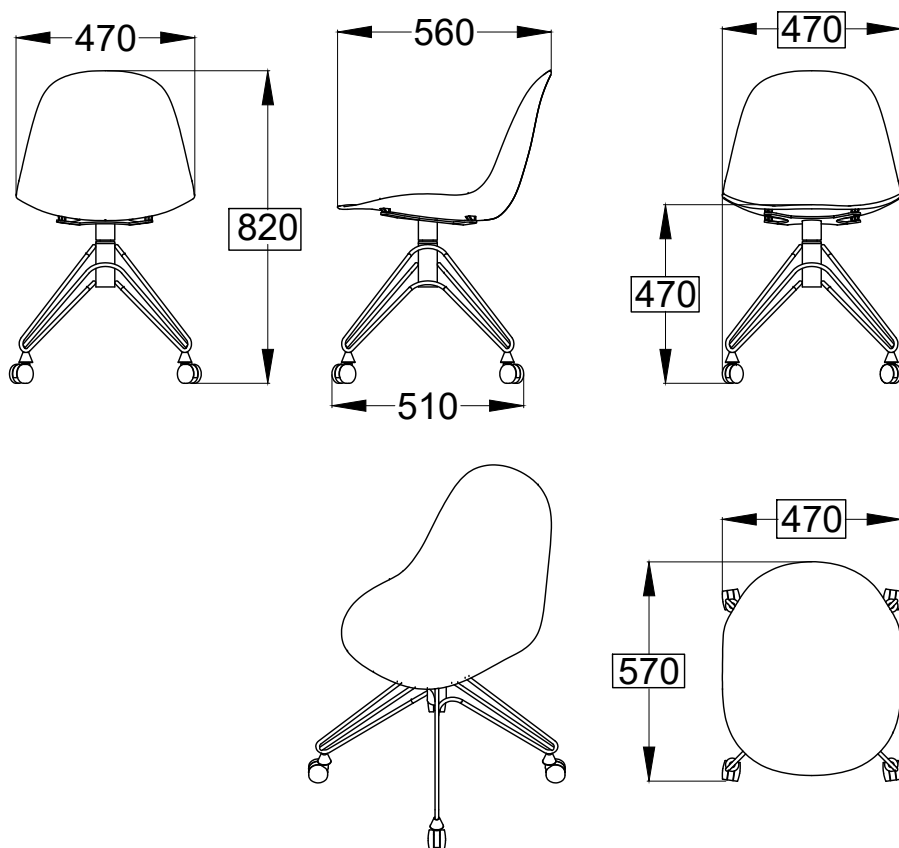

Modello: MOOD gir.le tondino c/ruote

34.12-34.12R

34.12

34.12R

le misure sono espresse in mm

N° Disegno: S262_302

Data: 29/11/2017

Disegnato: Carpineti E.

Descrizione: Scheda tecnica Mood girevole in tondino c/ruote

Approvato: Uff. Tecnico

Rev.:

Data:

Modifica:

BONTEMPT
CASA