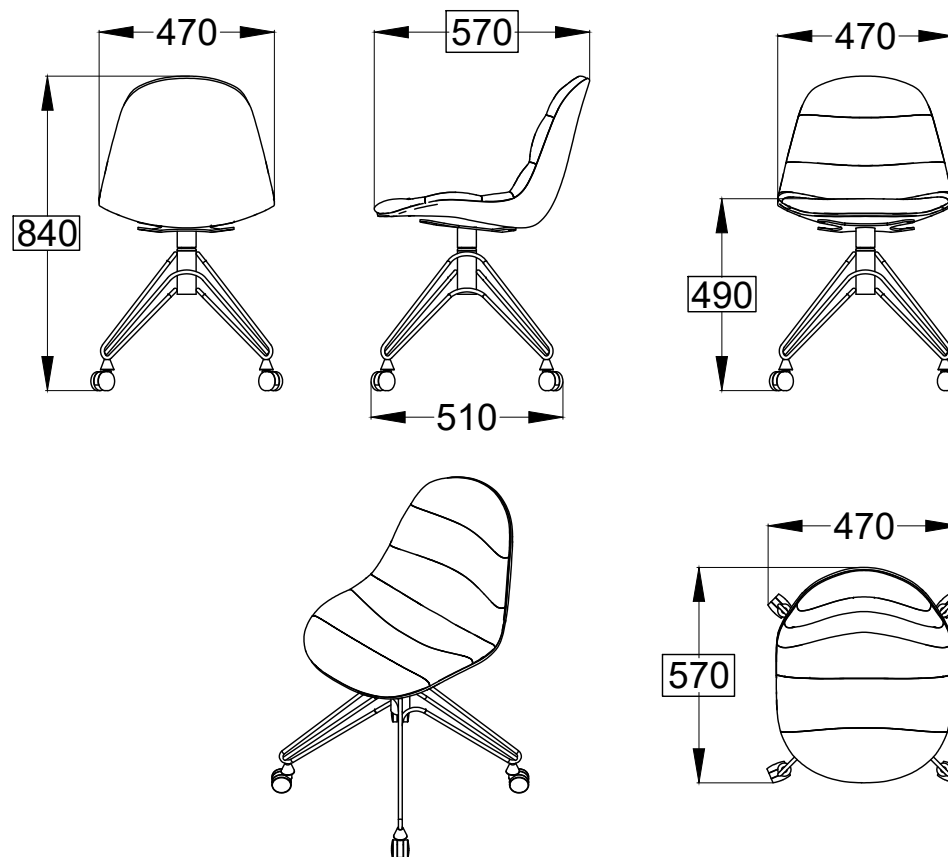

Modello: MOOD gir.le tondino c/ruote

34.12-34.12R

34.12

34.12R

le misure sono espresse in mm

N° Disegno: S262_302

Data: 29/11/2017

Disegnato: Carpineti E.

Descrizione: Scheda tecnica Mood girevole in tondino c/ruote

Approvato: Uff. Tecnico

Rev.:

Data:

Modifica:

BONTEMPT
CASA