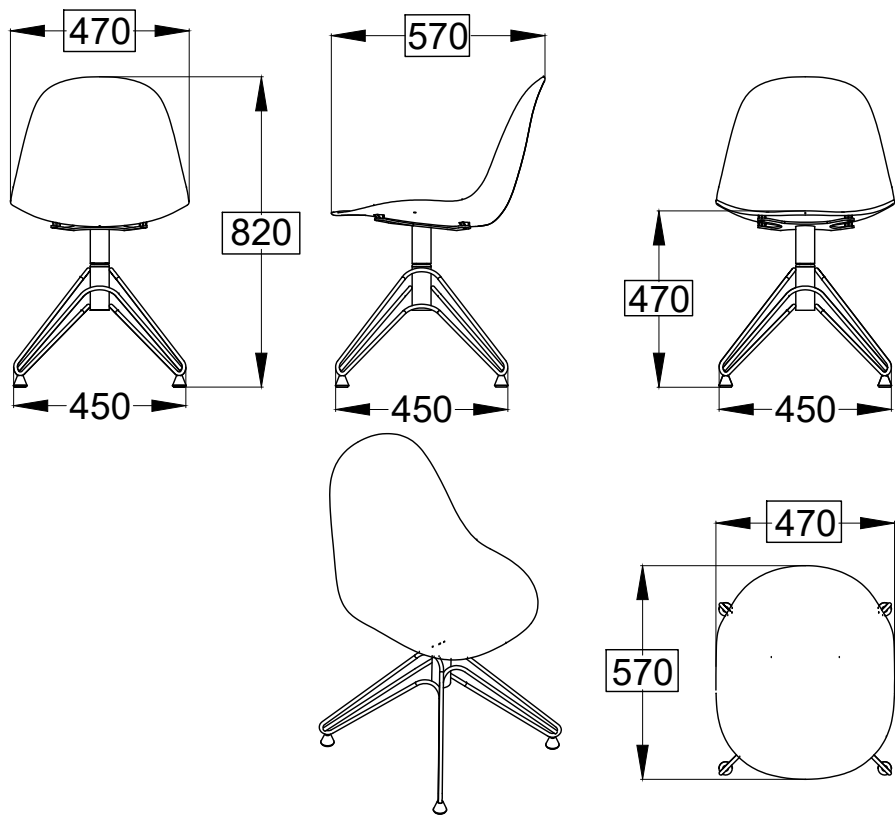

Modello: MOOD gir.le tondino

34.11-34.11R

34.11

34.11R

le misure sono espresse in mm

N° Disegno: S262_300

Data: 08/01/2018

Disegnato: Carpineti E.