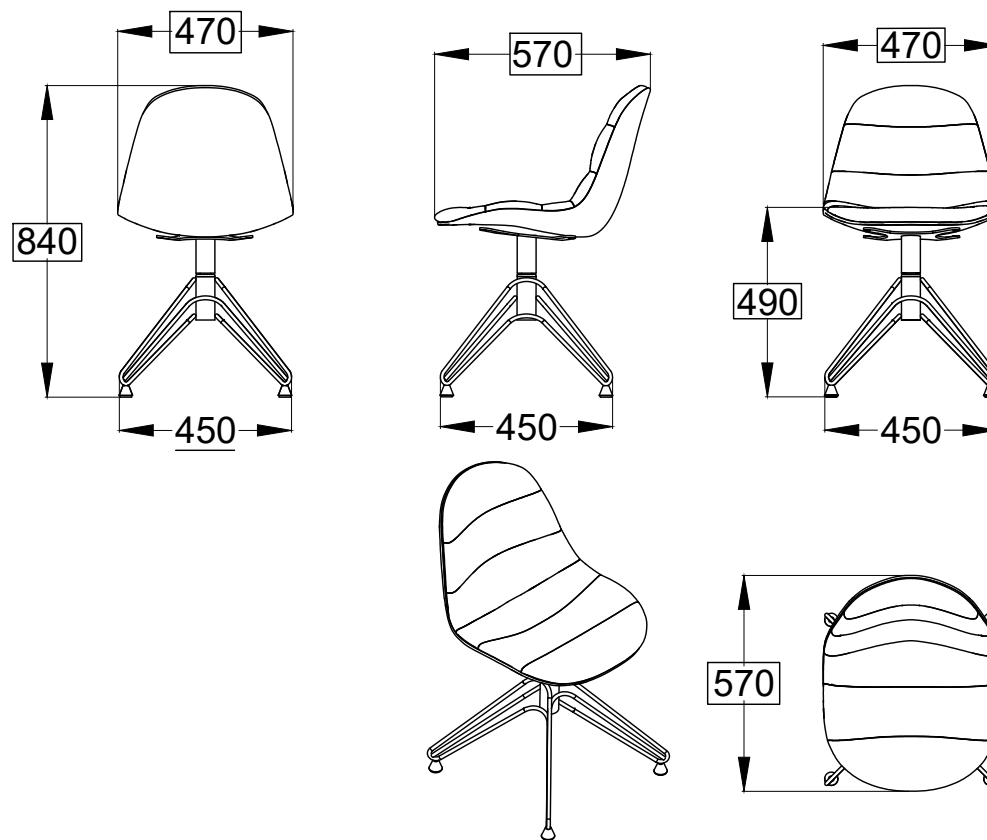

Modello: MOOD gir.le tondino

34.11-34.11R

34.11

34.11R

le misure sono espresse in mm

N° Disegno: S262_300

Data: 08/01/2018

Disegnato: Carpineti E.